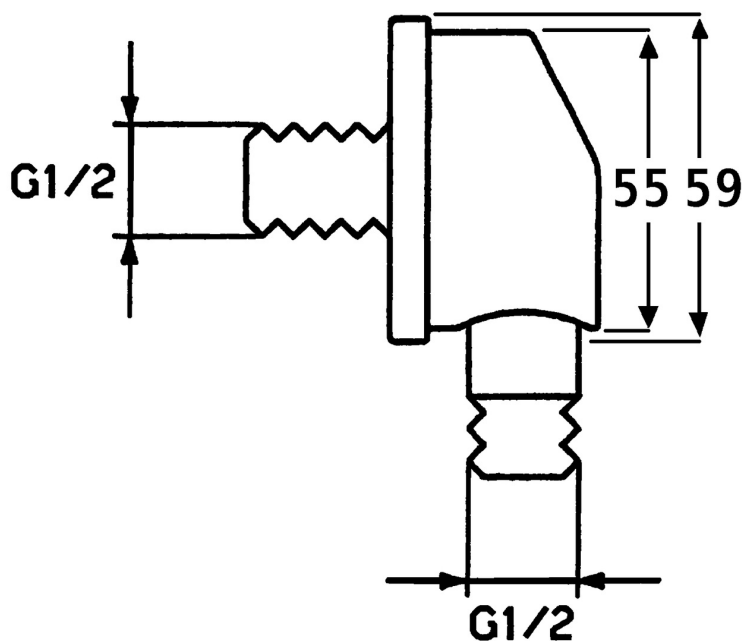

EAN: 4015474069589  
[static.hansa.com/52520100](https://static.hansa.com/52520100)

- Solutions de douche
- Equipement auxiliaire
- Montage mural
- Chrome
- Coude de raccordement mural
- Valve(s) anti-retour
- Raccord direct
- Rosace ronde
- Système anti-refoulement intégré pour une utilisation domestique (conforme à la norme DIN EN 1717)

## Caractéristiques techniques

### Caractéristiques techniques

Taille DN (diamètre nominal)	<b>DN15</b>
Alimentation en eau chaude	<b>max. +80°C</b>
Pression de service	<b>0.5-10 bar</b>
Taille de raccord	<b>G1/2</b>
Dispositif de protection (EN1717)	<b>EB</b>