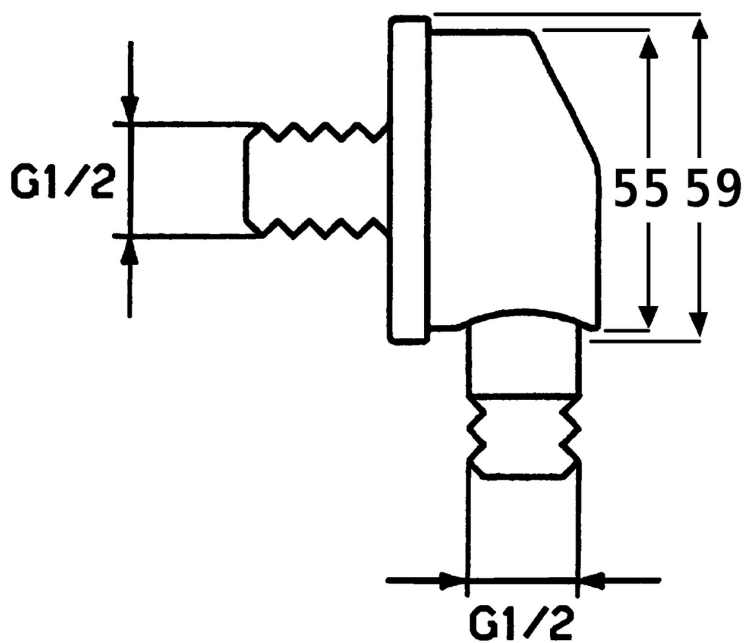

EAN: 4015474069589
static.hansa.com/52520100

- Dusche
- Zubehör
- Wandmontage
- Chrom
- Wandanschlussbogen
- Rückflussverhinderer
- direkter Anschluss
- Rosette rund
- Eigensicher gegen Rückfließen im häuslichen Gebrauch (nach DIN EN 1717)

Technische Daten

Technische Eigenschaften

DN-Größe (Nennmaß)	DN15
Warmwasserversorgung	max. +80°C
Arbeitsdruck	0.5-10 bar
Anschlussgröße	G1/2
Sicherungseinrichtung (EN1717)	EB

Zulassungen und Deklarationen