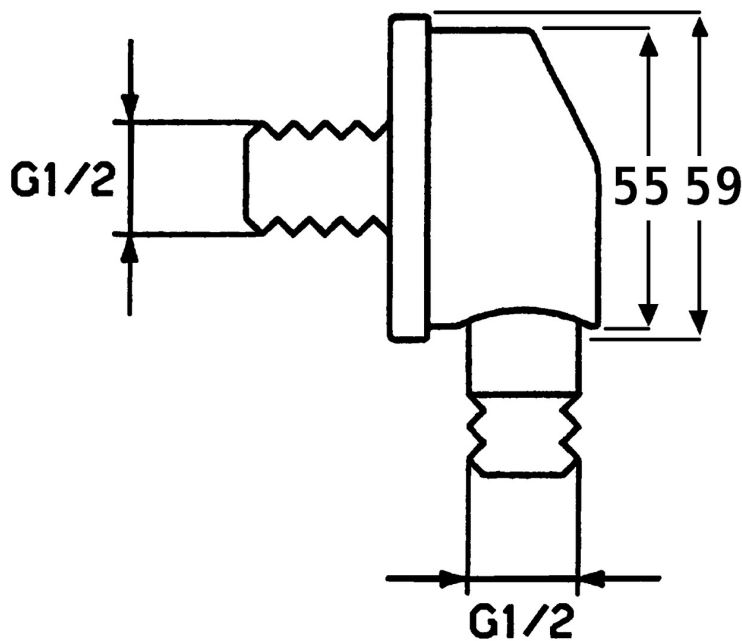

EAN: 4015474069589
static.hansa.com/52520100

- Řešení pro sprchy
- Příslušenství
- Montáž na zeď
- Chrom
- Koleno pro nástěnné připojení
- Zpětný ventil (-y)
- Přímé připojení
- Kulatá rozeta
- zabezpečeno proti zpětnému toku při použití v domácnosti (podle DIN EN 1717)

Technické údaje

Technické vlastnosti

Velikost DN (jmenovitý rozměr)	DN15
Zdroj teplé vody	max. +80°C
Pracovní tlak	0.5-10 bar
Velikost přípojky	G1/2
Zabezpečení proti zpětnému toku (ČSN EN 1717)	EB

Schválení a Prohlášení