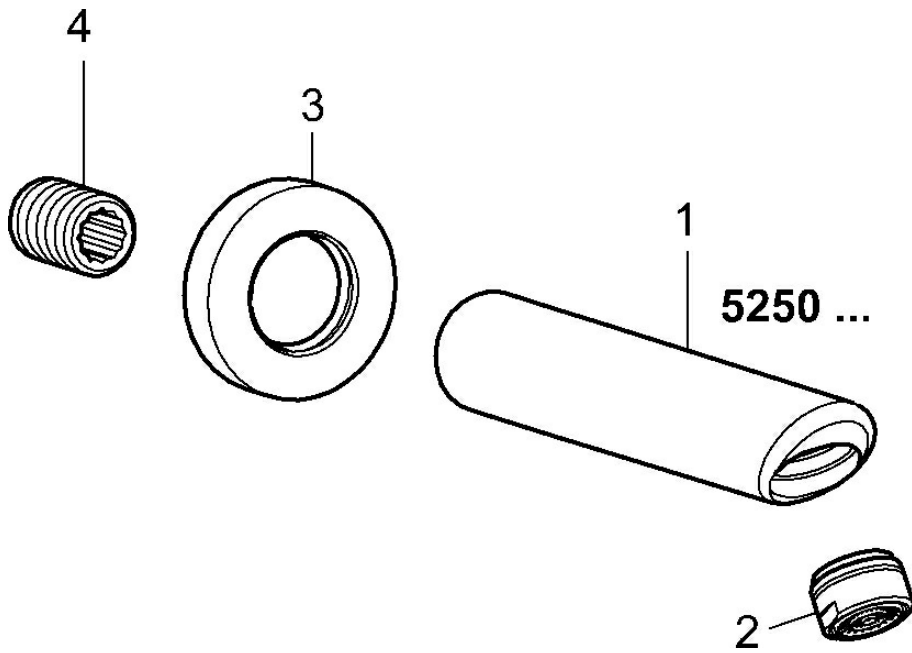

EAN: 4015474068445
static.hansa.com/52502100

- Sprcha a vaňa
- Príslušenstvo
- Nástenná montáž
- Chróm
- Pevné výtokové rameno, Liata konštrukcia
- CASCADE® - aerátor
- Vonkajší závit
- Flexibilná dĺžka / Môže sa skrátiť, Telo batérie z mosadze DZR

Technické údaje

Technické vlastnosti

Veľkosť DN (menovitý rozmer)	DN15
Spojovacia veľkosť	G1/2
Projection	170 mm
Materiál	Mosadz

Náhradné diely

SP52502100

	Názov	Kód
2	Aerator, M24x1 B	59905872
3	Príruba	59912512
4	Vsuvka Ukončené	59905534