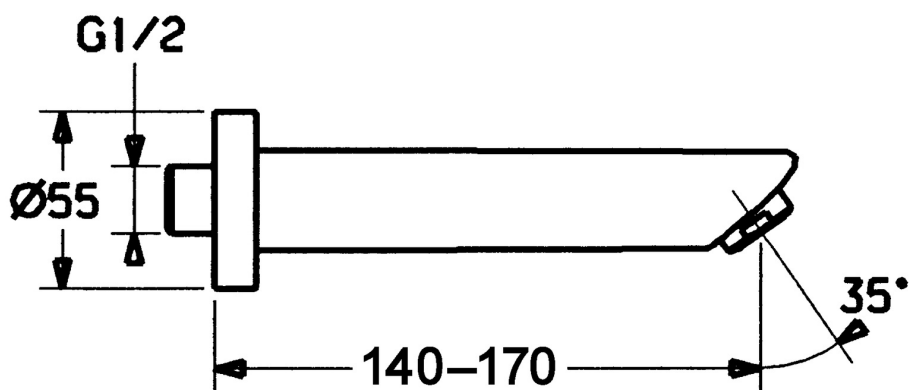

EAN: 4015474068445
static.hansa.com/52502100

- Sprcha a vaňa
- Príslušenstvo
- Nástenná montáž
- Chróm
- Pevné výtokové rameno, Liata konštrukcia
- CASCADE® - aerátor
- Vonkajší závit
- Flexibilná dĺžka / Môže sa skrátiť, Telo batérie z mosadze DZR

Technické údaje

Technické vlastnosti

Veľkosť DN (menovitý rozmer)	DN15
Spojovacia veľkosť	G1/2
Projection	170 mm
Materiál	Mosadz

Náhradné diely

SP52502100

	Názov	Kód
2	Aerator, M24x1 B	59905872
3	Príruba	59912512
4	Vsuvka Ukončené	59905534