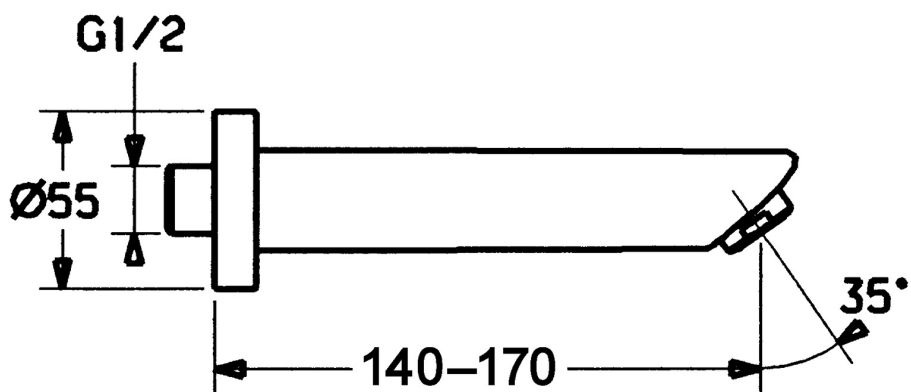

EAN: 4015474068445  
[static.hansa.com/52502100](https://static.hansa.com/52502100)

- Bad en douche
- Hulpuitrustingen
- Wandmontage
- Chrom
- Vaste uitloop, Gegoten constructie
- CASCADE® mousseur
- Buitendraad
- Kan worden ingekort, Kraanhuis gemaakt van DZR messing

## Technische gegevens

### Technische eigenschappen

DN-maat	DN15
Aansluitmaat	G1/2
Projection	170 mm
Materiaal	brass

### SP52502100

	Naam	Code
2	Mousseur, M24x1 B Chroom	59905872
3	Flens Chroom	59912512
4	Nippel Stopgezet	59905534