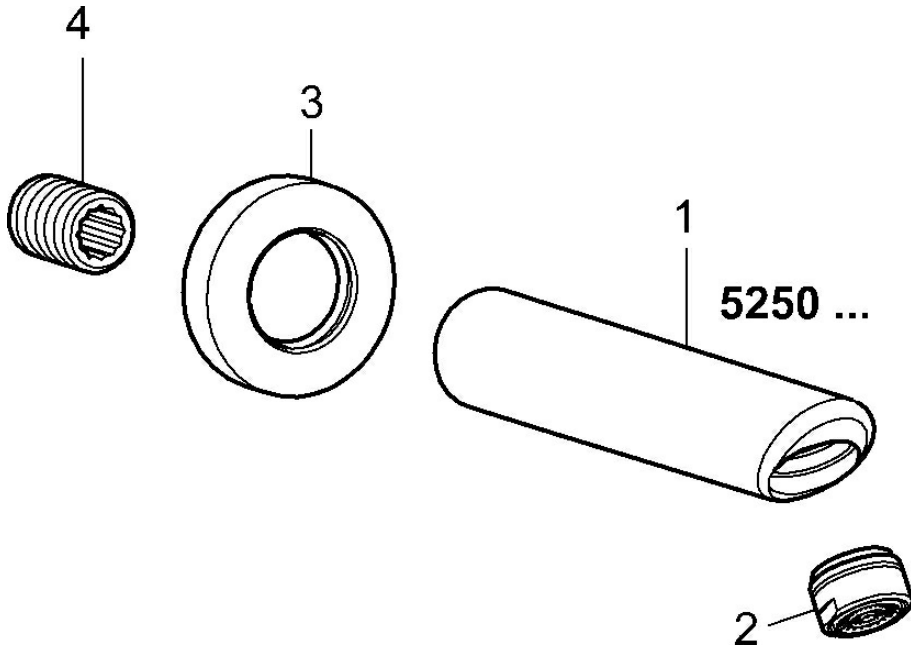

EAN: 4015474068445  
[static.hansa.com/52502100](https://static.hansa.com/52502100)

- Bad en douche
- Hulpuitrustingen
- Wandmontage
- Chrom
- Vaste uitloop, Gegoten constructie
- CASCADE® mousseur
- Buitendraad
- Kan worden ingekort, Kraanhuis gemaakt van DZR messing

## Technische gegevens

### Technische eigenschappen

DN-maat	DN15
Aansluitmaat	G1/2
Projection	170 mm
Materiaal	brass

### SP52502100

	Naam	Code
2	Mousseur, M24x1 B Chroom	59905872
3	Flens Chroom	59912512
4	Nippel Stopgezet	59905534