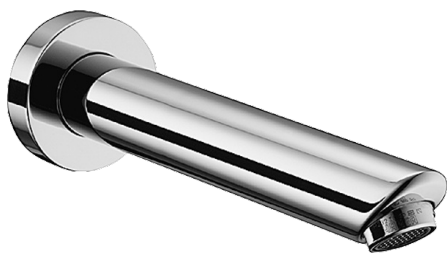

EAN: 4015474068445  
[static.hansa.com/52502100](https://static.hansa.com/52502100)

- Bad en douche
- Hulpuitrustingen
- Wandmontage
- Chrom
- Vaste uitloop, Gegoten constructie
- CASCADE® mousseur
- Buitendraad
- Kan worden ingekort, Kraanhuis gemaakt van DZR messing

### Technische eigenschappen

DN-maat	DN15
Aansluitmaat	G1/2
Projection	170 mm
Materiaal	brass

### SP52502100

	Naam	Code
2	Mousseur, M24x1 B Chroom	59905872
3	Flens Chroom	59912512
4	Nippel Stopgezet	59905534