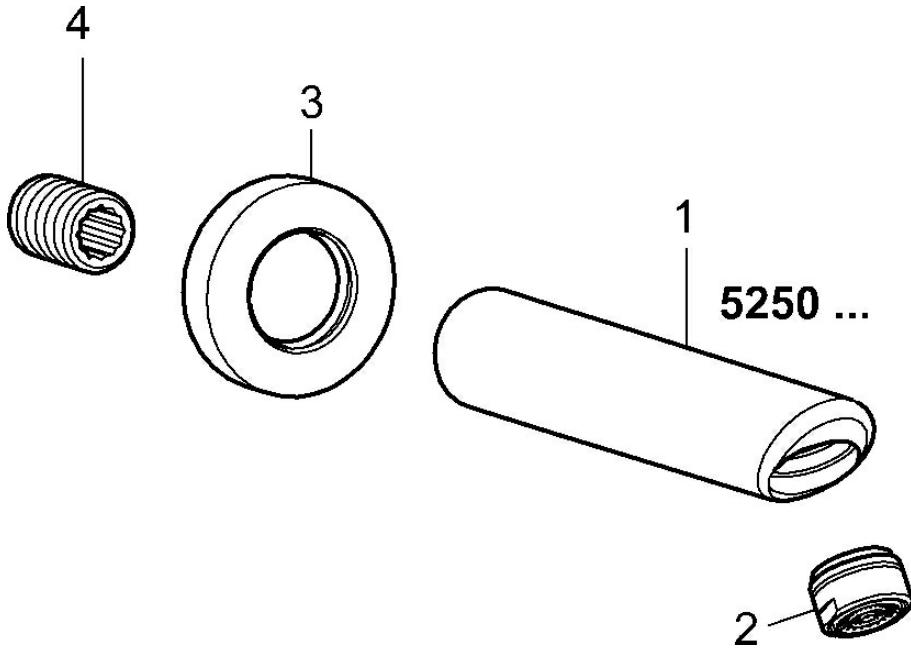

EAN: 4015474068445  
[static.hansa.com/52502100](https://static.hansa.com/52502100)

- Wanne & Dusche
- Zubehör
- Wandmontage
- Chrom
- Feststehender Auslauf, gegossen
- CASCADE® Strahlregler
- Außengewinde
- Kürzbar, Armaturenkörper aus entzinkungsbeständigem Messing (DZR)
- Wanneneinlauf

### Technische Eigenschaften

DN-Größe (Nennmaß)	<b>DN15</b>
Anschlussgröße	<b>G1/2</b>
Ausladung	<b>170 mm</b>
Werkstoff	<b>Messing</b>

### SP52502100

	Name	Art.-Nr.
2	Luftsprudler, M24x1 B	59905872
3	Flansch	59912512
4	Nippel Ausgelaufen	59905534