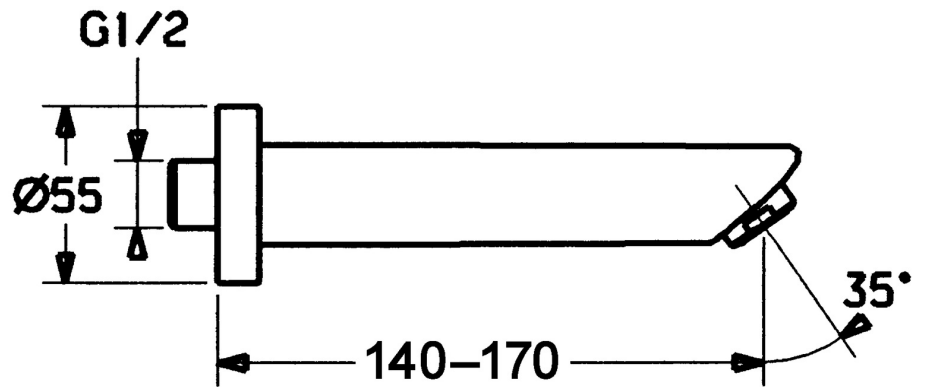

EAN: 4015474068445  
[static.hansa.com/52502100](https://static.hansa.com/52502100)

- Wanne & Dusche
- Zubehör
- Wandmontage
- Chrom
- Feststehender Auslauf, gegossen
- CASCADE® Strahlregler
- Außengewinde
- Kürzbar, Armaturenkörper aus entzinkungsbeständigem Messing (DZR)
- Wanneneinlauf

### Technische Eigenschaften

DN-Größe (Nennmaß)	<b>DN15</b>
Anschlussgröße	<b>G1/2</b>
Ausladung	<b>170 mm</b>
Werkstoff	<b>Messing</b>