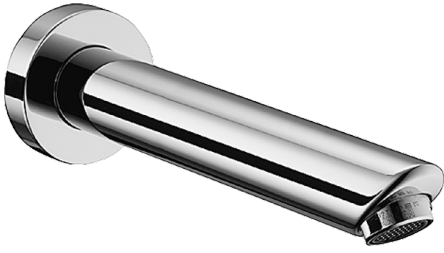

EAN: 4015474068445  
[static.hansa.com/52502100](https://static.hansa.com/52502100)

- Wanne & Dusche
- Zubehör
- Wandmontage
- Chrom
- Feststehender Auslauf, gegossen
- CASCADE® Strahlregler
- Außengewinde
- Kürzbar, Armaturenkörper aus entzinkungsbeständigem Messing (DZR)
- Wanneneinlauf

### Technische Eigenschaften

DN-Größe (Nennmaß)	<b>DN15</b>
Anschlussgröße	<b>G1/2</b>
Ausladung	<b>170 mm</b>
Werkstoff	<b>Messing</b>