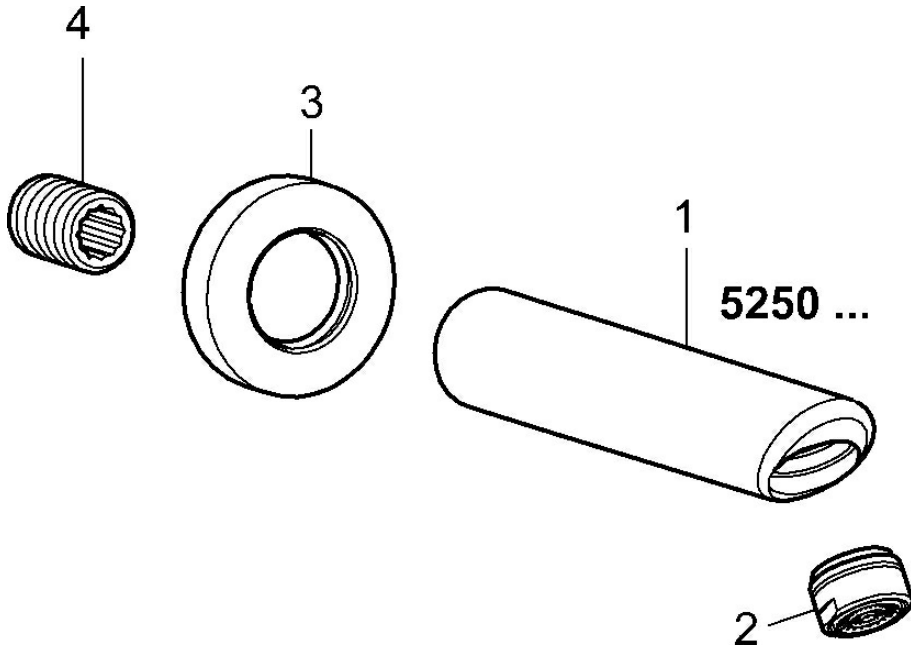

EAN: 4015474068445  
[static.hansa.com/52502100](http://static.hansa.com/52502100)

- Sprcha & vana
- Příslušenství
- Montáž na zeď
- Chrom
- Pevné výtokové rameno, Litá konstrukce
- CASCADE® aerátor
- Vnější závit
- Flexibilní délka / Lze zkrátit, Tělo baterie z mosazi DZR

#### Technické vlastnosti

Velikost DN (jmenovitý rozměr)	<b>DN15</b>
Velikost přípojky	<b>G1/2</b>
Projection	<b>170 mm</b>
Materiál	<b>Mosaz</b>

### SP52502100

	Název	Kód
2	Aerator, M24x1 B	59905872
3	Příruba	59912512
4	Šroubení Ukončeno	59905534