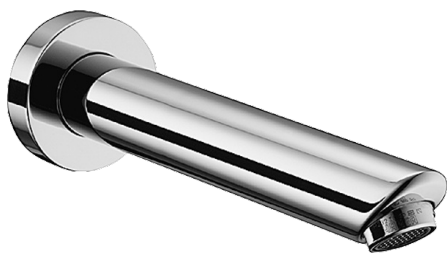

EAN: 4015474068445  
[static.hansa.com/52502100](http://static.hansa.com/52502100)

- Sprcha & vana
- Příslušenství
- Montáž na zeď
- Chrom
- Pevné výtokové rameno, Litá konstrukce
- CASCADE® aerátor
- Vnější závit
- Flexibilní délka / Lze zkrátit, Tělo baterie z mosazi DZR

#### Technické vlastnosti

Velikost DN (jmenovitý rozměr)	<b>DN15</b>
Velikost přípojky	<b>G1/2</b>
Projection	<b>170 mm</b>
Materiál	<b>Mosaz</b>