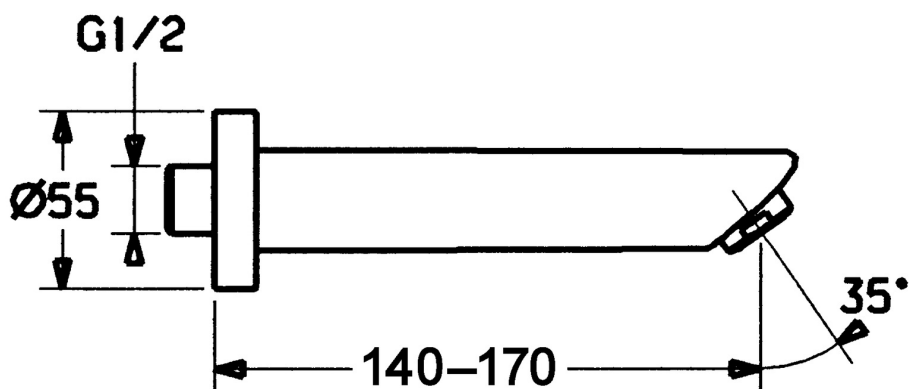

EAN: 4015474068445  
[static.hansa.com/52502100](http://static.hansa.com/52502100)

- Sprcha & vana
- Příslušenství
- Montáž na zeď
- Chrom
- Pevné výtokové rameno, Litá konstrukce
- CASCADE® aerátor
- Vnější závit
- Flexibilní délka / Lze zkrátit, Tělo baterie z mosazi DZR

#### Technické vlastnosti

Velikost DN (jmenovitý rozměr)	<b>DN15</b>
Velikost přípojky	<b>G1/2</b>
Projection	<b>170 mm</b>
Materiál	<b>Mosaz</b>

### SP52502100

	Název	Kód
2	Aerator, M24x1 B	59905872
3	Příruba	59912512
4	Šroubení Ukončeno	59905534