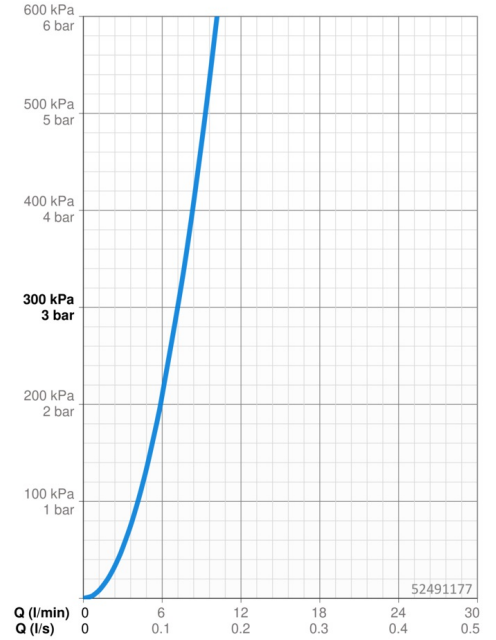

Technické údaje

Vlastnosti prietoku

Prietok pri tlaku 3 bar **7.2 l/min**

Technické vlastnosti

Veľkosť DN (menovitý rozmer) **DN15**
Dodávka teplej vody **max. +80°C**
Pracovný tlak **0.5-5 bar**
Spojovacia veľkosť **G3/8**
Projection **205 mm**
Spätná klapka (STN EN 1717) **AA**
Materiál **Mosadz**

Predpisy

Norma EN **EN 817**
Trieda hlučnosti **I (ISO 3822)**

Schválenia a Prehlásenia

Vyhlásenie o zhode **DoC**

Náhradné diely