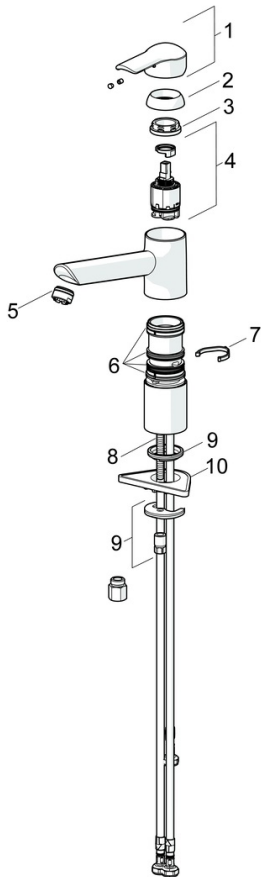

EAN: 4015474261211
static.hansa.com/52491177

- Kuchyňa
- Jednopáková, Pre beztlakové ohrievače vody
- Stojanková
- Chróm
- Otočné výtokové rameno
- Aerátor s laminárnym prúdom vody, CASCADE® - aerátor
- Páka so symbolom teplej a studenej vody, Pin - tyčinková páka, Jedna ovládacia páka / rukoväť
- Funkcie pre nastavenie maximálnej teploty a prietoku vody, Nastavitelný obmedzovač teploty vody (súčasť dodávky, možnosť dodatočnej inštalácie)
- \varnothing 35 mm keramická kartuša pre ovládanie teploty a prietoku vody
- Medené pripojovacie trubičky
- Telo batérie z mosadze DZR, Montážny systém Rapid

Predpisy

Norma EN **EN 817**
Trieda hlučnosti **I (ISO 3822)**

Schválenia a Prehlásenia

Vyhlásenie o zhode **DoC**

Náhradné diely

SP52491173

Názov	Kód
1 Ovládacia rukoväť	59913903
1 Ovládacia rukoväť	59914629
1.1 Skrutka, M5x8, SW2.5	59904755
1.3 Záslepka Sivá	59912112
2 Krytka, 33x3 mm	59912504
3 Pritlačná matica, M37x1, AF30 Ukončené	59912111
4 Kartuš, 3.5 Eco	59912324
4 Kartuš, 3.5 Classic	59913075
4.1 Temperature adjustment limiter	59912325
4.3 O-krúžok, d 28.24x2.62 Ukončené	59912590
4.4 O-krúžok, d 10.10x1.60 Ukončené	59905072
5.1 Tesnenie sada	1001264V
5.1 Tesnenie sada Ukončené	59913968
5.2 Vymedzovacia podložka Ukončené	59913980
5.3 O-krúžok, d 34x1.5	59913975
5.5 Podložka	59910008
5.6	59904765
5.7 Skrutka, M8x1, SW13	59904766
5.8 O-krúžok, d 36.09x d 3.53	59913396
5.9 Potrubie, M8x1, L=560	59912806
5.10 O-krúžok, 6x1.4	59913266
5.12 Upevňovací set	59910749
5.13 Upevňovacia skrutka, M8x1, L=140	59912474
6 Výtokové rameno Ukončené	59914061
7 Aerátor, M24x1 A, low pressure	59902692
8 Montáž matice	59904969
8.1 Tesnenie sada, 14.9x8.5x1	59902352
8.2 Tesnenie sada, 10x8	59902272
8.3 Pripájacie hadičky	59902151
N.I. Kľúč, SW30/34	59912108