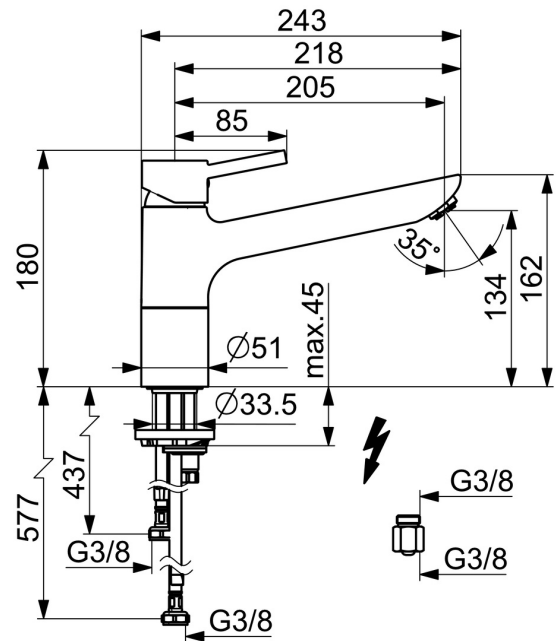

EAN: 4015474261211
static.hansa.com/52491177

- Kuchyňa
- Jednopáková, Pre beztlakové ohrievače vody
- Stojanková
- Chróm
- Otočné výtokové rameno
- Aerátor s laminárnym prúdom vody, CASCADE® - aerátor
- Páka so symbolom teplej a studenej vody, Pin - tyčinková páka, Jedna ovládacia páka / rukoväť
- Funkcie pre nastavenie maximálnej teploty a prietoku vody, Nastavitelný obmedzovač teploty vody (súčasť dodávky, možnosť dodatočnej inštalácie)
- \varnothing 35 mm keramická kartuša pre ovládanie teploty a prietoku vody
- Medené pripojovacie trubičky
- Telo batérie z mosadze DZR, Montážny systém Rapid

Technické údaje

Vlastnosti prietoku

Prietok pri tlaku 3 bar **7.2 l/min**

Technické vlastnosti

Veľkosť DN (menovitý rozmer) **DN15**
Dodávka teplej vody **max. +80°C**
Pracovný tlak **0.5-5 bar**
Spojovacia veľkosť **G3/8**
Projection **205 mm**
Spätná klapka (STN EN 1717) **AA**
Materiál **Mosadz**