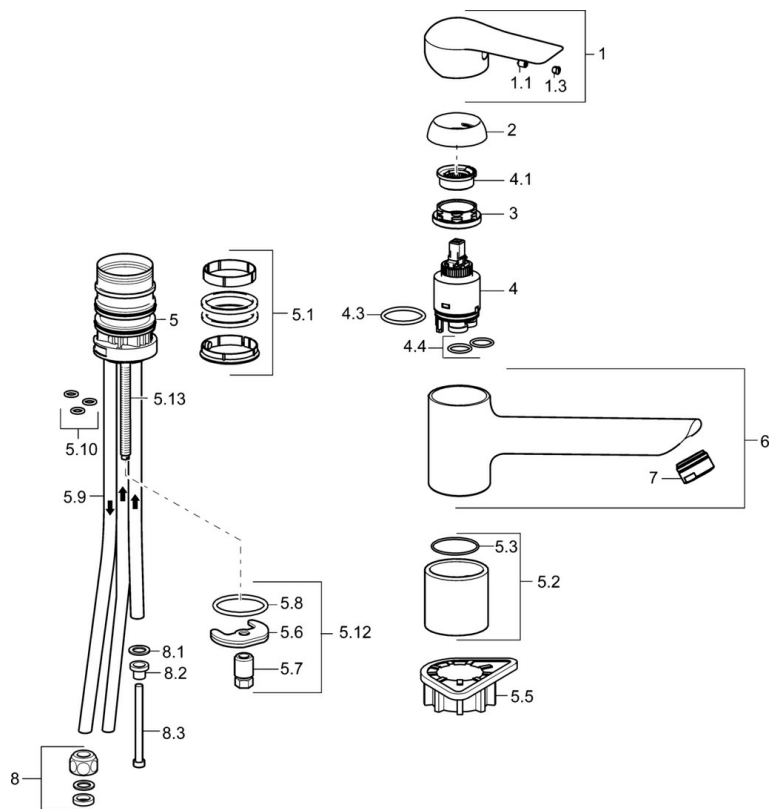

Technické údaje

Vlastnosti prietoku

Prietok pri tlaku 3 bar **7.2 l/min**

Technické vlastnosti

Veľkosť DN (menovitý rozmer) **DN15**
Dodávka teplej vody **max. +80°C**
Pracovný tlak **0.5-5 bar**
Spojovacia veľkosť **G3/8**
Projection **205 mm**
Spätná klapka (STN EN 1717) **AA**
Materiál **Mosadz**

Predpisy

Norma EN **EN 817**
Trieda hlučnosti **I (ISO 3822)**

Schválenia a Prehlásenia

Vyhlásenie o zhode **DoC**

Náhradné diely

SP52491173

Názov	Kód
1 Ovládacia rukoväť	59913903
1 Ovládacia rukoväť	59914629
1.1 Skrutka, M5x8, SW2.5	59904755
1.3 Záslepka Sivá	59912112
2 Krytka, 33x3 mm	59912504
3 Pritlačná matica, M37x1, AF30 Ukončené	59912111
4 Kartuš, 3.5 Eco	59912324
4 Kartuš, 3.5 Classic	59913075
4.1 Temperature adjustment limiter	59912325
4.3 O-krúžok, d 28.24x2.62 Ukončené	59912590
4.4 O-krúžok, d 10.10x1.60 Ukončené	59905072
5.1 Tesnenie sada	1001264V
5.1 Tesnenie sada Ukončené	59913968
5.2 Vymedzovacia podložka Ukončené	59913980
5.3 O-krúžok, d 34x1.5	59913975
5.5 Podložka	59910008
5.6	59904765
5.7 Skrutka, M8x1, SW13	59904766
5.8 O-krúžok, d 36.09x d 3.53	59913396
5.9 Potrubie, M8x1, L=560	59912806
5.10 O-krúžok, 6x1.4	59913266
5.12 Upevňovací set	59910749
5.13 Upevňovacia skrutka, M8x1, L=140	59912474
6 Výtokové rameno Ukončené	59914061
7 Aerátor, M24x1 A, low pressure	59902692
8 Montáž matice	59904969
8.1 Tesnenie sada, 14.9x8.5x1	59902352
8.2 Tesnenie sada, 10x8	59902272
8.3 Pripájacie hadičky	59902151
N.I. Kľúč, SW30/34	59912108

SP52491173(2020)

	Názov	Kód
01	Ovládacia rukoväť	59913903
01	Ovládacia rukoväť	59914629
02	Krytka, 33x3 mm	59912504
03	Prítlačná matica, M37x1, SW30	1005680V
04	Kartuš, 3.5 Classic	59913075
05	Aerator, M24x1 A, low pressure	59902692
06	Tesnenie sada	1001264V
07	Obmedzovač, 120°	59914489
08	Upevňovacia skrutka, M8x1, L=140	59912474
09	Upevňovací set	59910749
10	Podložka	59910008