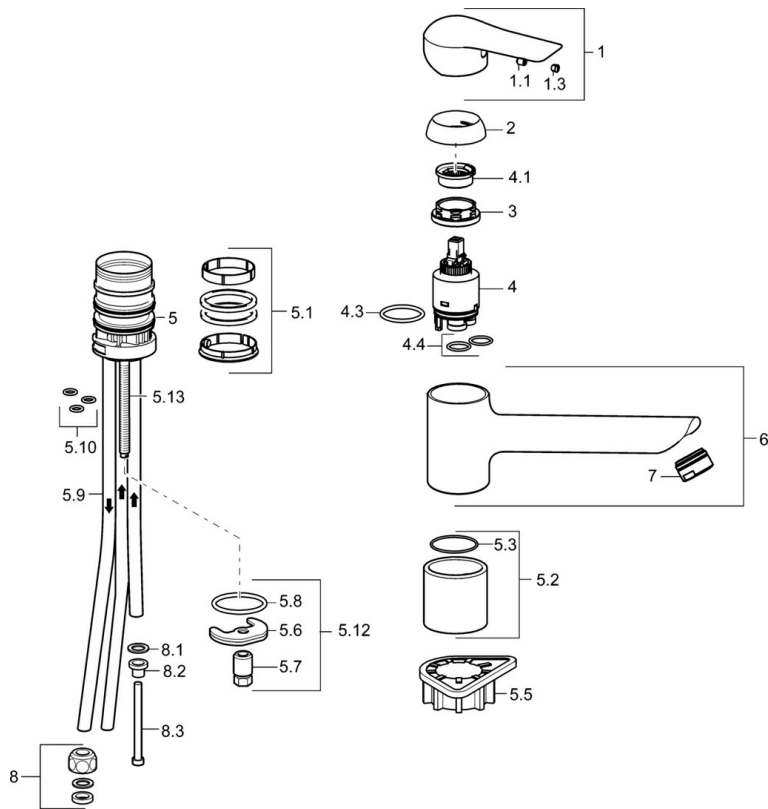

Voorschriften

EN-norm **EN 817**
Geluidsklasse **I (ISO 3822)**

Toestemmingen en Verklaringen

Verklaring van overeenstemming **DoC**

Reserveonderdelen

SP52491173

	Naam	Code
1	Hendel Chromm	59913903
1	Hendel Chromm	59914629
1.1	Schroef, M5x8, SW2.5	59904755
1.3	Sierdop Grijs	59912112
2	Kap, 33x3 mm Chromm	59912504
3	Schroefring, M37x1, AF30 Stopgezet	59912111
4	Binnenwerk, 3.5 Eco	59912324
4	Binnenwerk, 3.5 Classic	59913075
4.1	Temperature adjustment limiter	59912325
4.3	O-ring, d 28.24x2.62 Stopgezet	59912590
4.4	O-ring, d 10.10x1.60 Stopgezet	59905072
5.1	Dichting	1001264V
5.1	Dichting Stopgezet	59913968
5.2	Afstandhouder Stopgezet	59913980
5.3	O-ring, d 34x1.5	59913975
5.5	Verstevigingsplaat	59910008
5.6	Fixing plate	59904765
5.7	Schroef, M8x1, SW13	59904766
5.8	O-ring, d 36.09x d 3.53	59913396
5.9	Pijp, M8x1, L=560	59912806
5.10	O-ring, 6x1.4	59913266
5.12	Bevestigingsset	59910749
5.13	Bevestigingsschroeven, M8x1, L=140	59912474
6	Uitloop Chromm Stopgezet	59914061
7	Mousseur, M24x1 A, low pressure Chromm	59902692
8	Montage moer	59904969
8.1	Dichting, 14.9x8.5x1	59902352
8.2	Dichting, 10x8	59902272
8.3	Slangen	59902151
N.I.	Sleutel, SW30/34	59912108

SP52491173(2020)

	Naam	Code
01	Hendel Chroom	59913903
01	Hendel Chroom	59914629
02	Kap, 33x3 mm Chroom	59912504
03	Schroefring, M37x1, SW30	1005680V
04	Binnenwerk, 3.5 Classic	59913075
05	Mousseur, M24x1 A, low pressure Chroom	59902692
06	Dichting	1001264V
07	Begrenzer, 120°	59914489
08	Bevestigingsschroeven, M8x1, L=140	59912474
09	Bevestigingsset	59910749
10	Verstevigingsplaat	59910008