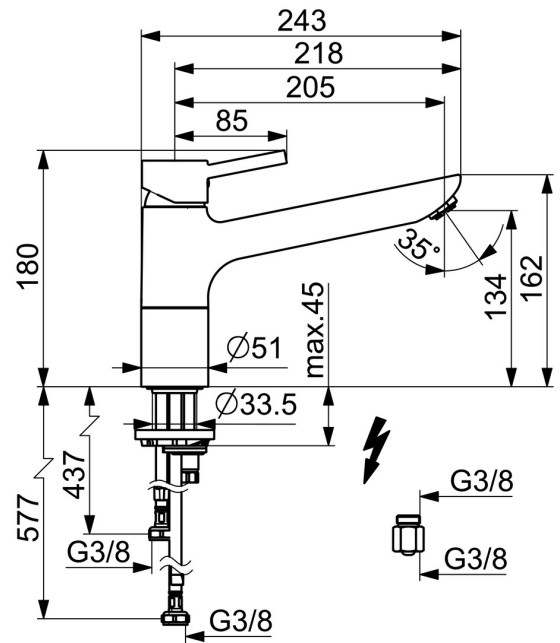

EAN: 4015474261211
static.hansa.com/52491177

- Keuken
- Eengreeps, Lage druk
- Wastafelmontage
- Chrom
- Draaibare uitloop
- Kristalheldere laminaire straal, CASCADE® mousseur
- Hendel met warm-koud-aanduiding, Pinhendel, Eengreeps bediend
- Temperatuurbegrenzer, Temperatuurbegrenzer (achteraf instelbaar)
- \varnothing 35 mm keramisch binnenwerk voor debiet en temperatuur instelling
- Koperen aansluitpijpen
- Kraanhuis gemaakt van DZR messing, Rapid-montagesysteem

Technische gegevens

Doorstromingseigenschappen

Doorstroomhoeveelheid bij 3 bar **7.2 l/min**

Technische eigenschappen

DN-maat **DN15**
Warmwatertoevoer **max. +80°C**
Werkdruk **0.5-5 bar**
Aansluitmaat **G3/8**
Projection **205 mm**
Terugstroom beveiliging (EN1717) **AA**
Materiaal **brass**

SP52491173(2020)

	Naam	Code
01	Hendel Chroom	59913903
01	Hendel Chroom	59914629
02	Kap, 33x3 mm Chroom	59912504
03	Schroefring, M37x1, SW30	1005680V
04	Binnenwerk, 3.5 Classic	59913075
05	Mousseur, M24x1 A, low pressure Chroom	59902692
06	Dichting	1001264V
07	Begrenzer, 120°	59914489
08	Bevestigingsschroeven, M8x1, L=140	59912474
09	Bevestigingsset	59910749
10	Verstevigingsplaat	59910008