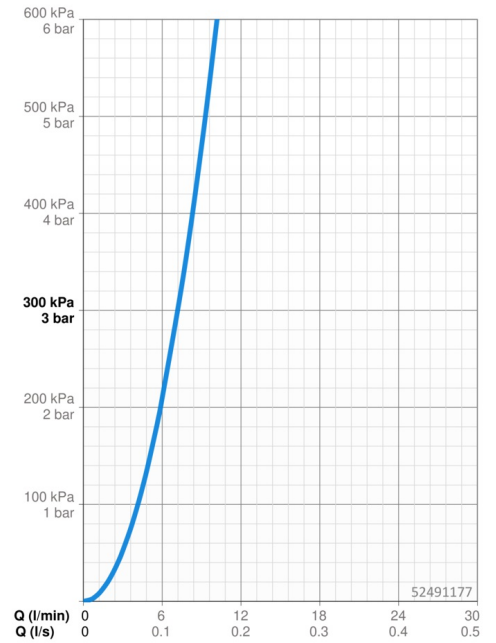

Technische gegevens

Doorstromingseigenschappen

Doorstroomhoeveelheid bij 3 bar **7.2 l/min**

Technische eigenschappen

DN-maat **DN15**
Warmwatertoevoer **max. +80°C**
Werkdruk **0.5-5 bar**
Aansluitmaat **G3/8**
Projection **205 mm**
Terugstroom beveiliging (EN1717) **AA**
Materiaal **brass**

Voorschriften

EN-norm **EN 817**
Geluidsklasse **I (ISO 3822)**

Toestemmingen en Verklaringen

Verklaring van overeenstemming **DoC**

Reserveonderdelen