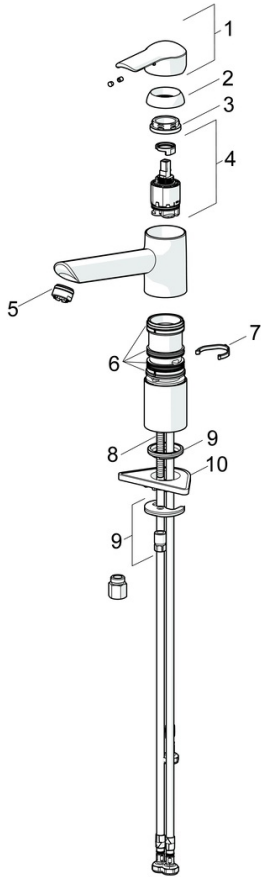

EAN: 4015474261211
static.hansa.com/52491177

- Keuken
- Eengreeps, Lage druk
- Wastafelmontage
- Chrom
- Draaibare uitloop
- Kristalheldere laminaire straal, CASCADE® mousseur
- Hendel met warm-koud-aanduiding, Pinhendel, Eengreeps bediend
- Temperatuurbegrenzer, Temperatuurbegrenzer (achteraf instelbaar)
- \varnothing 35 mm keramisch binnenwerk voor debiet en temperatuur instelling
- Koperen aansluitpijpen
- Kraanhuis gemaakt van DZR messing, Rapid-montagesysteem

SP52491173(2020)

	Naam	Code
01	Hendel Chroom	59913903
01	Hendel Chroom	59914629
02	Kap, 33x3 mm Chroom	59912504
03	Schroefring, M37x1, SW30	1005680V
04	Binnenwerk, 3.5 Classic	59913075
05	Mousseur, M24x1 A, low pressure Chroom	59902692
06	Dichting	1001264V
07	Begrenzer, 120°	59914489
08	Bevestigingsschroeven, M8x1, L=140	59912474
09	Bevestigingsset	59910749
10	Verstevigingsplaat	59910008