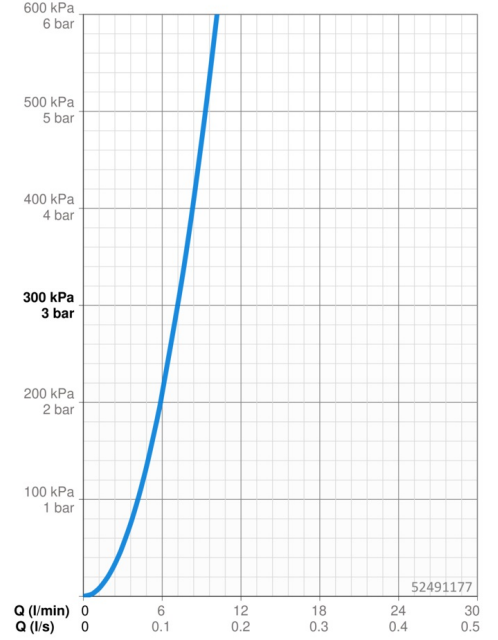

Technische Daten

Durchflusseigenschaften

Durchfluss bei 3 bar **7.2 l/min**

Technische Eigenschaften

DN-Größe (Nennmaß) **DN15**
Warmwasserversorgung **max. +80°C**
Arbeitsdruck **0.5-5 bar**
Anschlussgröße **G3/8**
Ausladung **205 mm**
Sicherungseinrichtung (EN1717) **AA**
Werkstoff **Messing**

Vorschriften

EN Standard **EN 817**
Geräuschklasse **I (ISO 3822)**

Zulassungen und Deklarationen

Konformitätserklärung **DoC**

Ersatzteile