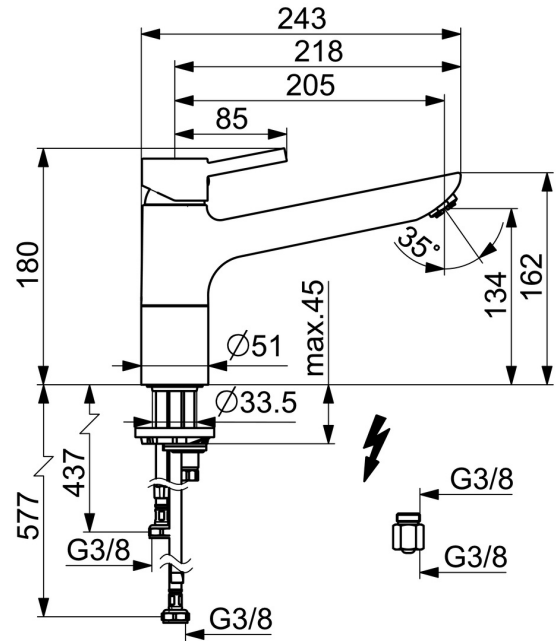

EAN: 4015474261211
static.hansa.com/52491177

- Küche
- Einhebelmischer, Niederdruck, für offene Heißwasserbereiter
- Standmontage
- Chrom
- Schwenkbarer Auslauf
- Kristallklarer Laminarstrahl, CASCADE® Strahlregler
- Hebel mit W•K-Kennzeichnung, Pinhebel, Einhandbedienhebel/Griff
- Temperaturbegrenzer, Heißwassersperre einstellbar (im Lieferumfang enthalten)
- ø 3.5 classic Steuerpatrone mit keramischen Dichtscheiben zur Wassermengen- und Temperatureinstellung
- Anschluss über Kupferrohre
- Armaturenkörper aus entzinkungsbeständigem Messing (DZR), Rapid-Montagesystem

Technische Daten

Durchflusseigenschaften

Durchfluss bei 3 bar **7.2 l/min**

Technische Eigenschaften

DN-Größe (Nennmaß) **DN15**
 Warmwasserversorgung **max. +80°C**
 Arbeitsdruck **0.5-5 bar**
 Anschlussgröße **G3/8**
 Ausladung **205 mm**
 Sicherungseinrichtung (EN1717) **AA**
 Werkstoff **Messing**

SP52491173(2020)

	Name	Art.-Nr.
01	Hebel	59913903
01	Hebel	59914629
02	Abdeckkappe, 33x3 mm	59912504
03	Spann-Mutter, M37x1, SW30	1005680V
04	Kartusche, 3.5 Classic	59913075
05	Luftsprudler, M24x1 A, low pressure	59902692
06	Dichtungskit	1001264V
07	Begrenzer für Schwenkauslauf, 120°	59914489
08	Befestigungsschraube, M8x1, L=140	59912474
09	Befestigungssatz	59910749
10	PVC-Befestigungsplatte	59910008