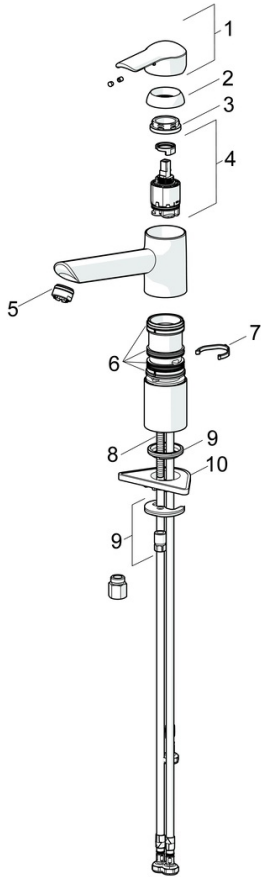

EAN: 4015474261211
static.hansa.com/52491177

- Küche
- Einhebelmischer, Niederdruck, für offene Heißwasserbereiter
- Standmontage
- Chrom
- Schwenkbarer Auslauf
- Kristallklarer Laminarstrahl, CASCADE® Strahlregler
- Hebel mit W•K-Kennzeichnung, Pinhebel, Einhandbedienhebel/Griff
- Temperaturbegrenzer, Heißwassersperre einstellbar (im Lieferumfang enthalten)
- ø 3.5 classic Steuerpatrone mit keramischen Dichtscheiben zur Wassermengen- und Temperatureinstellung
- Anschluss über Kupferrohre
- Armaturenkörper aus entzinkungsbeständigem Messing (DZR), Rapid-Montagesystem

SP52491173(2020)

	Name	Art.-Nr.
01	Hebel	59913903
01	Hebel	59914629
02	Abdeckkappe, 33x3 mm	59912504
03	Spann-Mutter, M37x1, SW30	1005680V
04	Kartusche, 3.5 Classic	59913075
05	Luftsprudler, M24x1 A, low pressure	59902692
06	Dichtungskit	1001264V
07	Begrenzer für Schwenkauslauf, 120°	59914489
08	Befestigungsschraube, M8x1, L=140	59912474
09	Befestigungssatz	59910749
10	PVC-Befestigungsplatte	59910008