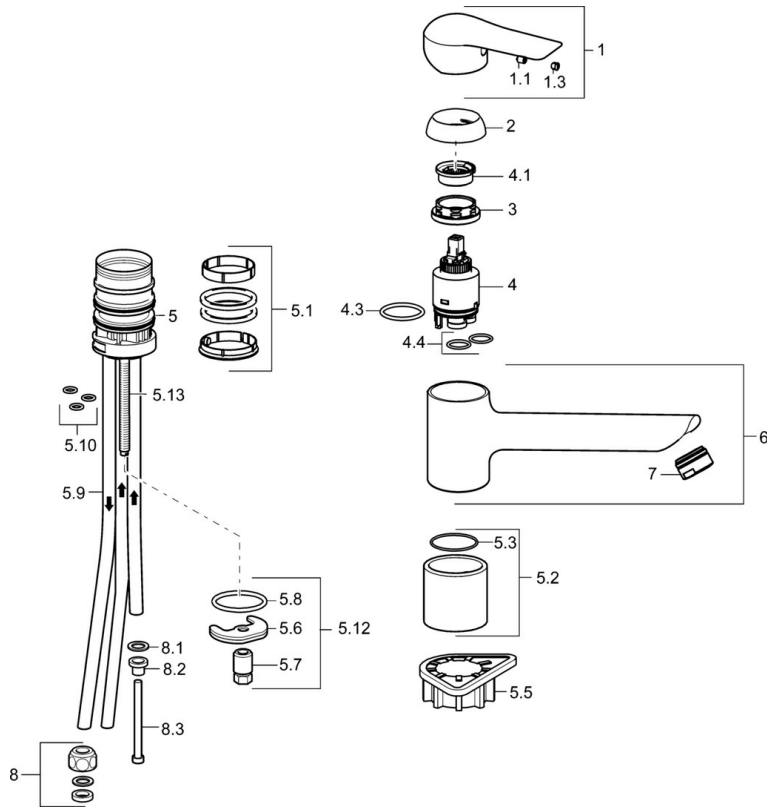

Vorschriften

EN Standard **EN 817**
 Geräuschklasse **I (ISO 3822)**

Zulassungen und Deklarationen

Konformitätserklärung **DoC**

Ersatzteile

SP52491173

	Name	Art.-Nr.
1	Hebel	59913903
1	Hebel	59914629
1.1	Schraube, M5x8, SW2.5	59904755
1.3	Dekorkappe Grau	59912112
2	Abdeckkappe, 33x3 mm	59912504
3	Spann-Mutter, M37x1, AF30 Ausgelaufen	59912111
4	Kartusche, 3,5 Eco	59912324
4	Kartusche, 3,5 Classic	59913075
4.1	Temperatur-Anschlagring	59912325
4.3	O-Ring, d 28.24x2.62 Ausgelaufen	59912590
4.4	O-Ring, d 10.10x1.60 Ausgelaufen	59905072
5.1	Dichtungskit	1001264V
5.1	Dichtungskit Ausgelaufen	59913968
5.2	Socket erhöht Ausgelaufen	59913980
5.3	O-Ring, d 34x1.5	59913975
5.5	PVC-Befestigungsplatte	59910008
5.6	Befestigungsplatte	59904765
5.7	Schraube, M8x1, SW13	59904766
5.8	O-Ring, d 36.09x d 3.53	59913396
5.9	Rohr, M8x1, L=560	59912806
5.10	O-Ring, 6x1.4	59913266
5.12	Befestigungssatz	59910749
5.13	Befestigungsschraube, M8x1, L=140	59912474
6	Auslauf Ausgelaufen	59914061
7	Luftsprudler, M24x1 A, low pressure	59902692
8	Überwurfmutter	59904969
8.1	Dichtungskit, 14.9x8.5x1	59902352
8.2	Dichtungskit, 10x8	59902272
8.3	Schlauch	59902151
N.I.	Schlüssel, SW30/34	59912108

SP52491173(2020)

	Name	Art.-Nr.
01	Hebel	59913903
01	Hebel	59914629
02	Abdeckkappe, 33x3 mm	59912504
03	Spann-Mutter, M37x1, SW30	1005680V
04	Kartusche, 3.5 Classic	59913075
05	Luftsprudler, M24x1 A, low pressure	59902692
06	Dichtungskit	1001264V
07	Begrenzer für Schwenkauslauf, 120°	59914489
08	Befestigungsschraube, M8x1, L=140	59912474
09	Befestigungssatz	59910749
10	PVC-Befestigungsplatte	59910008