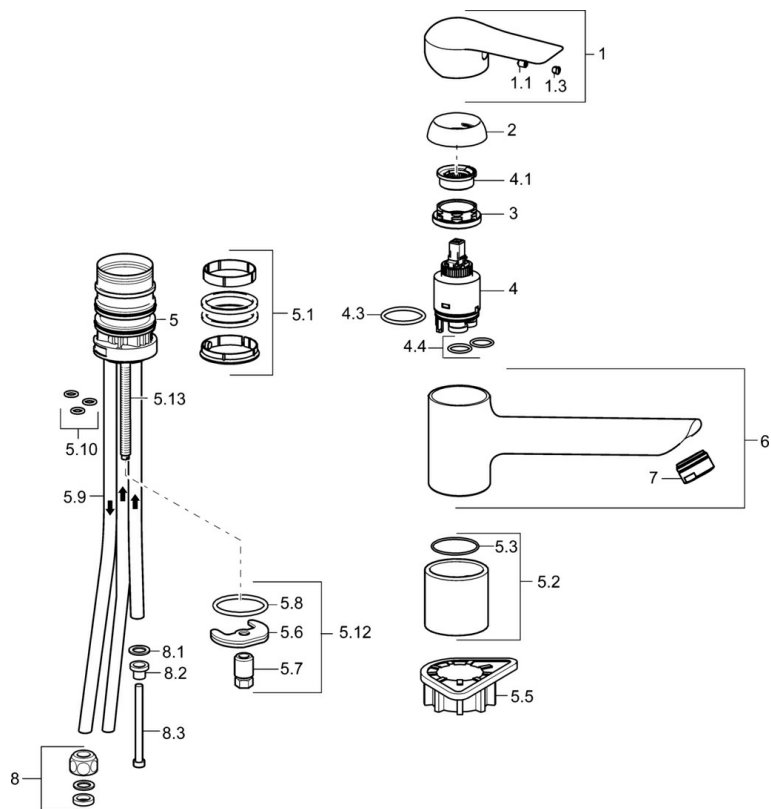

Technické údaje

Vlastnosti prietoku

Prietok pri tlaku 3 bar **7.2 l/min**

Technické vlastnosti

Veľkosť DN (menovitý rozmer) **DN15**
Dodávka teplej vody **max. +80°C**
Pracovný tlak **0.5-5 bar**
Spojovacia veľkosť **G3/8**
Projection **205 mm**
Spätná klapka (STN EN 1717) **AA**
Materiál **Mosadz**

Predpisy

Norma EN **EN 817**
Trieda hlučnosti **I (ISO 3822)**

Schválenia a Prehlásenia

Vyhlásenie o zhode **DoC**

Náhradné diely

SP52491173

	Názov	Kód
1	Ovládacia rukoväť	59913903
1	Ovládacia rukoväť	59914629
1.1	Skrutka, M5x8, SW2.5	59904755
1.3	Záslepka Sivá	59912112
2	Krytka, 33x3 mm	59912504
3	Prítlačná matica, M37x1, AF30 Ukončené	59912111
4	Kartuš, 3.5 Eco	59912324
4	Kartuš, 3.5 Classic	59913075
4.1	Temperature adjustment limiter	59912325
4.3	O-kružok, d 28.24x2.62 Ukončené	59912590
4.4	O-kružok, d 10.10x1.60 Ukončené	59905072
5.1	Tesnenie sada	1001264V
5.1	Tesnenie sada Ukončené	59913968
5.2	Vymedzovacia podložka Ukončené	59913980
5.3	O-kružok, d 34x1.5	59913975
5.5	Podložka	59910008
5.6		59904765
5.7	Skrutka, M8x1, SW13	59904766
5.8	O-kružok, d 36.09x d 3.53	59913396
5.9	Potrubié, M8x1, L=560	59912806
5.10	O-kružok, 6x1.4	59913266
5.12	Upevňovací set	59910749
5.13	Upevňovacia skrutka, M8x1, L=140	59912474
6	Výtokové rameno Ukončené	59914061
7	Aerator, M24x1 A, low pressure	59902692
8	Montáž matice	59904969
8.1	Tesnenie sada, 14.9x8.5x1	59902352
8.2	Tesnenie sada, 10x8	59902272
8.3	Pripájacie hadičky	59902151
N.I.	Kľúč, SW30/34	59912108

SP52491173(2020)

	Názov	Kód
01	Ovládacia rukoväť	59913903
01	Ovládacia rukoväť	59914629
02	Krytka, 33x3 mm	59912504
03	Prítlačná matica, M37x1, SW30	1005680V
04	Kartuš, 3.5 Classic	59913075
05	Aerator, M24x1 A, low pressure	59902692
06	Tesnenie sada	1001264V
07	Obmedzovač, 120°	59914489
08	Upevňovacia skrutka, M8x1, L=140	59912474
09	Upevňovací set	59910749
10	Podložka	59910008