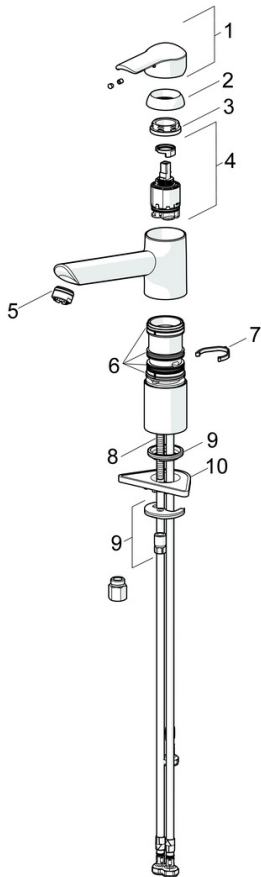

EAN: 4015474261228
static.hansa.com/52491173

- Kuchyňa
- Jednopáková, Pre beztlakové ohrievače vody
- Stojanková
- Chróm
- Otočné výtokové rameno
- Aerátor s laminárnym prúdom vody, CASCADE® - aerátor
- Páka so symbolom teplej a studenej vody, Jedna ovládacia páka / rukoväť
- Funkcie pre nastavenie maximálnej teploty a prietoku vody, Nastaviteľný obmedzovač teploty vody (súčasť dodávky, možnosť dodatočnej inštalácie)
- ϕ 35 mm keramická kartuša pre ovládanie teploty a prietoku vody
- Medené pripojovacie trubičky
- Telo batérie z mosadze DZR, Montážny systém Rapid

Predpisy

Norma EN **EN 817**
Trieda hlučnosti **I (ISO 3822)**

Schválenia a Prehlásenia

Vyhlásenie o zhode **DoC**

Náhradné diely

SP52491173

	Názov	Kód
1	Ovládacia rukoväť	59913903
1	Ovládacia rukoväť	59914629
1.1	Skrutka, M5x8, SW2.5	59904755
1.3	Záslepka Sivá	59912112
2	Krytka, 33x3 mm	59912504
3	Prítlačná matica, M37x1, AF30 Ukončené	59912111
4	Kartuš, 3.5 Eco	59912324
4	Kartuš, 3.5 Classic	59913075
4.1	Temperature adjustment limiter	59912325
4.3	O-kružok, d 28.24x2.62 Ukončené	59912590
4.4	O-kružok, d 10.10x1.60 Ukončené	59905072
5.1	Tesnenie sada	1001264V
5.1	Tesnenie sada Ukončené	59913968
5.2	Vymedzovacia podložka Ukončené	59913980
5.3	O-kružok, d 34x1.5	59913975
5.5	Podložka	59910008
5.6		59904765
5.7	Skrutka, M8x1, SW13	59904766
5.8	O-kružok, d 36.09x d 3.53	59913396
5.9	Potrubié, M8x1, L=560	59912806
5.10	O-kružok, 6x1.4	59913266
5.12	Upevňovací set	59910749
5.13	Upevňovacia skrutka, M8x1, L=140	59912474
6	Výtokové rameno Ukončené	59914061
7	Aerator, M24x1 A, low pressure	59902692
8	Montáž matice	59904969
8.1	Tesnenie sada, 14.9x8.5x1	59902352
8.2	Tesnenie sada, 10x8	59902272
8.3	Pripájacie hadičky	59902151
N.I.	Kľúč, SW30/34	59912108