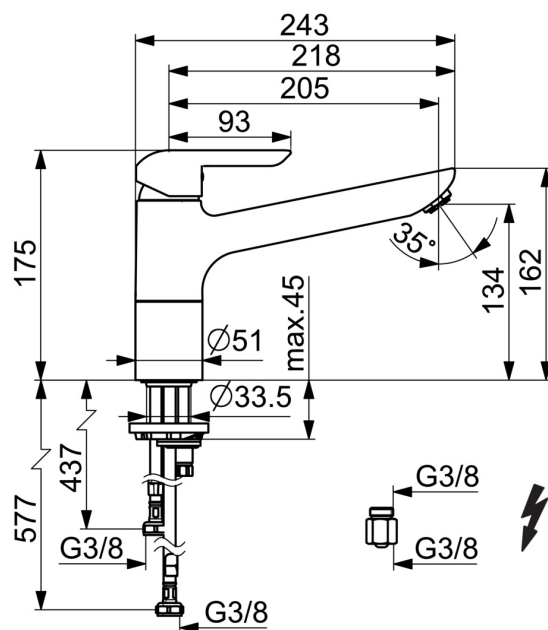

Technické údaje

Vlastnosti prietoku

Prietok pri tlaku 3 bar **7.2 l/min**

Technické vlastnosti

Veľkosť DN (menovitý rozmer) **DN15**
Dodávka teplej vody **max. +80°C**
Pracovný tlak **0.5-5 bar**
Spojovacia veľkosť **G3/8**
Projection **205 mm**
Spätná klapka (STN EN 1717) **AA**
Materiál **Mosadz**

Predpisy

Norma EN **EN 817**
Trieda hlučnosti **I (ISO 3822)**

Schválenia a Prehlásenia

Vyhlásenie o zhode **DoC**

Náhradné diely

SP52491173

	Názov	Kód
1	Ovládacia rukoväť	59913903
1	Ovládacia rukoväť	59914629
1.1	Skrutka, M5x8, SW2.5	59904755
1.3	Záslepka Sivá	59912112
2	Krytka, 33x3 mm	59912504
3	Prítlačná matica, M37x1, AF30 Ukončené	59912111
4	Kartuš, 3.5 Eco	59912324
4	Kartuš, 3.5 Classic	59913075
4.1	Temperature adjustment limiter	59912325
4.3	O-kružok, d 28.24x2.62 Ukončené	59912590
4.4	O-kružok, d 10.10x1.60 Ukončené	59905072
5.1	Tesnenie sada	1001264V
5.1	Tesnenie sada Ukončené	59913968
5.2	Vymedzovacia podložka Ukončené	59913980
5.3	O-kružok, d 34x1.5	59913975
5.5	Podložka	59910008
5.6		59904765
5.7	Skrutka, M8x1, SW13	59904766
5.8	O-kružok, d 36.09x d 3.53	59913396
5.9	Potrubié, M8x1, L=560	59912806
5.10	O-kružok, 6x1.4	59913266
5.12	Upevňovací set	59910749
5.13	Upevňovacia skrutka, M8x1, L=140	59912474
6	Výtokové rameno Ukončené	59914061
7	Aerator, M24x1 A, low pressure	59902692
8	Montáž matice	59904969
8.1	Tesnenie sada, 14.9x8.5x1	59902352
8.2	Tesnenie sada, 10x8	59902272
8.3	Pripájacie hadičky	59902151
N.I.	Kľúč, SW30/34	59912108