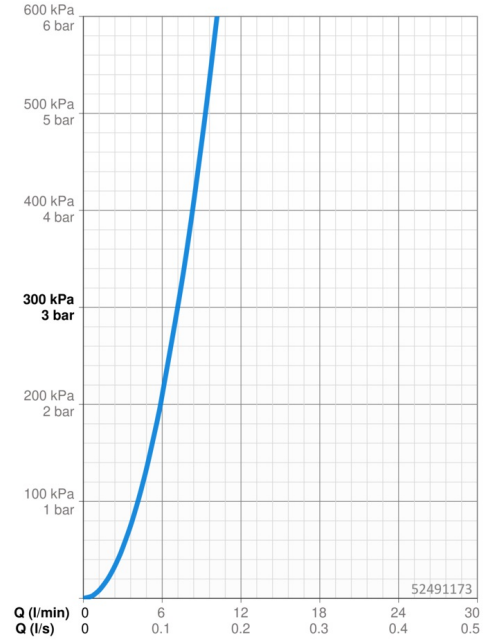

Technické údaje

Vlastnosti prietoku

Prietok pri tlaku 3 bar **7.2 l/min**

Technické vlastnosti

Veľkosť DN (menovitý rozmer) **DN15**
Dodávka teplej vody **max. +80°C**
Pracovný tlak **0.5-5 bar**
Spojovacia veľkosť **G3/8**
Projection **205 mm**
Spätná klapka (STN EN 1717) **AA**
Materiál **Mosadz**

Predpisy

Norma EN **EN 817**
Trieda hlučnosti **I (ISO 3822)**

Schválenia a Prehlásenia

Vyhlásenie o zhode **DoC**

Náhradné diely