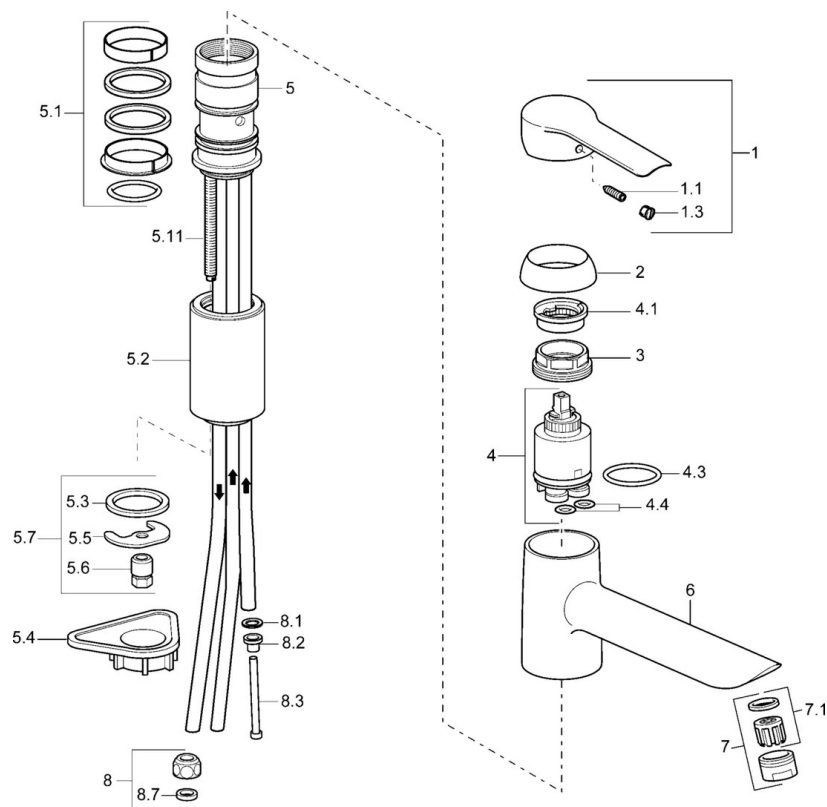

EAN: 4015474094727  
[static.hansa.com/52491107](http://static.hansa.com/52491107)

- Kuchyňa
- Jednopáková, Pre beztlakové ohrievače vody
- Stojanková
- Chróm
- Otočné výtokové rameno
- Aerátor s laminárnym prúdom vody
- Jedna ovládacia páka / rukoväť, Páka so symbolom teplej a studenej vody
- Medené prípojovacie trubičky

### Technické vlastnosti

Dodávka teplej vody	<b>max. +80°C</b>
Pracovný tlak	<b>0.5-5 bar</b>
Materiál	<b>Mosadz</b>

### SP52491103

Název	Kód
1 Ovládací rukoväť	59914629
1 Ovládací rukoväť	59913903
1.1 Skrutka, M5x8, SW2.5	59904755
1.3 Záslepka Sívá	59912112
2 Krytka, 33x3 mm	59912504
3 Prítlačná matica, M37x1, AF30 Ukončené	59912111
4 Kartuš, 3.5 Eco	59912324
4.1 Temperature adjustment limiter	59912325
4.3 O-kružok, d 28.24x2.62 Ukončené	59912590
4.4 O-kružok, d 10.10x1.60 Ukončené	59905072
5.1 Tesnenie sada	59912514
5.2 Vymedzovacia podložka Ukončené	59912516
5.3 Tesnenie, 43x37x3	59912506
5.4 Podložka	59910008
5.5	59904765
5.6 Skrutka, M8x1, SW13	59904766
5.7 Upevňovací set	59912113
5.11 Upevňovacia skrutka, M8x1, L=140	59912474
6 Výtokové rameno Ukončené	59912513
7 Aerátor, M24x1 A, low pressure	59902692
7.1 Aerátor, M22/24, ND	59901553
8 Montáž matice	59904969
8.1 Tesnenie sada, 14.9x8.5x1	59902352
8.2 Tesnenie sada, 10x8	59902272
8.3 Prípájacie hadičky	59902151
8.7 Tesnenie, 15x8x4 Ukončené	59902270
N.I. Klúč, SW30/34	59912108