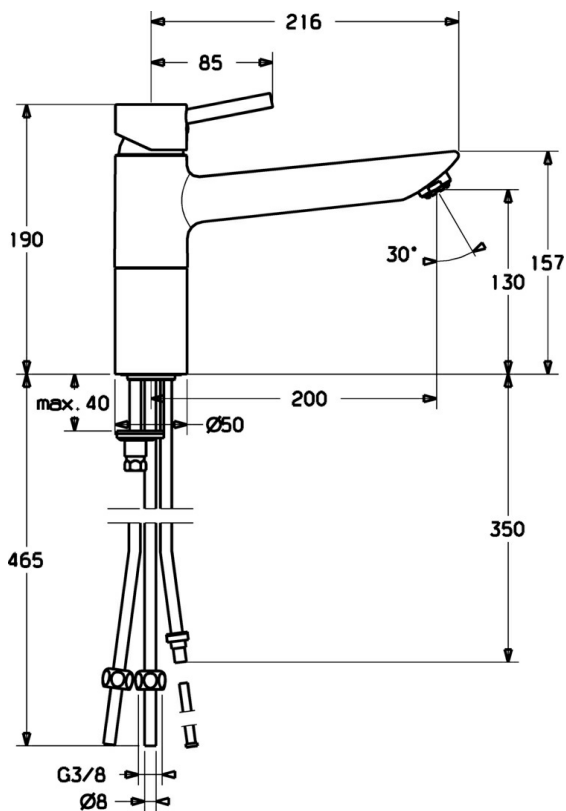

EAN: 4015474094727  
[static.hansa.com/52491107](http://static.hansa.com/52491107)

- Kuchyňa
- Jednopáková, Pre beztlakové ohrievače vody
- Stojanková
- Chróm
- Otočné výtokové rameno
- Aerátor s laminárnym prúdom vody
- Jedna ovládacia páka / rukoväť, Páka so symbolom teplej a studenej vody
- Medené prípojovacie trubičky

### Technické vlastnosti

Dodávka teplej vody	<b>max. +80°C</b>
Pracovný tlak	<b>0.5-5 bar</b>
Materiál	<b>Mosadz</b>