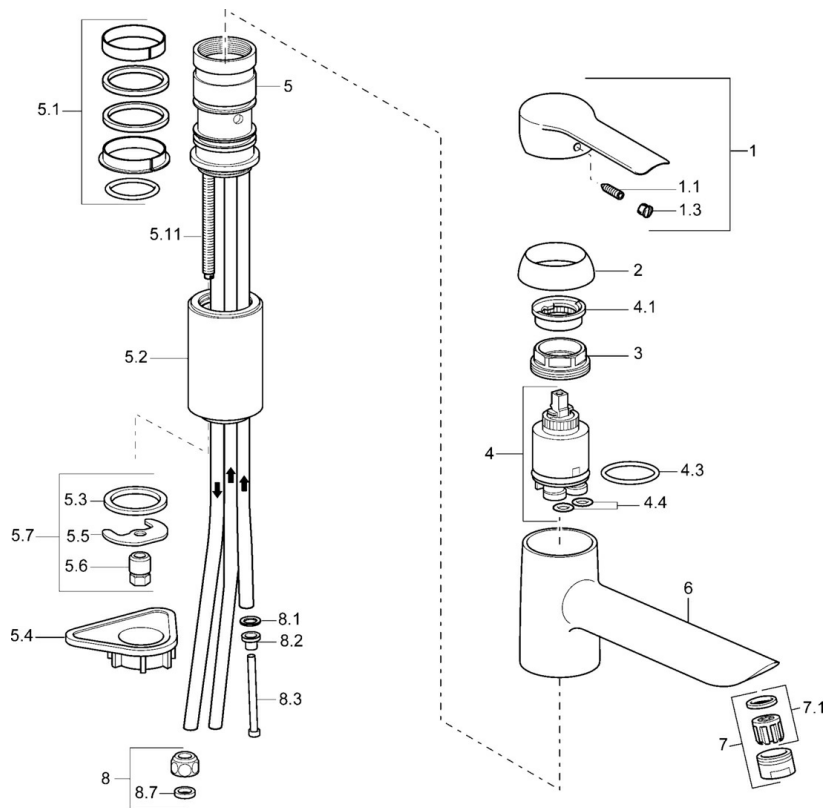

EAN: 4015474094727
static.hansa.com/52491107

- Cucina
- Monocomando, Bassa pressione
- Montaggio d'appoggio
- Cromo
- Bocca orientabile
- Getto laminare
- Leva/Manopola monocomando, Leva con simbolo F+C
- Collegamento con tubo

Dati tecnici

Caratteristiche tecniche

Fornitura di acqua calda	max. +80°C
Pressione di esercizio	0.5-5 bar
Materiale	Ottone

Norme

Standard EN	EN 817
-------------	--------

Parti di ricambio

SP52491103

	Nome	Codice
1	Leva Cromo	59914629
1	Leva Cromo	59913903
1.1	Screw, M5x8, SW2.5	59904755
1.3	Tappo Grigio	59912112
2	Cappuccio, 33x3 mm Cromo	59912504
3	Dado di fissaggio, M37x1, AF30 Fuori produzione	59912111
4	Cartuccia, 3.5 Eco	59912324
4.1	Temperature adjustment limiter	59912325
4.3	O-ring, d 28.24x2.62 Fuori produzione	59912590
4.4	O-ring, d 10.10x1.60 Fuori produzione	59905072
5.1	Kit di guarnizione	59912514
5.2	Distanziatori Cromo Fuori produzione	59912516
5.3	Giunto, 43x37x3	59912506
5.4	Base per fissaggio	59910008
5.5	Fixing plate	59904765
5.6	Screw, M8x1, SW13	59904766
5.7	Set di fissaggio	59912113
5.11	Viti di fissaggio, M8x1, L=140	59912474
6	Bocca Cromo Fuori produzione	59912513
7	Aeratore, M24x1 A, low pressure Cromo	59902692
7.1	Aeratore, M22/24, ND	59901553
8	Raccordo dado	59904969
8.1	Kit di guarnizione, 14.9x8.5x1	59902352
8.2	Kit di guarnizione, 10x8	59902272
8.3	Tubo flessibile	59902151
8.7	Giunto, 15x8x4 Fuori produzione	59902270
N.I.	Chiave, SW30/34	59912108