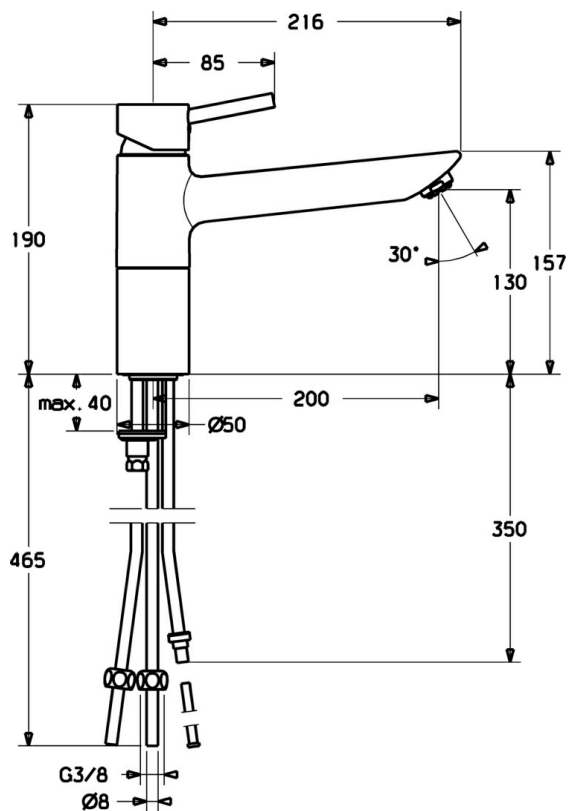

EAN: 4015474094727
static.hansa.com/52491107

- Cucina
- Monocomando, Bassa pressione
- Montaggio d'appoggio
- Cromo
- Bocca orientabile
- Getto laminare
- Leva/Manopola monocomando, Leva con simbolo F+C
- Collegamento con tubo

Dati tecnici

Caratteristiche tecniche

Fornitura di acqua calda	max. +80°C
Pressione di esercizio	0.5-5 bar
Materiale	Ottone

Norme

Standard EN	EN 817
-------------	--------

Parti di ricambio

SP52491103

	Nome	Codice
1	Leva Cromo	59914629
1	Leva Cromo	59913903
1.1	Screw, M5x8, SW2.5	59904755
1.3	Tappo Grigio	59912112
2	Cappuccio, 33x3 mm Cromo	59912504
3	Dado di fissaggio, M37x1, AF30 Fuori produzione	59912111
4	Cartuccia, 3.5 Eco	59912324
4.1	Temperature adjustment limiter	59912325
4.3	O-ring, d 28.24x2.62 Fuori produzione	59912590
4.4	O-ring, d 10.10x1.60 Fuori produzione	59905072
5.1	Kit di guarnizione	59912514
5.2	Distanziatori Cromo Fuori produzione	59912516
5.3	Giunto, 43x37x3	59912506
5.4	Base per fissaggio	59910008
5.5	Fixing plate	59904765
5.6	Screw, M8x1, SW13	59904766
5.7	Set di fissaggio	59912113
5.11	Viti di fissaggio, M8x1, L=140	59912474
6	Bocca Cromo Fuori produzione	59912513
7	Aeratore, M24x1 A, low pressure Cromo	59902692
7.1	Aeratore, M22/24, ND	59901553
8	Raccordo dado	59904969
8.1	Kit di guarnizione, 14.9x8.5x1	59902352
8.2	Kit di guarnizione, 10x8	59902272
8.3	Tubo flessibile	59902151
8.7	Giunto, 15x8x4 Fuori produzione	59902270
N.I.	Chiave, SW30/34	59912108