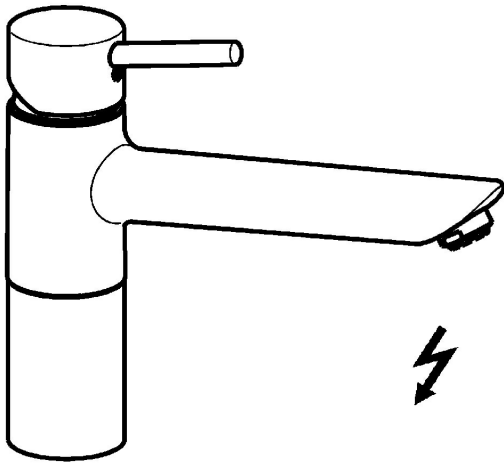

EAN: 4015474094727  
[static.hansa.com/52491107](https://static.hansa.com/52491107)

- Küche
- Einhebelmischer, Niederdruck, für offene Heißwasserbereiter
- Standmontage
- Chrom
- Schwenkbarer Auslauf
- Kristallklarer Laminarstrahl
- Einhandbedienhebel/Griff, Hebel mit W+K-Kennzeichnung
- Anschluss über Kupferrohre

### Technische Eigenschaften

Warmwasserversorgung	max. +80°C
Arbeitsdruck	0,5-5 bar
Werkstoff	Messing