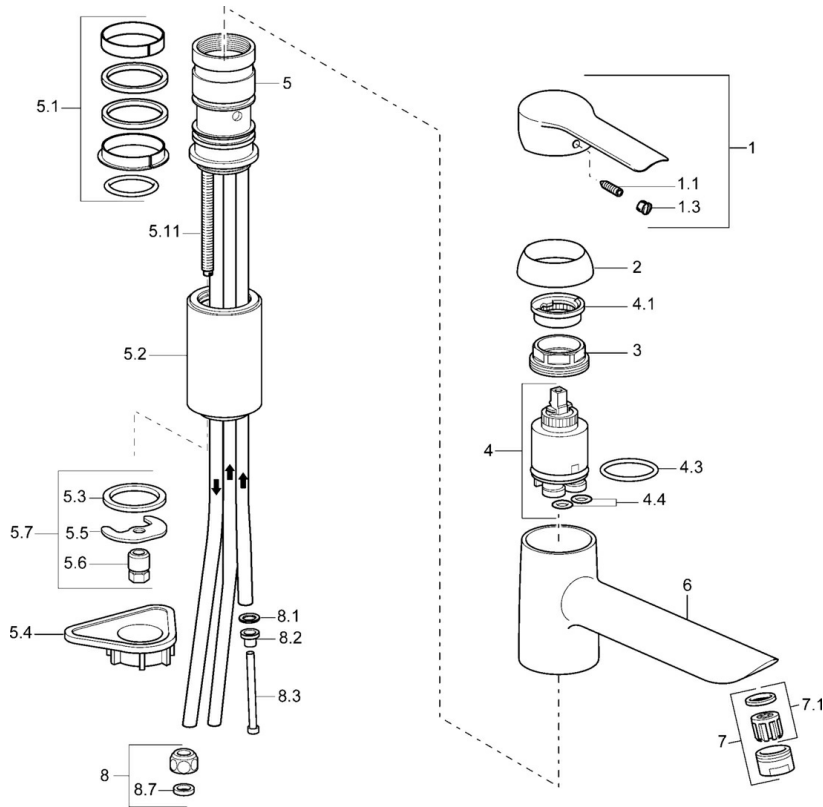

EAN: 4015474094727  
[static.hansa.com/52491107](https://static.hansa.com/52491107)

- Küche
- Einhebelmischer, Niederdruck, für offene Heißwasserbereiter
- Standmontage
- Chrom
- Schwenkbarer Auslauf
- Kristallklarer Laminarstrahl
- Einhandbedienhebel/Griff, Hebel mit W+K-Kennzeichnung
- Anschluss über Kupferrohre

### Technische Eigenschaften

Warmwasserversorgung	max. +80°C
Arbeitsdruck	0,5-5 bar
Werkstoff	Messing

### SP52491103

	Name	Art.-Nr.
1	Hebel	59914629
1	Hebel	59913903
1.1	Schraube, M5x8, SW2.5	59904755
1.3	Dekorkappe Grau	59912112
2	Abdeckkappe, 33x3 mm	59912504
3	Spann-Mutter, M37x1, AF30 Ausgelaufen	59912111
4	Kartusche, 3.5 Eco	59912324
4.1	Temperatur-Anschlagring	59912325
4.3	O-Ring, d 28.24x2.62 Ausgelaufen	59912590
4.4	O-Ring, d 10.10x1.60 Ausgelaufen	59905072
5.1	Dichtungskit	59912514
5.2	Hoher Sockel Ausgelaufen	59912516
5.3	Dichtung, 43x37x3	59912506
5.4	PVC-Befestigungsplatte	59910008
5.5	Befestigungsplatte	59904765
5.6	Schraube, M8x1, SW13	59904766
5.7	Befestigungssatz	59912113
5.11	Befestigungsschraube, M8x1, L=140	59912474
6	Auslauf Ausgelaufen	59912513
7	Luftsprudler, M24x1 A, low pressure	59902692
7.1	Luftsprudler, M22/24, ND	59901553
8	Überwurfmutter	59904969
8.1	Dichtungskit, 14.9x8.5x1	59902352
8.2	Dichtungskit, 10x8	59902272
8.3	Schlauch	59902151
8.7	Dichtung, 15x8x4 Ausgelaufen	59902270
N.I.	Schlüssel, SW30/34	59912108