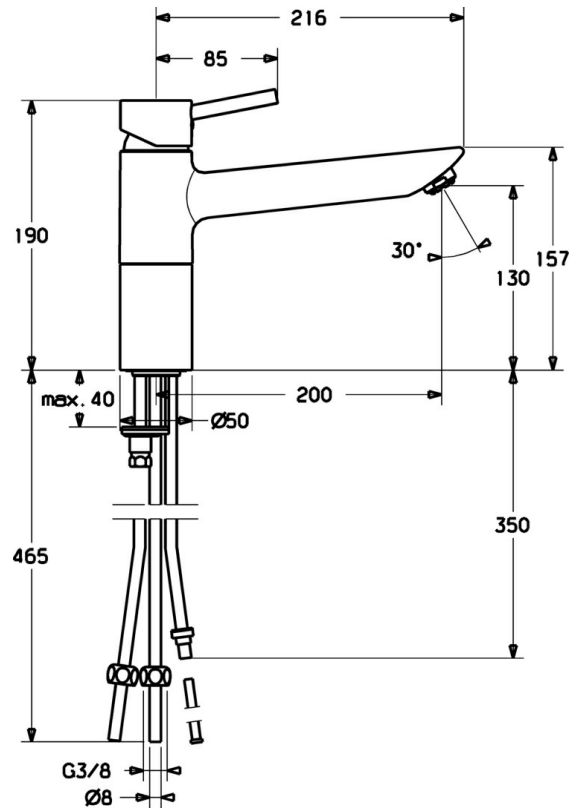

EAN: 4015474094727  
[static.hansa.com/52491107](https://static.hansa.com/52491107)

- Küche
- Einhebelmischer, Niederdruck, für offene Heißwasserbereiter
- Standmontage
- Chrom
- Schwenkbarer Auslauf
- Kristallklarer Laminarstrahl
- Einhandbedienhebel/Griff, Hebel mit W+K-Kennzeichnung
- Anschluss über Kupferrohre

### Technische Eigenschaften

Warmwasserversorgung	max. +80°C
Arbeitsdruck	0,5-5 bar
Werkstoff	Messing

### SP52491103

	Name	Art.-Nr.
1	Hebel	59914629
1	Hebel	59913903
1.1	Schraube, M5x8, SW2.5	59904755
1.3	Dekorkappe Grau	59912112
2	Abdeckkappe, 33x3 mm	59912504
3	Spann-Mutter, M37x1, AF30 Ausgelaufen	59912111
4	Kartusche, 3.5 Eco	59912324
4.1	Temperatur-Anschlagring	59912325
4.3	O-Ring, d 28.24x2.62 Ausgelaufen	59912590
4.4	O-Ring, d 10.10x1.60 Ausgelaufen	59905072
5.1	Dichtungskit	59912514
5.2	Hoher Sockel Ausgelaufen	59912516
5.3	Dichtung, 43x37x3	59912506
5.4	PVC-Befestigungsplatte	59910008
5.5	Befestigungsplatte	59904765
5.6	Schraube, M8x1, SW13	59904766
5.7	Befestigungssatz	59912113
5.11	Befestigungsschraube, M8x1, L=140	59912474
6	Auslauf Ausgelaufen	59912513
7	Luftsprudler, M24x1 A, low pressure	59902692
7.1	Luftsprudler, M22/24, ND	59901553
8	Überwurfmutter	59904969
8.1	Dichtungskit, 14.9x8.5x1	59902352
8.2	Dichtungskit, 10x8	59902272
8.3	Schlauch	59902151
8.7	Dichtung, 15x8x4 Ausgelaufen	59902270
N.I.	Schlüssel, SW30/34	59912108