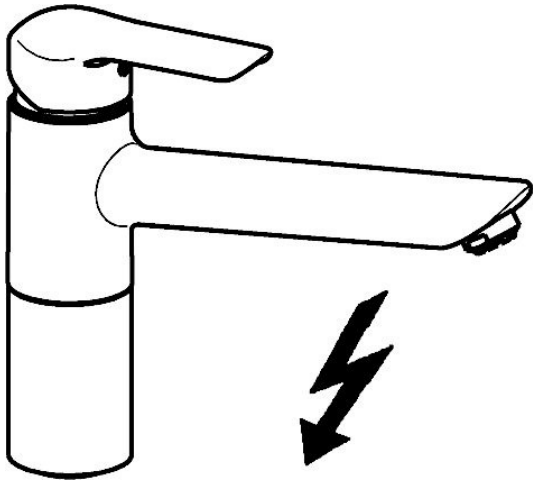

EAN: 4015474130906  
[static.hansa.com/524911030010](https://static.hansa.com/524911030010)

- Küche
- Einhebelmischer, Niederdruck, für offene Heißwasserbereiter
- Standmontage
- Chrom
- Kristallklarer Laminarstrahl, CASCADE® Strahlregler
- Hebel mit W+K-Kennzeichnung, Einhandbedienhebel/Griff
- Anschluss über Kupferrohre

### Technische Eigenschaften

DN-Größe (Nennmaß)	<b>DN15</b>
Warmwasserversorgung	<b>max. +80°C</b>
Arbeitsdruck	<b>0.5-5 bar</b>