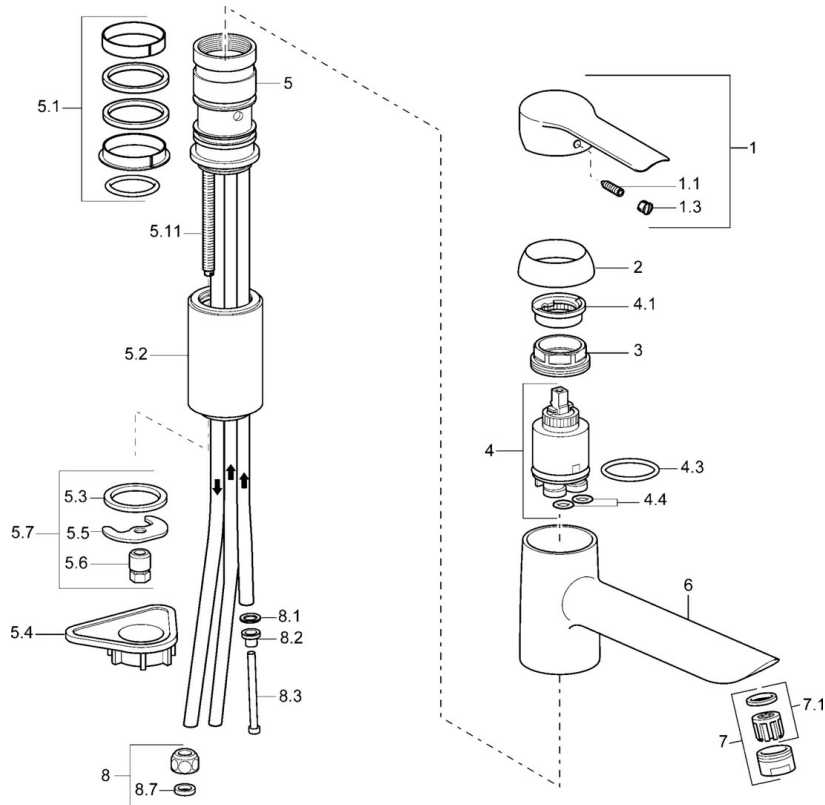

EAN: 4015474084162  
[static.hansa.com/52491103](http://static.hansa.com/52491103)

- Kuchyňa
- Jednopáková, Pre beztlakové ohrievače vody
- Stojanková
- Chróm
- Otočné výtokové rameno
- Aerátor s laminárnym prúdom vody
- Jedna ovládacia páka / rukoväť, Páka so symbolom teplej a studenej vody
- Medené prípojovacie trubičky

### Technické vlastnosti

Dodávka teplej vody	<b>max. +80°C</b>
Pracovný tlak	<b>0.5-5 bar</b>
Materiál	<b>Mosadz</b>

### SP52491103

Název	Kód
1 Ovládací rukoväť	59914629
1 Ovládací rukoväť	59913903
1.1 Skrutka, M5x8, SW2.5	59904755
1.3 Záslepka Sívá	59912112
2 Krytka, 33x3 mm	59912504
3 Prítlačná matica, M37x1, AF30 Ukončené	59912111
4 Kartuš, 3.5 Eco	59912324
4.1 Temperature adjustment limiter	59912325
4.3 O-kružok, d 28.24x2.62 Ukončené	59912590
4.4 O-kružok, d 10.10x1.60 Ukončené	59905072
5.1 Tesnenie sada	59912514
5.2 Vymedzovacia podložka Ukončené	59912516
5.3 Tesnenie, 43x37x3	59912506
5.4 Podložka	59910008
5.5	59904765
5.6 Skrutka, M8x1, SW13	59904766
5.7 Upevňovací set	59912113
5.11 Upevňovacia skrutka, M8x1, L=140	59912474
6 Výtokové rameno Ukončené	59912513
7 Aerátor, M24x1 A, low pressure	59902692
7.1 Aerátor, M22/24, ND	59901553
8 Montáž matice	59904969
8.1 Tesnenie sada, 14.9x8.5x1	59902352
8.2 Tesnenie sada, 10x8	59902272
8.3 Prípájacie hadičky	59902151
8.7 Tesnenie, 15x8x4 Ukončené	59902270
N.I. Klúč, SW30/34	59912108