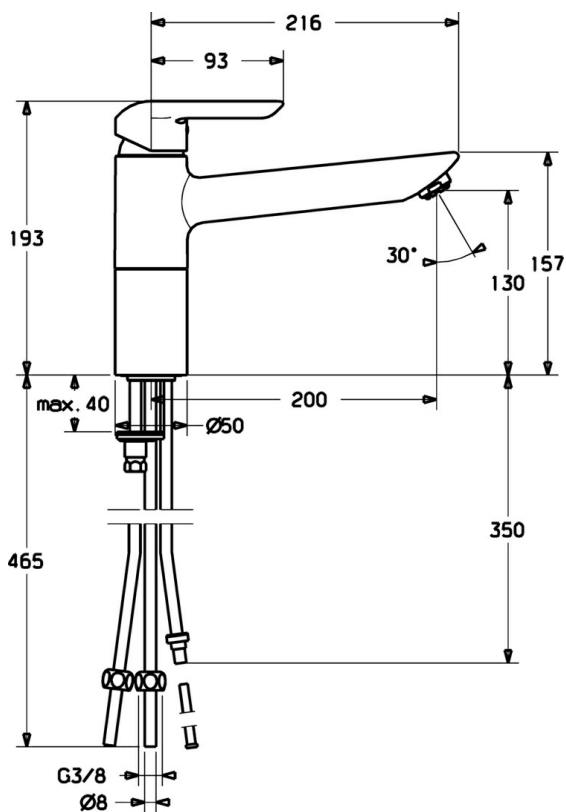

EAN: 4015474084162  
[static.hansa.com/52491103](http://static.hansa.com/52491103)

- Kuchyňa
- Jednopáková, Pre beztlakové ohrievače vody
- Stojanková
- Chróm
- Otočné výtokové rameno
- Aerátor s laminárnym prúdom vody
- Jedna ovládacia páka / rukoväť, Páka so symbolom teplej a studenej vody
- Medené prípojovacie trubičky

### Technické vlastnosti

Dodávka teplej vody	<b>max. +80°C</b>
Pracovný tlak	<b>0.5-5 bar</b>
Materiál	<b>Mosadz</b>