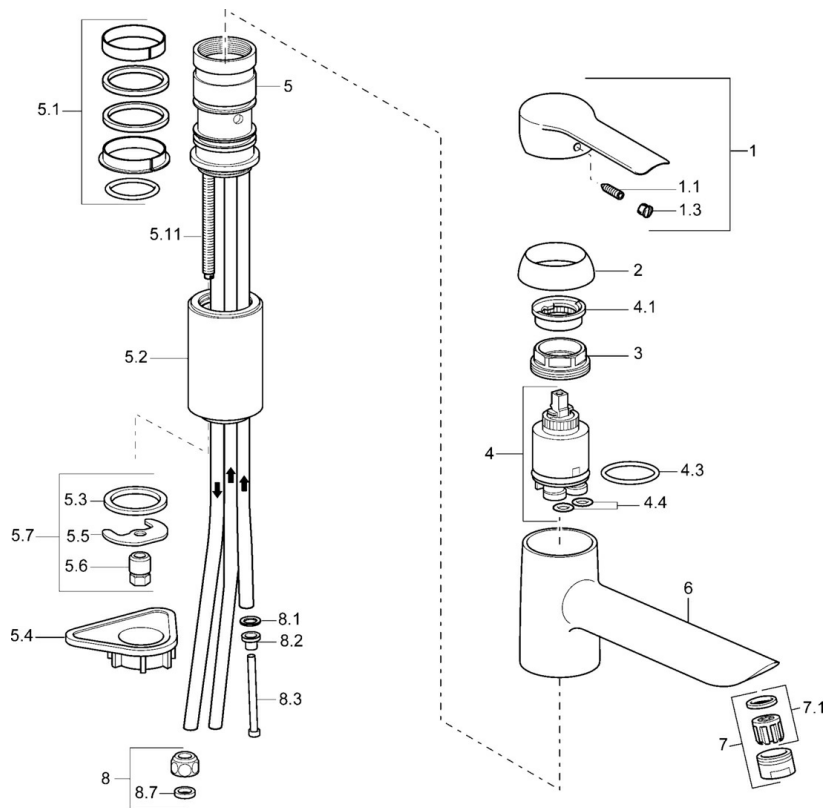

EAN: 4015474084162
static.hansa.com/52491103

- Küche
- Einhebelmischer, Niederdruck, für offene Heißwasserbereiter
- Standmontage
- Chrom
- Schwenkbarer Auslauf
- Kristallklarer Laminarstrahl
- Einhandbedienhebel/Griff, Hebel mit W•K-Kennzeichnung
- Anschluss über Kupferrohre

Technische Daten

Technische Eigenschaften

Warmwasserversorgung	max. +80°C
Arbeitsdruck	0,5-5 bar
Werkstoff	Messing

Vorschriften

EN Standard	EN 817
-------------	---------------

Ersatzteile

SP52491103

	Name	Art.-Nr.
1	Hebel	59914629
1	Hebel	59913903
1.1	Schraube, M5x8, SW2.5	59904755
1.3	Dekorkappe Grau	59912112
2	Abdeckkappe, 33x3 mm	59912504
3	Spann-Mutter, M37x1, AF30 Ausgelaufen	59912111
4	Kartusche, 3.5 Eco	59912324
4.1	Temperatur-Anschlagring	59912325
4.3	O-Ring, d 28.24x2.62 Ausgelaufen	59912590
4.4	O-Ring, d 10.10x1.60 Ausgelaufen	59905072
5.1	Dichtungskit	59912514
5.2	Hoher Sockel Ausgelaufen	59912516
5.3	Dichtung, 43x37x3	59912506
5.4	PVC-Befestigungsplatte	59910008
5.5	Befestigungsplatte	59904765
5.6	Schraube, M8x1, SW13	59904766
5.7	Befestigungssatz	59912113
5.11	Befestigungsschraube, M8x1, L=140	59912474
6	Auslauf Ausgelaufen	59912513
7	Luftsprudler, M24x1 A, low pressure	59902692
7.1	Luftsprudler, M22/24, ND	59901553
8	Überwurfmutter	59904969
8.1	Dichtungskit, 14.9x8.5x1	59902352
8.2	Dichtungskit, 10x8	59902272
8.3	Schlauch	59902151
8.7	Dichtung, 15x8x4 Ausgelaufen	59902270
N.I.	Schlüssel, SW30/34	59912108