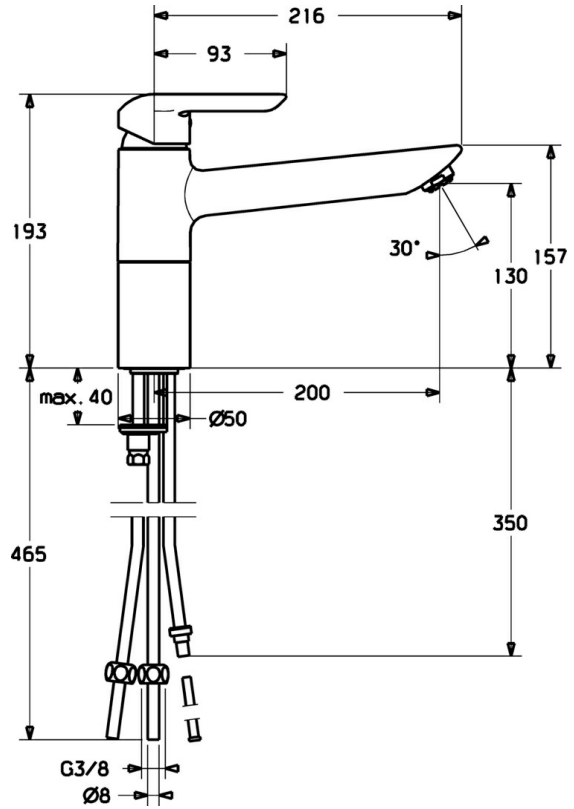

EAN: 4015474084162
static.hansa.com/52491103

- Küche
- Einhebelmischer, Niederdruck, für offene Heißwasserbereiter
- Standmontage
- Chrom
- Schwenkbarer Auslauf
- Kristallklarer Laminarstrahl
- Einhandbedienhebel/Griff, Hebel mit W•K-Kennzeichnung
- Anschluss über Kupferrohre

Technische Daten

Technische Eigenschaften

Warmwasserversorgung	max. +80°C
Arbeitsdruck	0,5-5 bar
Werkstoff	Messing

Vorschriften

EN Standard	EN 817
-------------	---------------

Ersatzteile

SP52491103

	Name	Art.-Nr.
1	Hebel	59914629
1	Hebel	59913903
1.1	Schraube, M5x8, SW2.5	59904755
1.3	Dekorkappe Grau	59912112
2	Abdeckkappe, 33x3 mm	59912504
3	Spann-Mutter, M37x1, AF30 Ausgelaufen	59912111
4	Kartusche, 3.5 Eco	59912324
4.1	Temperatur-Anschlagring	59912325
4.3	O-Ring, d 28.24x2.62 Ausgelaufen	59912590
4.4	O-Ring, d 10.10x1.60 Ausgelaufen	59905072
5.1	Dichtungskit	59912514
5.2	Hoher Sockel Ausgelaufen	59912516
5.3	Dichtung, 43x37x3	59912506
5.4	PVC-Befestigungsplatte	59910008
5.5	Befestigungsplatte	59904765
5.6	Schraube, M8x1, SW13	59904766
5.7	Befestigungssatz	59912113
5.11	Befestigungsschraube, M8x1, L=140	59912474
6	Auslauf Ausgelaufen	59912513
7	Luftsprudler, M24x1 A, low pressure	59902692
7.1	Luftsprudler, M22/24, ND	59901553
8	Überwurfmutter	59904969
8.1	Dichtungskit, 14.9x8.5x1	59902352
8.2	Dichtungskit, 10x8	59902272
8.3	Schlauch	59902151
8.7	Dichtung, 15x8x4 Ausgelaufen	59902270
N.I.	Schlüssel, SW30/34	59912108