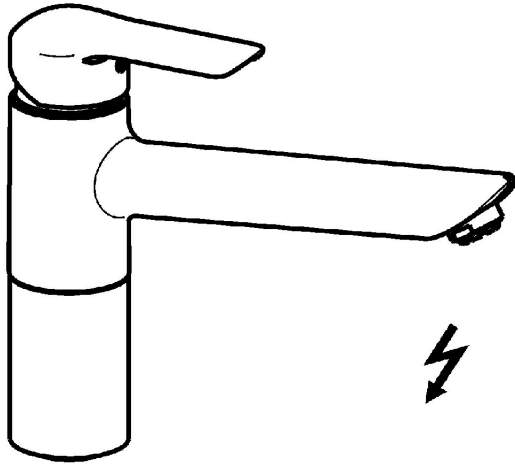

EAN: 4015474084162
static.hansa.com/52491103

- Küche
- Einhebelmischer, Niederdruck, für offene Heißwasserbereiter
- Standmontage
- Chrom
- Schwenkbarer Auslauf
- Kristallklarer Laminarstrahl
- Einhandbedienhebel/Griff, Hebel mit W•K-Kennzeichnung
- Anschluss über Kupferrohre

Technische Daten

Technische Eigenschaften

Warmwasserversorgung	max. +80°C
Arbeitsdruck	0,5-5 bar
Werkstoff	Messing

Vorschriften

EN Standard	EN 817
-------------	---------------

Ersatzteile

SP52491103

	Name	Art.-Nr.
1	Hebel	59914629
1	Hebel	59913903
1.1	Schraube, M5x8, SW2.5	59904755
1.3	Dekorkappe Grau	59912112
2	Abdeckkappe, 33x3 mm	59912504
3	Spann-Mutter, M37x1, AF30 Ausgelaufen	59912111
4	Kartusche, 3.5 Eco	59912324
4.1	Temperatur-Anschlagring	59912325
4.3	O-Ring, d 28.24x2.62 Ausgelaufen	59912590
4.4	O-Ring, d 10.10x1.60 Ausgelaufen	59905072
5.1	Dichtungskit	59912514
5.2	Hoher Sockel Ausgelaufen	59912516
5.3	Dichtung, 43x37x3	59912506
5.4	PVC-Befestigungsplatte	59910008
5.5	Befestigungsplatte	59904765
5.6	Schraube, M8x1, SW13	59904766
5.7	Befestigungssatz	59912113
5.11	Befestigungsschraube, M8x1, L=140	59912474
6	Auslauf Ausgelaufen	59912513
7	Luftsprudler, M24x1 A, low pressure	59902692
7.1	Luftsprudler, M22/24, ND	59901553
8	Überwurfmutter	59904969
8.1	Dichtungskit, 14.9x8.5x1	59902352
8.2	Dichtungskit, 10x8	59902272
8.3	Schlauch	59902151
8.7	Dichtung, 15x8x4 Ausgelaufen	59902270
N.I.	Schlüssel, SW30/34	59912108