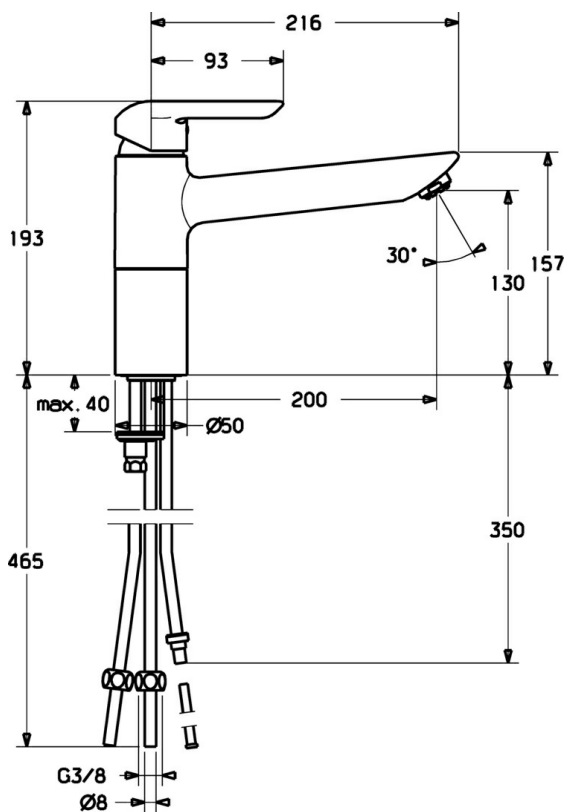

EAN: 4015474084162
static.hansa.com/52491103

- Kuchyně
- Jednopáková, Pro beztlakové ohřivače vody
- Stojánková
- Chrom
- Otočné výtokové rameno
- Aerátor s laminárním proudem vody
- Jedna ovládací páka / rukojeť, Páka se symboly teplé a studené vody
- Měděné přípojovací trubky

Technické údaje

Technické vlastnosti

Zdroj teplé vody	max. +80°C
Pracovní tlak	0,5-5 bar
Materiál	Mosaz

Předpisy

Norma EN	EN 817
----------	--------

Náhradní díly

SP52491103

	Název	Kód
1	Páka	59914629
1	Páka	59913903
1.1	Šroub, M5x8, SW2.5	59904755
1.3	Záslepka Šedá	59912112
2	Krytka, 33x3 mm	59912504
3	Upevňovací matice, M37x1, AF30 Ukončeno	59912111
4	Kartuše, 3.5 Eco	59912324
4.1	Temperature adjustment limiter	59912325
4.3	O-kroužek, d 28.24x2.62 Ukončeno	59912590
4.4	O-kroužek, d 10.10x1.60 Ukončeno	59905072
5.1	Těsnící sada	59912514
5.2	Distanční podložka Ukončeno	59912516
5.3	Těsnění, 43x37x3	59912506
5.4	Upevňovací destička	59910008
5.5	Upevňovací deska	59904765
5.6	Šroub, M8x1, SW13	59904766
5.7	Upevňovací set	59912113
5.11	Upevňovací šroub, M8x1, L=140	59912474
6	Výtokové rameno Ukončeno	59912513
7	Aerator, M24x1 A, low pressure	59902692
7.1	Aerator, M22/24, ND	59901553
8	Montáž matice	59904969
8.1	Těsnící sada, 14.9x8.5x1	59902352
8.2	Těsnící sada, 10x8	59902272
8.3	Hadice	59902151
8.7	Těsnění, 15x8x4 Ukončeno	59902270
N.I.	Klíč, SW30/34	59912108