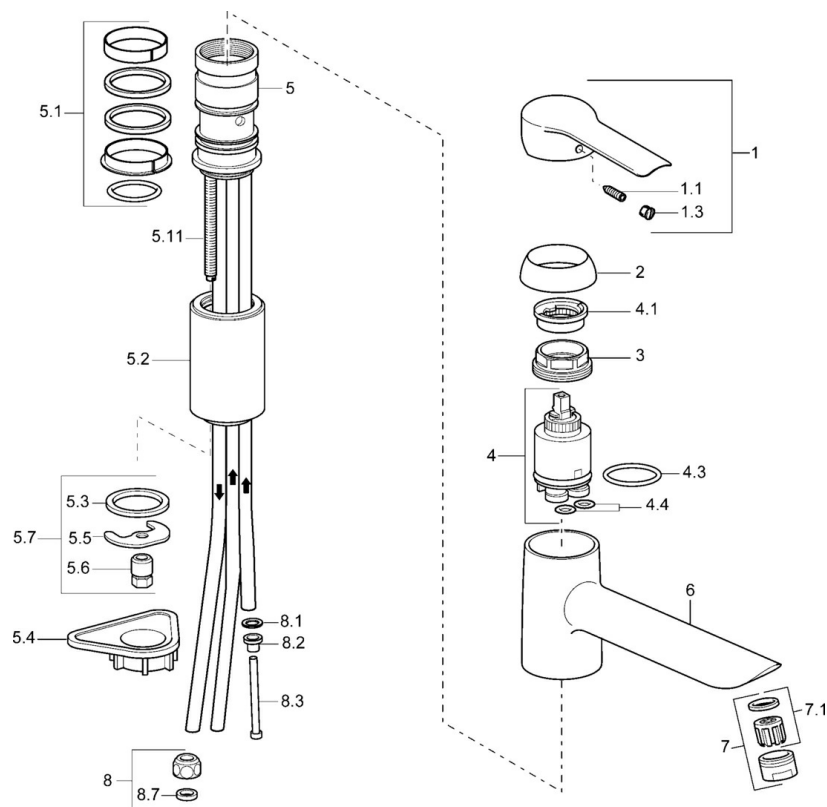

EAN: 4015474084162
static.hansa.com/52491103

- Kuchyně
- Jednopáková, Pro beztlakové ohřivače vody
- Stojánková
- Chrom
- Otočné výtokové rameno
- Aerátor s laminárním proudem vody
- Jedna ovládací páka / rukojeť, Páka se symboly teplé a studené vody
- Měděné přípojovací trubky

Technické údaje

Technické vlastnosti

Zdroj teplé vody	max. +80°C
Pracovní tlak	0,5-5 bar
Materiál	Mosaz

Předpisy

Norma EN	EN 817
----------	--------

Náhradní díly

SP52491103

	Název	Kód
1	Páka	59914629
1	Páka	59913903
1.1	Šroub, M5x8, SW2.5	59904755
1.3	Záslepka Šedá	59912112
2	Krytka, 33x3 mm	59912504
3	Upevňovací matice, M37x1, AF30 Ukončeno	59912111
4	Kartuše, 3.5 Eco	59912324
4.1	Temperature adjustment limiter	59912325
4.3	O-kroužek, d 28.24x2.62 Ukončeno	59912590
4.4	O-kroužek, d 10.10x1.60 Ukončeno	59905072
5.1	Těsnící sada	59912514
5.2	Distanční podložka Ukončeno	59912516
5.3	Těsnění, 43x37x3	59912506
5.4	Upevňovací destička	59910008
5.5	Upevňovací deska	59904765
5.6	Šroub, M8x1, SW13	59904766
5.7	Upevňovací set	59912113
5.11	Upevňovací šroub, M8x1, L=140	59912474
6	Výtokové rameno Ukončeno	59912513
7	Aerator, M24x1 A, low pressure	59902692
7.1	Aerator, M22/24, ND	59901553
8	Montáž matice	59904969
8.1	Těsnící sada, 14.9x8.5x1	59902352
8.2	Těsnící sada, 10x8	59902272
8.3	Hadice	59902151
8.7	Těsnění, 15x8x4 Ukončeno	59902270
N.I.	Klíč, SW30/34	59912108