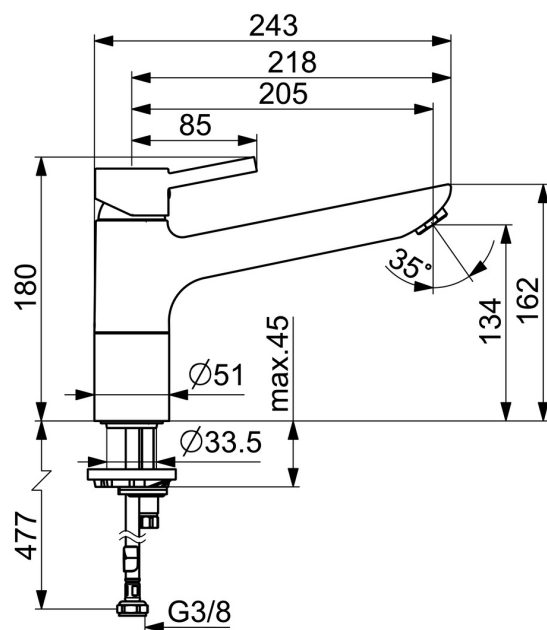

EAN: 4015474261174
static.hansa.com/52482277

- Kuchyňa
- Jednopáková
- Stojanková
- Chróm
- Otočné výtokové rameno
- CASCADE® - aerátor
- Páka so symbolom teplej a studenej vody, Pin - tyčinková páka, Jedna ovládacia páka / rukoväť
- Funkcie pre nastavenie maximálnej teploty a prietoku vody, Nastaviteľný obmedzovač teploty vody (súčasť dodávky, možnosť dodatočnej inštalácie)
- ϕ 35 mm keramická kartuša pre ovládanie teploty a prietoku vody
- Flexibilné pripojovacie hadičky
- Telo batérie z mosadze DZR, Montážny systém Rapid

Technické údaje

Vlastnosti prietoku

Prietok pri tlaku 3 bar **12.0 l/min**

Technické vlastnosti

Veľkosť DN (menovitý rozmer) **DN15**
Dodávka teplej vody **max. +70°C**
Pracovný tlak **0.5-10 bar**
Spojovacia veľkosť **G3/8**
Projection **205 mm**
Spätná klapka (STN EN 1717) **AA**
Materiál **Mosadz**

Predpisy

Norma EN **EN 817**
Trieda hlučnosti **I (ISO 3822)**

Schválenia a Prehlásenia

KIWA **K6116/08**
Vyhlásenie o zhode **DoC**

Náhradné diely

SP52482273

	Názov	Kód
1	Ovládacia rukoväť	59913903
1	Ovládacia rukoväť	59914629
1.1	Skrutka, M5x8, SW2.5	59904755
1.3	Záslepka Sivá	59912112
2	Krytka, 33x3 mm	59912504
3	Prítlačná matica, M37x1, AF30 Ukončené	59912111
4	Kartuš, 3.5 Eco	59912324
4	Kartuš, 3.5 Classic	59913075
4.1	Temperature adjustment limiter	59912325
4.3	O-kružok, d 28.24x2.62 Ukončené	59912590
4.4	O-kružok, d 10.10x1.60 Ukončené	59905072
5.1	Tesnenie sada	1001264V
5.1	Tesnenie sada Ukončené	59913968
5.2	Vymedzovacia podložka Ukončené	59913980
5.3	O-kružok, d 34x1.5	59913975
5.5	Podložka	59910008
5.6		59904765
5.7	Skrutka, M8x1, SW13	59904766
5.8	O-kružok, d 36.09x d 3.53	59913396
5.9	Flexibilná hadička, L=550, G3/8-M8x1	59913969
5.10	O-kružok, 6x1.4	59913266
5.11	Tesnenie, 9.5x14.4x2	59912551
5.12	Upevňovací set	59910749
5.13	Upevňovacia skrutka, M8x1, L=140	59912474
6	Výtokové rameno Ukončené	59914061
7	Aerator, M24x1 STD HC A	59902366
N.I.	Kľúč, SW30/34	59912108