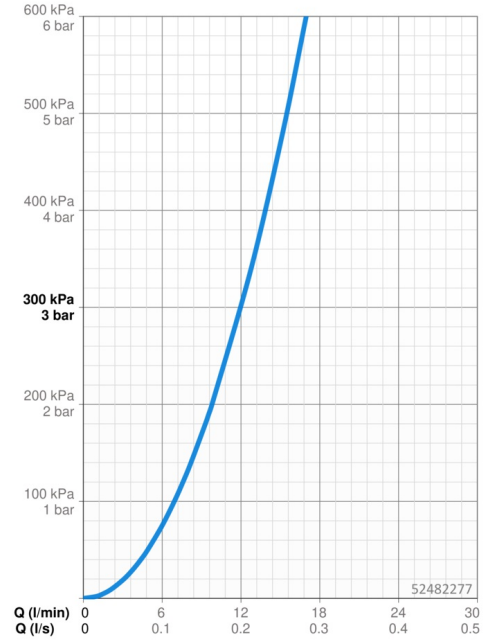

Technické údaje

Vlastnosti prietoku

Prietok pri tlaku 3 bar **12.0 l/min**

Technické vlastnosti

Veľkosť DN (menovitý rozmer) **DN15**
Dodávka teplej vody **max. +70°C**
Pracovný tlak **0.5-10 bar**
Spojovacia veľkosť **G3/8**
Projection **205 mm**
Spätná klapka (STN EN 1717) **AA**
Materiál **Mosadz**

Predpisy

Norma EN **EN 817**
Trieda hlučnosti **I (ISO 3822)**

Schválenia a Prehlásenia

KIWA **K6116/08**
Vyhlásenie o zhode **DoC**

Náhradné diely