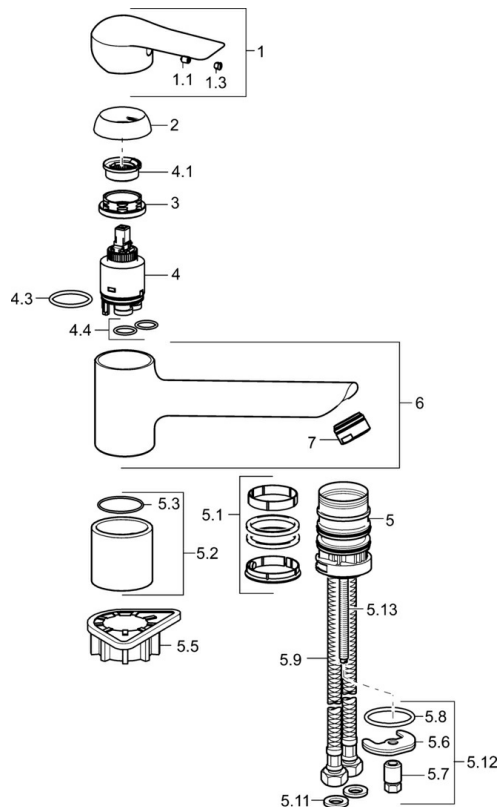

Technické údaje

Vlastnosti prietoku

Prietok pri tlaku 3 bar **12.0 l/min**

Technické vlastnosti

Veľkosť DN (menovitý rozmer) **DN15**
Dodávka teplej vody **max. +70°C**
Pracovný tlak **0.5-10 bar**
Spojovacia veľkosť **G3/8**
Projection **205 mm**
Spätná klapka (STN EN 1717) **AA**
Materiál **Mosadz**

Predpisy

Norma EN **EN 817**
Trieda hlučnosti **I (ISO 3822)**

Schválenia a Prehlásenia

KIWA **K6116/08**
Vyhlásenie o zhode **DoC**

Náhradné diely

SP52482273

	Názov	Kód
1	Ovládacia rukoväť	59913903
1	Ovládacia rukoväť	59914629
1.1	Skrutka, M5x8, SW2.5	59904755
1.3	Záslepka Sivá	59912112
2	Krytka, 33x3 mm	59912504
3	Prítlačná matica, M37x1, AF30 Ukončené	59912111
4	Kartuš, 3.5 Eco	59912324
4	Kartuš, 3.5 Classic	59913075
4.1	Temperature adjustment limiter	59912325
4.3	O-kružok, d 28.24x2.62 Ukončené	59912590
4.4	O-kružok, d 10.10x1.60 Ukončené	59905072
5.1	Tesnenie sada	1001264V
5.1	Tesnenie sada Ukončené	59913968
5.2	Vymedzovacia podložka Ukončené	59913980
5.3	O-kružok, d 34x1.5	59913975
5.5	Podložka	59910008
5.6		59904765
5.7	Skrutka, M8x1, SW13	59904766
5.8	O-kružok, d 36.09x d 3.53	59913396
5.9	Flexibilná hadička, L=550, G3/8-M8x1	59913969
5.10	O-kružok, 6x1.4	59913266
5.11	Tesnenie, 9.5x14.4x2	59912551
5.12	Upevňovací set	59910749
5.13	Upevňovacia skrutka, M8x1, L=140	59912474
6	Výtokové rameno Ukončené	59914061
7	Aerator, M24x1 STD HC A	59902366
N.I.	Kľúč, SW30/34	59912108

SP52482273(2020)

	Názov	Kód
01	Ovládacía rukoväť	59913903
01	Ovládacía rukoväť	59914629
02	Krytka, 33x3 mm	59912504
03	Prítlačná matica, M37x1, SW30	1005680V
04	Kartuš, 3.5 Classic	59913075
05	Aerator, M24x1 STD HC A	59902366
06	Tesnenie sada	1001264V
07	Obmedzovač, 120°	59914489
08	Upevňovacia skrutka, M8x1, L=140	59912474
09	Upevňovací set	59910749
10	Podložka	59910008