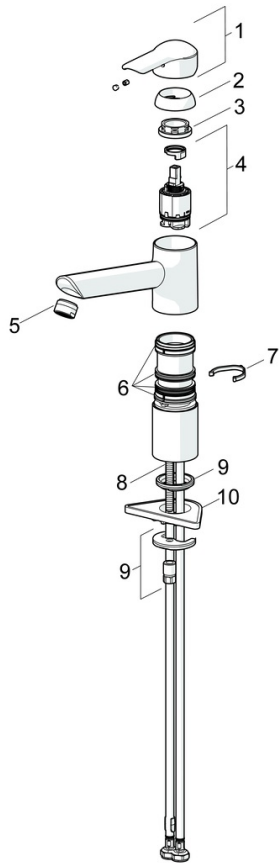

EAN: 4015474261174
static.hansa.com/52482277

- Kuchyňa
- Jednopáková
- Stojanková
- Chróm
- Otočné výtokové rameno
- CASCADE® - aerátor
- Páka so symbolom teplej a studenej vody, Pin - tyčinková páka, Jedna ovládacia páka / rukoväť
- Funkcie pre nastavenie maximálnej teploty a prietoku vody, Nastaviteľný obmedzovač teploty vody (súčasť dodávky, možnosť dodatočnej inštalácie)
- ϕ 35 mm keramická kartuša pre ovládanie teploty a prietoku vody
- Flexibilné pripojovacie hadičky
- Telo batérie z mosadze DZR, Montážny systém Rapid

Technické údaje

Vlastnosti prietoku

Prietok pri tlaku 3 bar **12.0 l/min**

Technické vlastnosti

Veľkosť DN (menovitý rozmer) **DN15**
Dodávka teplej vody **max. +70°C**
Pracovný tlak **0.5-10 bar**
Spojovacia veľkosť **G3/8**
Projection **205 mm**
Spätná klapka (STN EN 1717) **AA**
Materiál **Mosadz**

Predpisy

Norma EN **EN 817**
Trieda hlučnosti **I (ISO 3822)**

Schválenia a Prehlásenia

KIWA **K6116/08**
Vyhlásenie o zhode **DoC**

Náhradné diely

SP52482273

	Názov	Kód
1	Ovládacia rukoväť	59913903
1	Ovládacia rukoväť	59914629
1.1	Skrutka, M5x8, SW2.5	59904755
1.3	Záslepka Sivá	59912112
2	Krytka, 33x3 mm	59912504
3	Prítlačná matica, M37x1, AF30 Ukončené	59912111
4	Kartuš, 3.5 Eco	59912324
4	Kartuš, 3.5 Classic	59913075
4.1	Temperature adjustment limiter	59912325
4.3	O-kružok, d 28.24x2.62 Ukončené	59912590
4.4	O-kružok, d 10.10x1.60 Ukončené	59905072
5.1	Tesnenie sada	1001264V
5.1	Tesnenie sada Ukončené	59913968
5.2	Vymedzovacia podložka Ukončené	59913980
5.3	O-kružok, d 34x1.5	59913975
5.5	Podložka	59910008
5.6		59904765
5.7	Skrutka, M8x1, SW13	59904766
5.8	O-kružok, d 36.09x d 3.53	59913396
5.9	Flexibilná hadička, L=550, G3/8-M8x1	59913969
5.10	O-kružok, 6x1.4	59913266
5.11	Tesnenie, 9.5x14.4x2	59912551
5.12	Upevňovací set	59910749
5.13	Upevňovacia skrutka, M8x1, L=140	59912474
6	Výtokové rameno Ukončené	59914061
7	Aerator, M24x1 STD HC A	59902366
N.I.	Kľúč, SW30/34	59912108