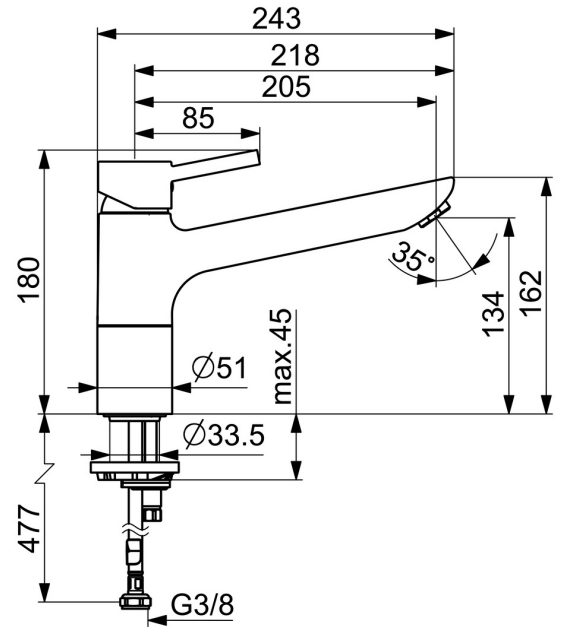

EAN: 4015474261174
static.hansa.com/52482277

- Keuken
- Eengreeps
- Wastafelmontage
- Chroom
- Draaibare uitloop
- CASCADE® mousseur
- Hendel met warm-koud-aanduiding, Pinhendel, Eengreeps bediend
- Temperatuurbegrenzer, Temperatuurbegrenzer (achteraf instelbaar)
- ø 35 mm keramisch binnenwerk voor debiet en temperatuur instelling
- Flexibele aansluitlang(en)
- Kraanhuis gemaakt van DZR messing, Rapid-montagesysteem

Technische gegevens

Doorstromingseigenschappen

Doorstroomhoeveelheid bij 3 bar **12.0 l/min**

Technische eigenschappen

DN-maat **DN15**
Warmwatertoevoer **max. +70°C**
Werkdruk **0.5-10 bar**
Aansluitmaat **G3/8**
Projection **205 mm**
Terugstroom beveiliging (EN1717) **AA**
Materiaal **brass**

SP52482273(2020)

	Naam	Code
01	Hendel Chroom	59913903
01	Hendel Chroom	59914629
02	Kap, 33x3 mm Chroom	59912504
03	Schroefring, M37x1, SW30	1005680V
04	Binnenwerk, 3.5 Classic	59913075
05	Mousseur, M24x1 STD HC A Chroom	59902366
06	Dichting	1001264V
07	Begrenzer, 120°	59914489
08	Bevestigingsschroeven, M8x1, L=140	59912474
09	Bevestigingsset	59910749
10	Verstevigingsplaat	59910008