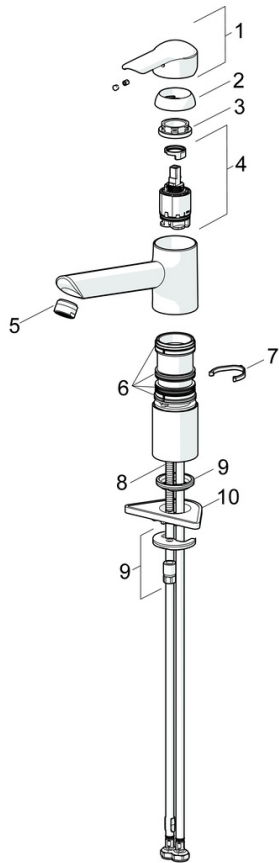

EAN: 4015474261174
static.hansa.com/52482277

- Keuken
- Eengreeps
- Wastafelmontage
- Chroom
- Draaibare uitloop
- CASCADE® mousseur
- Hendel met warm-koud-aanduiding, Pinhendel, Eengreeps bediend
- Temperatuurbegrenzer, Temperatuurbegrenzer (achteraf instelbaar)
- ø 35 mm keramisch binnenwerk voor debiet en temperatuur instelling
- Flexibele aansluitlang(en)
- Kraanhuis gemaakt van DZR messing, Rapid-montagesysteem

Voorschriften

EN-norm **EN 817**
Geluidsklasse **I (ISO 3822)**

Toestemmingen en Verklaringen

KIWA **K6116/08**
Verklaring van overeenstemming **DoC**

Reserveonderdelen

SP52482273

	Naam	Code
1	Hendel Chrom	59913903
1	Hendel Chrom	59914629
1.1	Schroef, M5x8, SW2.5	59904755
1.3	Sierdop Grijs	59912112
2	Kap, 33x3 mm Chrom	59912504
3	Schroefring, M37x1, AF30 Stopgezet	59912111
4	Binnenwerk, 3.5 Eco	59912324
4	Binnenwerk, 3.5 Classic	59913075
4.1	Temperature adjustment limiter	59912325
4.3	O-ring, d 28.24x2.62 Stopgezet	59912590
4.4	O-ring, d 10.10x1.60 Stopgezet	59905072
5.1	Dichting	1001264V
5.1	Dichting Stopgezet	59913968
5.2	Afstandhouder Stopgezet	59913980
5.3	O-ring, d 34x1.5	59913975
5.5	Verstevigingsplaat	59910008
5.6	Fixing plate	59904765
5.7	Schroef, M8x1, SW13	59904766
5.8	O-ring, d 36.09x d 3.53	59913396
5.9	Flexibele aansluitingen, L=550, G3/8-M8x1	59913969
5.10	O-ring, 6x1.4	59913266
5.11	Dichting, 9.5x14.4x2	59912551
5.12	Bevestigingsset	59910749
5.13	Bevestigingsschroeven, M8x1, L=140	59912474
6	Uitloop Chrom Stopgezet	59914061
7	Mousseur, M24x1 STD HC A Chrom	59902366
N.I.	Sleutel, SW30/34	59912108

SP52482273(2020)

	Naam	Code
01	Hendel Chroom	59913903
01	Hendel Chroom	59914629
02	Kap, 33x3 mm Chroom	59912504
03	Schroefring, M37x1, SW30	1005680V
04	Binnenwerk, 3.5 Classic	59913075
05	Mousseur, M24x1 STD HC A Chroom	59902366
06	Dichting	1001264V
07	Begrenzer, 120°	59914489
08	Bevestigingsschroeven, M8x1, L=140	59912474
09	Bevestigingsset	59910749
10	Verstevigingsplaat	59910008