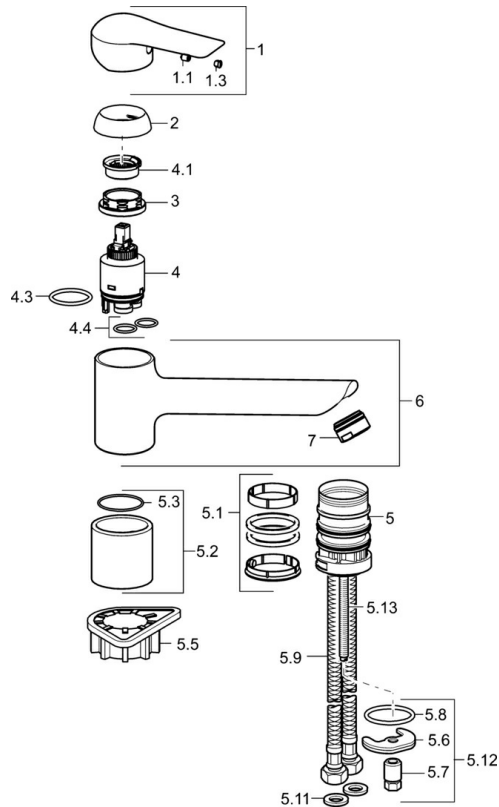

Technische gegevens

Doorstromingseigenschappen

Doorstroomhoeveelheid bij 3 bar **12.0 l/min**

Technische eigenschappen

DN-maat **DN15**
Warmwatertoevoer **max. +70°C**
Werkdruk **0.5-10 bar**
Aansluitmaat **G3/8**
Projection **205 mm**
Terugstroom beveiliging (EN1717) **AA**
Materiaal **brass**

Voorschriften

EN-norm **EN 817**
Geluidsklasse **I (ISO 3822)**

Toestemmingen en Verklaringen

KIWA **K6116/08**
Verklaring van overeenstemming **DoC**

Reserveonderdelen

SP52482273

	Naam	Code
1	Hendel Chrom	59913903
1	Hendel Chrom	59914629
1.1	Schroef, M5x8, SW2.5	59904755
1.3	Sierdop Grijs	59912112
2	Kap, 33x3 mm Chrom	59912504
3	Schroefring, M37x1, AF30 Stopgezet	59912111
4	Binnenwerk, 3.5 Eco	59912324
4	Binnenwerk, 3.5 Classic	59913075
4.1	Temperature adjustment limiter	59912325
4.3	O-ring, d 28.24x2.62 Stopgezet	59912590
4.4	O-ring, d 10.10x1.60 Stopgezet	59905072
5.1	Dichting	1001264V
5.1	Dichting Stopgezet	59913968
5.2	Afstandhouder Stopgezet	59913980
5.3	O-ring, d 34x1.5	59913975
5.5	Verstevigingsplaat	59910008
5.6	Fixing plate	59904765
5.7	Schroef, M8x1, SW13	59904766
5.8	O-ring, d 36.09x d 3.53	59913396
5.9	Flexibele aansluitingen, L=550, G3/8-M8x1	59913969
5.10	O-ring, 6x1.4	59913266
5.11	Dichting, 9.5x14.4x2	59912551
5.12	Bevestigingsset	59910749
5.13	Bevestigingsschroeven, M8x1, L=140	59912474
6	Uitloop Chrom Stopgezet	59914061
7	Mousseur, M24x1 STD HC A Chrom	59902366
N.I.	Sleutel, SW30/34	59912108

SP52482273(2020)

	Naam	Code
01	Hendel Chroom	59913903
01	Hendel Chroom	59914629
02	Kap, 33x3 mm Chroom	59912504
03	Schroefring, M37x1, SW30	1005680V
04	Binnenwerk, 3.5 Classic	59913075
05	Mousseur, M24x1 STD HC A Chroom	59902366
06	Dichting	1001264V
07	Begrenzer, 120°	59914489
08	Bevestigingsschroeven, M8x1, L=140	59912474
09	Bevestigingsset	59910749
10	Verstevigingsplaat	59910008