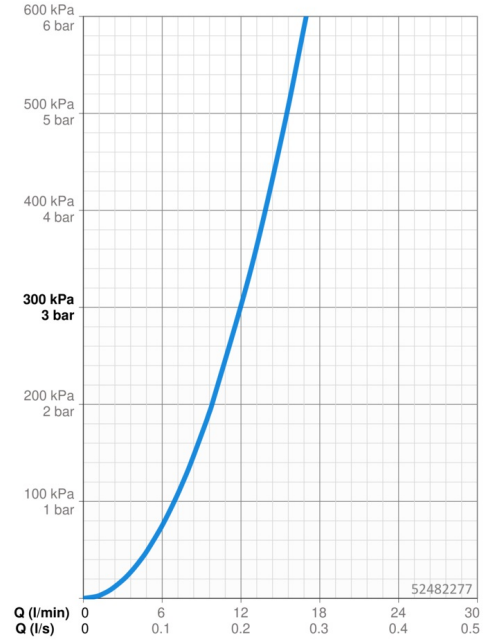

Technische gegevens

Doorstromingseigenschappen

Doorstroomhoeveelheid bij 3 bar **12.0 l/min**

Technische eigenschappen

DN-maat **DN15**
Warmwatertoevoer **max. +70°C**
Werkdruk **0.5-10 bar**
Aansluitmaat **G3/8**
Projection **205 mm**
Terugstroom beveiliging (EN1717) **AA**
Materiaal **brass**

Voorschriften

EN-norm **EN 817**
Geluidsklasse **I (ISO 3822)**

Toestemmingen en Verklaringen

KIWA **K6116/08**
Verklaring van overeenstemming **DoC**

Reserveonderdelen