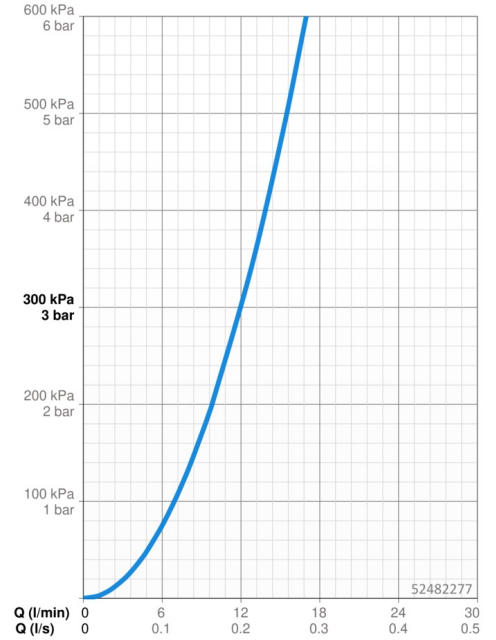

Dati tecnici

Caratteristiche flusso

Portata 3 bar **12.0 l/min**

Caratteristiche tecniche

Misura DN (dimensione nominale) **DN15**
Fornitura di acqua calda **max. +70°C**
Pressione di esercizio **0.5-10 bar**
Misura della connessione **G3/8**
Projection **205 mm**
Backflow prevention (EN1717) **AA**
Materiale **Ottone**

Norme

Standard EN **EN 817**
Classe di rumorosità **I (ISO 3822)**

Certificati/Dichiarazioni

KIWA **K6116/08**
Dichiarazione di conformità **DoC**

Parti di ricambio