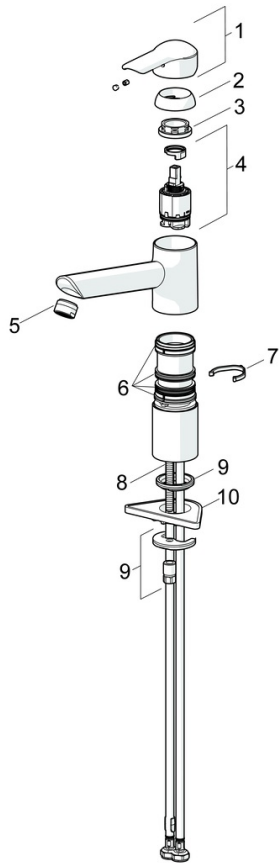

EAN: 4015474261174  
[static.hansa.com/52482277](http://static.hansa.com/52482277)

- Cucina
  - Monocomando
  - Montaggio d'appoggio
  - Cromo
  - Bocca orientabile
  - Rompigetto Standard
- Leva con simbolo F+C, Leva pin, Leva/Manopola monocomando
  - Limitatore di temperatura, Limitatore di temperatura regolabile
  - Cartuccia a dischi ceramici  $\varnothing$  35mm
  - Collegamento con flessibili
  - Ottone DZR, Sistema di installazione rapida

### Caratteristiche tecniche

Misura DN (dimensione nominale) **DN15**  
 Fornitura di acqua calda **max. +70°C**  
 Pressione di esercizio **0.5-10 bar**  
 Misura della connessione **G3/8**  
 Projection **205 mm**  
 Backflow prevention (EN1717) **AA**  
 Materiale **Ottone**

## Parti di ricambio

**SP52482273**

	Nome	Codice
1	Leva Cromo	59913903
1	Leva Cromo	59914629
1.1	Screw, M5x8, SW2.5	59904755
1.3	Tappo Grigio	59912112
2	Cappuccio, 33x3 mm Cromo	59912504
3	Dado di fissaggio, M37x1, AF30 Fuori produzione	59912111
4	Cartuccia, 3.5 Eco	59912324
4	Cartuccia, 3.5 Classic	59913075
4.1	Temperature adjustment limiter	59912325
4.3	O-ring, d 28.24x2.62 Fuori produzione	59912590
4.4	O-ring, d 10.10x1.60 Fuori produzione	59905072
5.1	Kit di guarnizione	1001264V
5.1	Kit di guarnizione Fuori produzione	59913968
5.2	Distanziatori Fuori produzione	59913980
5.3	O-ring, d 34x1.5	59913975
5.5	Base per fissaggio	59910008
5.6	Fixing plate	59904765
5.7	Screw, M8x1, SW13	59904766
5.8	O-ring, d 36.09x d 3.53	59913396
5.9	Cannette flessibili, L=550, G3/8-M8x1	59913969
5.10	O-ring, 6x1.4	59913266
5.11	Giunto, 9.5x14.4x2	59912551
5.12	Set di fissaggio	59910749
5.13	Viti di fissaggio, M8x1, L=140	59912474
6	Bocca Cromo Fuori produzione	59914061
7	Areatore, M24x1 STD HC A Cromo	59902366
N.I.	Chiave, SW30/34	59912108