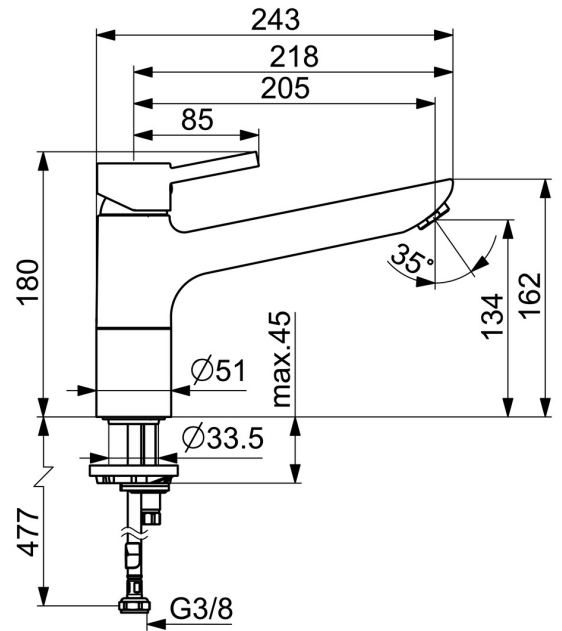

EAN: 4015474261174  
[static.hansa.com/52482277](http://static.hansa.com/52482277)

- Cucina
  - Monocomando
  - Montaggio d'appoggio
  - Cromo
  - Bocca orientabile
  - Rompigetto Standard
- Leva con simbolo F+C, Leva pin, Leva/Manopola monocomando
  - Limitatore di temperatura, Limitatore di temperatura regolabile
  - Cartuccia a dischi ceramici  $\varnothing$  35mm
  - Collegamento con flessibili
  - Ottone DZR, Sistema di installazione rapida

### Caratteristiche flusso

Portata 3 bar **12.0 l/min**

### Caratteristiche tecniche

Misura DN (dimensione nominale) **DN15**  
 Fornitura di acqua calda **max. +70°C**  
 Pressione di esercizio **0.5-10 bar**  
 Misura della connessione **G3/8**  
 Projection **205 mm**  
 Backflow prevention (EN1717) **AA**  
 Materiale **Ottone**

## Parti di ricambio

**SP52482273**

	Nome	Codice
1	Leva Cromo	59913903
1	Leva Cromo	59914629
1.1	Screw, M5x8, SW2.5	59904755
1.3	Tappo Grigio	59912112
2	Cappuccio, 33x3 mm Cromo	59912504
3	Dado di fissaggio, M37x1, AF30 Fuori produzione	59912111
4	Cartuccia, 3.5 Eco	59912324
4	Cartuccia, 3.5 Classic	59913075
4.1	Temperature adjustment limiter	59912325
4.3	O-ring, d 28.24x2.62 Fuori produzione	59912590
4.4	O-ring, d 10.10x1.60 Fuori produzione	59905072
5.1	Kit di guarnizione	1001264V
5.1	Kit di guarnizione Fuori produzione	59913968
5.2	Distanziatori Fuori produzione	59913980
5.3	O-ring, d 34x1.5	59913975
5.5	Base per fissaggio	59910008
5.6	Fixing plate	59904765
5.7	Screw, M8x1, SW13	59904766
5.8	O-ring, d 36.09x d 3.53	59913396
5.9	Cannette flessibili, L=550, G3/8-M8x1	59913969
5.10	O-ring, 6x1.4	59913266
5.11	Giunto, 9.5x14.4x2	59912551
5.12	Set di fissaggio	59910749
5.13	Viti di fissaggio, M8x1, L=140	59912474
6	Bocca Cromo Fuori produzione	59914061
7	Areatore, M24x1 STD HC A Cromo	59902366
N.I.	Chiave, SW30/34	59912108