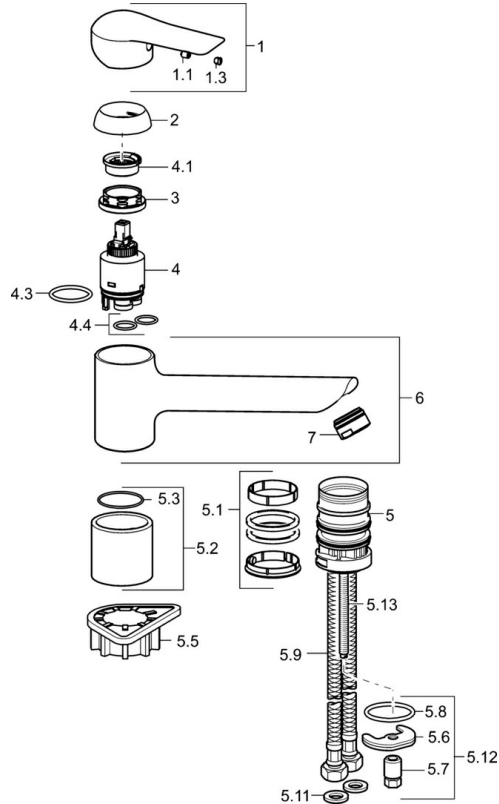

### Caratteristiche tecniche

Misura DN (dimensione nominale) **DN15**  
 Fornitura di acqua calda **max. +70°C**  
 Pressione di esercizio **0.5-10 bar**  
 Misura della connessione **G3/8**  
 Projection **205 mm**  
 Backflow prevention (EN1717) **AA**  
 Materiale **Ottone**

## Parti di ricambio

**SP52482273**

	Nome	Codice
1	Leva Cromo	59913903
1	Leva Cromo	59914629
1.1	Screw, M5x8, SW2.5	59904755
1.3	Tappo Grigio	59912112
2	Cappuccio, 33x3 mm Cromo	59912504
3	Dado di fissaggio, M37x1, AF30 Fuori produzione	59912111
4	Cartuccia, 3.5 Eco	59912324
4	Cartuccia, 3.5 Classic	59913075
4.1	Temperature adjustment limiter	59912325
4.3	O-ring, d 28.24x2.62 Fuori produzione	59912590
4.4	O-ring, d 10.10x1.60 Fuori produzione	59905072
5.1	Kit di guarnizione	1001264V
5.1	Kit di guarnizione Fuori produzione	59913968
5.2	Distanziatori Fuori produzione	59913980
5.3	O-ring, d 34x1.5	59913975
5.5	Base per fissaggio	59910008
5.6	Fixing plate	59904765
5.7	Screw, M8x1, SW13	59904766
5.8	O-ring, d 36.09x d 3.53	59913396
5.9	Cannette flessibili, L=550, G3/8-M8x1	59913969
5.10	O-ring, 6x1.4	59913266
5.11	Giunto, 9.5x14.4x2	59912551
5.12	Set di fissaggio	59910749
5.13	Viti di fissaggio, M8x1, L=140	59912474
6	Bocca Cromo Fuori produzione	59914061
7	Areatore, M24x1 STD HC A Cromo	59902366
N.I.	Chiave, SW30/34	59912108

### SP52482273(2020)

	Nome	Codice
01	Leva Cromo	59913903
01	Leva Cromo	59914629
02	Cappuccio, 33x3 mm Cromo	59912504
03	Dado di fissaggio, M37x1, SW30	1005680V
04	Cartuccia, 3.5 Classic	59913075
05	Aeratore, M24x1 STD HC A Cromo	59902366
06	Kit di guarnizione	1001264V
07	Vite per bloccaggio bocca, 120°	59914489
08	Viti di fissaggio, M8x1, L=140	59912474
09	Set di fissaggio	59910749
10	Base per fissaggio	59910008