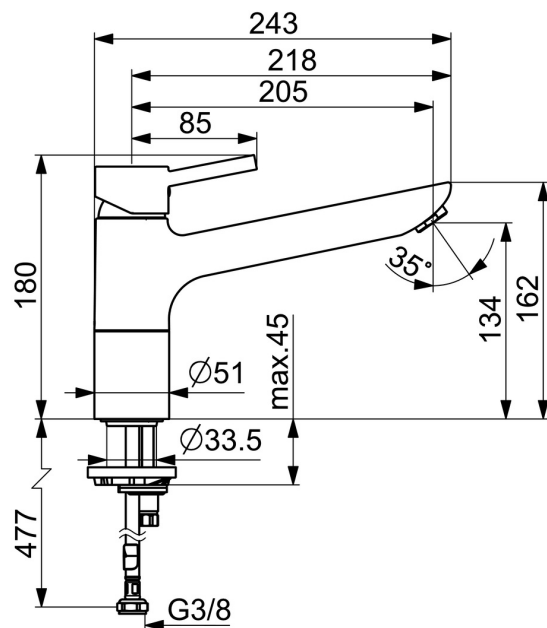

EAN: 4015474261174
static.hansa.com/52482277

- Kuchyně
- Jednopáková
- Stojánková
- Chrom
- Otočné výtokové rameno
- CASCADE® aerátor
- Páka se symboly teplé a studené vody, Pin - ovládací páka s tyčinkou, Jedna ovládací páka / rukojeť
- Funkce pro nastavení maximální teploty a průtoku vody, Nastavitelný omezovač teploty vody (součástí dodávky, možnost dodatečné instalace)
- ϕ 35 mm keramická kartuše pro ovládání teploty a průtoku vody
- Flexibilní připojovací hadice
- Tělo baterie z mosazi DZR, Montážní systém Rapid

Technické údaje

Vlastnosti průtoku

Průtokové množství při 3 bar **12.0 l/min**

Technické vlastnosti

Velikost DN (jmenovitý rozměr) **DN15**
Zdroj teplé vody **max. +70°C**
Pracovní tlak **0.5-10 bar**
Velikost přípojky **G3/8**
Projection **205 mm**
Zabezpečení proti zpětnému toku (ČSN EN 1717) **AA**
Materiál **Mosaz**

Předpisy

Norma EN **EN 817**
Třída hlučnosti **I (ISO 3822)**

Schválení a Prohlášení

KIWA **K6116/08**
Prohlášení o shodě **DoC**

Náhradní díly

SP52482273(2020)

	Název	Kód
01	Páka	59913903
01	Páka	59914629
02	Krytka, 33x3 mm	59912504
03	Upevňovací matice, M37x1, SW30	1005680V
04	Kartuše, 3.5 Classic	59913075
05	Aerator, M24x1 STD HC A	59902366
06	Těsnící sada	1001264V
07	Omezovač, 120°	59914489
08	Upevňovací šroub, M8x1, L=140	59912474
09	Upevňovací set	59910749
10	Upevňovací destička	59910008