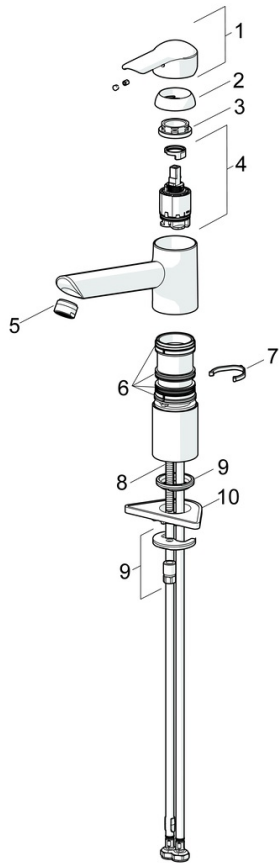

EAN: 4015474261174
static.hansa.com/52482277

- Kuchyně
- Jednopáková
- Stojánková
- Chrom
- Otočné výtokové rameno
- CASCADE® aerátor
- Páka se symboly teplé a studené vody, Pin - ovládací páka s tyčinkou, Jedna ovládací páka / rukojeť
- Funkce pro nastavení maximální teploty a průtoku vody, Nastavitelný omezovač teploty vody (součástí dodávky, možnost dodatečné instalace)
- ϕ 35 mm keramická kartuše pro ovládání teploty a průtoku vody
- Flexibilní připojovací hadice
- Tělo baterie z mosazi DZR, Montážní systém Rapid

Technické údaje

Vlastnosti průtoku

Průtokové množství při 3 bar **12.0 l/min**

Technické vlastnosti

Velikost DN (jmenovitý rozměr) **DN15**
Zdroj teplé vody **max. +70°C**
Pracovní tlak **0.5-10 bar**
Velikost přípojky **G3/8**
Projection **205 mm**
Zabezpečení proti zpětnému toku (ČSN EN 1717) **AA**
Materiál **Mosaz**

Předpisy

Norma EN **EN 817**
Třída hlučnosti **I (ISO 3822)**

Schválení a Prohlášení

KIWA **K6116/08**
Prohlášení o shodě **DoC**

Náhradní díly

SP52482273(2020)

	Název	Kód
01	Páka	59913903
01	Páka	59914629
02	Krytka, 33x3 mm	59912504
03	Upevňovací matice, M37x1, SW30	1005680V
04	Kartuše, 3.5 Classic	59913075
05	Aerator, M24x1 STD HC A	59902366
06	Těsnící sada	1001264V
07	Omezovač, 120°	59914489
08	Upevňovací šroub, M8x1, L=140	59912474
09	Upevňovací set	59910749
10	Upevňovací destička	59910008