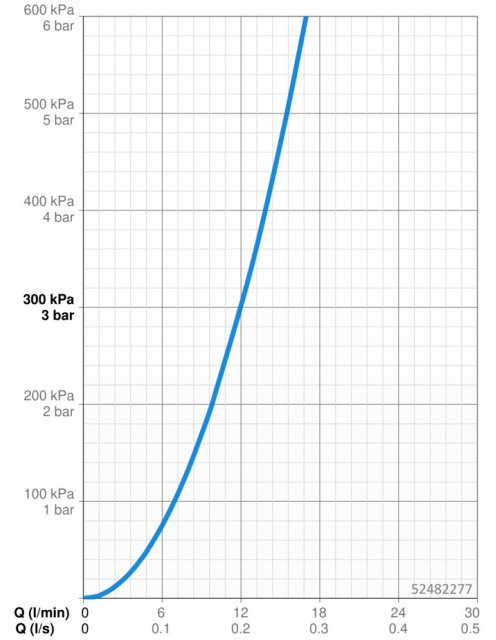

Technické údaje

Vlastnosti průtoku

Průtokové množství při 3 bar **12.0 l/min**

Technické vlastnosti

Velikost DN (jmenovitý rozměr) **DN15**
Zdroj teplé vody **max. +70°C**
Pracovní tlak **0.5-10 bar**
Velikost přípojky **G3/8**
Projection **205 mm**
Zabezpečení proti zpětnému toku (ČSN EN 1717) **AA**
Materiál **Mosaz**

Předpisy

Norma EN **EN 817**
Třída hlučnosti **I (ISO 3822)**

Schválení a Prohlášení

KIWA **K6116/08**
Prohlášení o shodě **DoC**

Náhradní díly