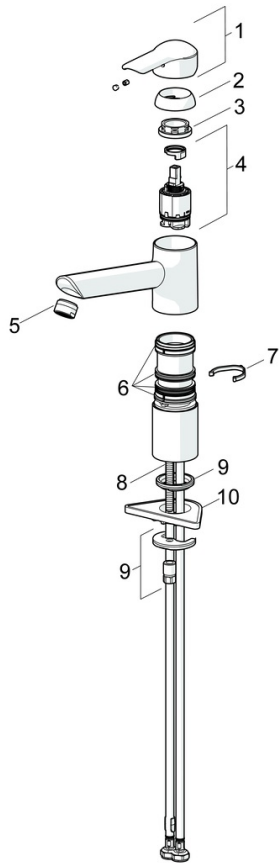

EAN: 4015474261198
static.hansa.com/52482273

- Kuchyňa
- Jednopaková
- Stojanková
- Chróm
- Otočné výtokové rameno
- CASCADE® - aerátor
- Páka so symbolom teplej a studenej vody, Jedna ovládacia páka / rukoväť
- Funkcie pre nastavenie maximálnej teploty a prietoku vody, Nastavitelný obmedzovač teploty vody (súčasť dodávky, možnosť dodatočnej inštalácie)
- ϕ 35 mm keramická kartuša pre ovládanie teploty a prietoku vody
- Flexibilné pripojovacie hadičky
- Telo batérie z mosadze DZR, Montážny systém Rapid

Technické údaje

Vlastnosti prietoku

Prietok pri tlaku 3 bar **12.0 l/min**

Technické vlastnosti

Veľkosť DN (menovitý rozmer) **DN15**
Dodávka teplej vody **max. +70°C**
Pracovný tlak **0.5-10 bar**
Spojovacia veľkosť **G3/8**
Projection **205 mm**
Spätná klapka (STN EN 1717) **AA**
Materiál **Mosadz**

Predpisy

Norma EN **EN 817**
Trieda hlučnosti **I (ISO 3822)**

Schválenia a Prehlásenia

KIWA **K6116/08**
Vyhlásenie o zhode **DoC**

Náhradné diely

SP52482273

	Názov	Kód
1	Ovládacia rukoväť	59913903
1	Ovládacia rukoväť	59914629
1.1	Skrutka, M5x8, SW2.5	59904755
1.3	Záslepka Sivá	59912112
2	Krytka, 33x3 mm	59912504
3	Prítlačná matica, M37x1, AF30 Ukončené	59912111
4	Kartuš, 3.5 Eco	59912324
4	Kartuš, 3.5 Classic	59913075
4.1	Temperature adjustment limiter	59912325
4.3	O-kružok, d 28.24x2.62 Ukončené	59912590
4.4	O-kružok, d 10.10x1.60 Ukončené	59905072
5.1	Tesnenie sada	1001264V
5.1	Tesnenie sada Ukončené	59913968
5.2	Vymedzovacia podložka Ukončené	59913980
5.3	O-kružok, d 34x1.5	59913975
5.5	Podložka	59910008
5.6		59904765
5.7	Skrutka, M8x1, SW13	59904766
5.8	O-kružok, d 36.09x d 3.53	59913396
5.9	Flexibilná hadička, L=550, G3/8-M8x1	59913969
5.10	O-kružok, 6x1.4	59913266
5.11	Tesnenie, 9.5x14.4x2	59912551
5.12	Upevňovací set	59910749
5.13	Upevňovacia skrutka, M8x1, L=140	59912474
6	Výtokové rameno Ukončené	59914061
7	Aerator, M24x1 STD HC A	59902366
N.I.	Kľúč, SW30/34	59912108