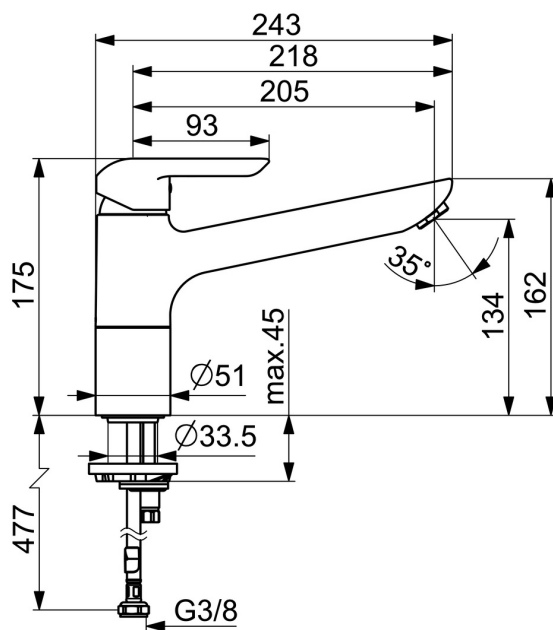

EAN: 4015474261198
static.hansa.com/52482273

- Kuchyňa
- Jednopaková
- Stojanková
- Chróm
- Otočné výtokové rameno
- CASCADE® - aerátor
- Páka so symbolom teplej a studenej vody, Jedna ovládacia páka / rukoväť
- Funkcie pre nastavenie maximálnej teploty a prietoku vody, Nastavitelný obmedzovač teploty vody (súčasť dodávky, možnosť dodatočnej inštalácie)
- ϕ 35 mm keramická kartuša pre ovládanie teploty a prietoku vody
- Flexibilné pripojovacie hadičky
- Telo batérie z mosadze DZR, Montážny systém Rapid

Technické údaje

Vlastnosti prietoku

Prietok pri tlaku 3 bar **12.0 l/min**

Technické vlastnosti

Veľkosť DN (menovitý rozmer) **DN15**
Dodávka teplej vody **max. +70°C**
Pracovný tlak **0.5-10 bar**
Spojovacia veľkosť **G3/8**
Projection **205 mm**
Spätná klapka (STN EN 1717) **AA**
Materiál **Mosadz**

Predpisy

Norma EN **EN 817**
Trieda hlučnosti **I (ISO 3822)**

Schválenia a Prehlásenia

KIWA **K6116/08**
Vyhlásenie o zhode **DoC**

Náhradné diely

SP52482273

	Názov	Kód
1	Ovládacia rukoväť	59913903
1	Ovládacia rukoväť	59914629
1.1	Skrutka, M5x8, SW2.5	59904755
1.3	Záslepka Sivá	59912112
2	Krytka, 33x3 mm	59912504
3	Prítlačná matica, M37x1, AF30 Ukončené	59912111
4	Kartuš, 3.5 Eco	59912324
4	Kartuš, 3.5 Classic	59913075
4.1	Temperature adjustment limiter	59912325
4.3	O-kružok, d 28.24x2.62 Ukončené	59912590
4.4	O-kružok, d 10.10x1.60 Ukončené	59905072
5.1	Tesnenie sada	1001264V
5.1	Tesnenie sada Ukončené	59913968
5.2	Vymedzovacia podložka Ukončené	59913980
5.3	O-kružok, d 34x1.5	59913975
5.5	Podložka	59910008
5.6		59904765
5.7	Skrutka, M8x1, SW13	59904766
5.8	O-kružok, d 36.09x d 3.53	59913396
5.9	Flexibilná hadička, L=550, G3/8-M8x1	59913969
5.10	O-kružok, 6x1.4	59913266
5.11	Tesnenie, 9.5x14.4x2	59912551
5.12	Upevňovací set	59910749
5.13	Upevňovacia skrutka, M8x1, L=140	59912474
6	Výtokové rameno Ukončené	59914061
7	Aerator, M24x1 STD HC A	59902366
N.I.	Kľúč, SW30/34	59912108