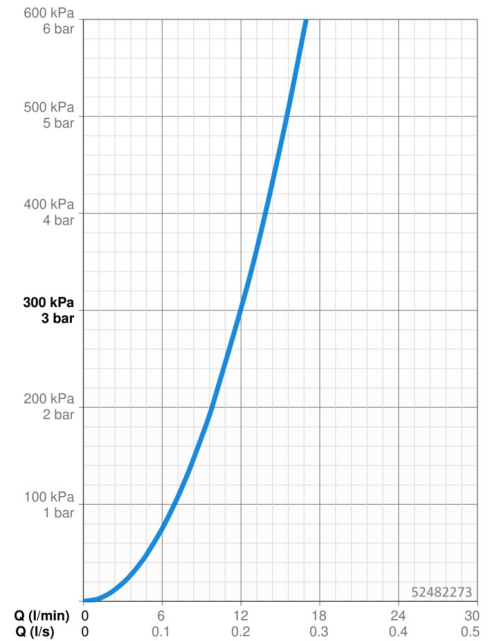

Technické údaje

Vlastnosti prietoku

Prietok pri tlaku 3 bar **12.0 l/min**

Technické vlastnosti

Veľkosť DN (menovitý rozmer) **DN15**
Dodávka teplej vody **max. +70°C**
Pracovný tlak **0.5-10 bar**
Spojovacia veľkosť **G3/8**
Projection **205 mm**
Spätná klapka (STN EN 1717) **AA**
Materiál **Mosadz**

Predpisy

Norma EN **EN 817**
Trieda hlučnosti **I (ISO 3822)**

Schválenia a Prehlásenia

KIWA **K6116/08**
Vyhlásenie o zhode **DoC**

Náhradné diely