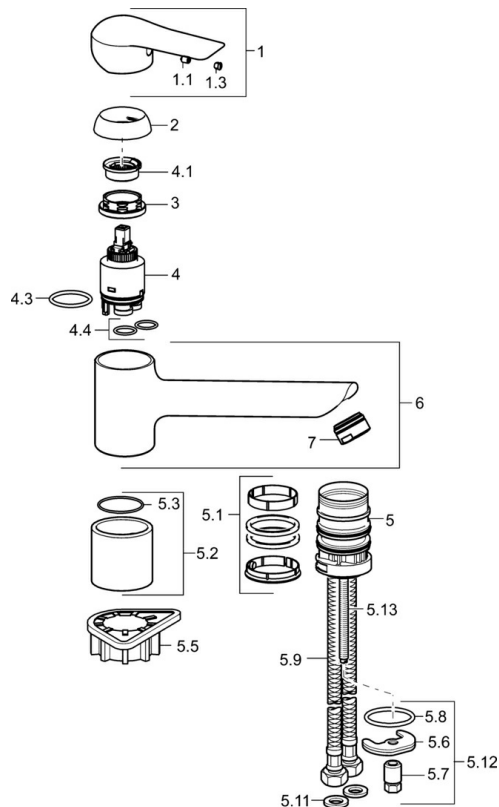

Technické údaje

Vlastnosti prietoku

Prietok pri tlaku 3 bar **12.0 l/min**

Technické vlastnosti

Veľkosť DN (menovitý rozmer) **DN15**
Dodávka teplej vody **max. +70°C**
Pracovný tlak **0.5-10 bar**
Spojovacia veľkosť **G3/8**
Projection **205 mm**
Spätná klapka (STN EN 1717) **AA**
Materiál **Mosadz**

Predpisy

Norma EN **EN 817**
Trieda hlučnosti **I (ISO 3822)**

Schválenia a Prehlásenia

KIWA **K6116/08**
Vyhlásenie o zhode **DoC**

Náhradné diely

SP52482273

	Názov	Kód
1	Ovládacia rukoväť	59913903
1	Ovládacia rukoväť	59914629
1.1	Skrutka, M5x8, SW2.5	59904755
1.3	Záslepka Sivá	59912112
2	Krytka, 33x3 mm	59912504
3	Prítlačná matica, M37x1, AF30 Ukončené	59912111
4	Kartuš, 3.5 Eco	59912324
4	Kartuš, 3.5 Classic	59913075
4.1	Temperature adjustment limiter	59912325
4.3	O-kružok, d 28.24x2.62 Ukončené	59912590
4.4	O-kružok, d 10.10x1.60 Ukončené	59905072
5.1	Tesnenie sada	1001264V
5.1	Tesnenie sada Ukončené	59913968
5.2	Vymedzovacia podložka Ukončené	59913980
5.3	O-kružok, d 34x1.5	59913975
5.5	Podložka	59910008
5.6		59904765
5.7	Skrutka, M8x1, SW13	59904766
5.8	O-kružok, d 36.09x d 3.53	59913396
5.9	Flexibilná hadička, L=550, G3/8-M8x1	59913969
5.10	O-kružok, 6x1.4	59913266
5.11	Tesnenie, 9.5x14.4x2	59912551
5.12	Upevňovací set	59910749
5.13	Upevňovacia skrutka, M8x1, L=140	59912474
6	Výtokové rameno Ukončené	59914061
7	Aerator, M24x1 STD HC A	59902366
N.I.	Kľúč, SW30/34	59912108

SP52482273(2020)

	Názov	Kód
01	Ovládacia rukoväť	59913903
01	Ovládacia rukoväť	59914629
02	Krytka, 33x3 mm	59912504
03	Prítlačná matica, M37x1, SW30	1005680V
04	Kartuš, 3.5 Classic	59913075
05	Aerator, M24x1 STD HC A	59902366
06	Tesnenie sada	1001264V
07	Obmedzovač, 120°	59914489
08	Upevňovacia skrutka, M8x1, L=140	59912474
09	Upevňovací set	59910749
10	Podložka	59910008