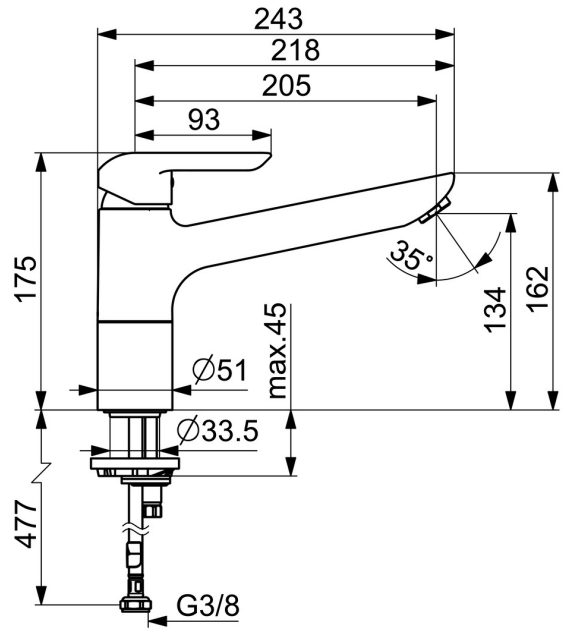

EAN: 4015474261198
static.hansa.com/52482273

- Keuken
- Eengreeps
- Wastafelmontage
- Chroom
- Draaibare uitloop
- CASCADE® mousseur
- Hendel met warm-koud-aanduiding, Eengreeps bediend
- Temperatuurbegrenzer, Temperatuurbegrenzer (achteraf instelbaar)
- \varnothing 35 mm keramisch binnenwerk voor debiet en temperatuur instelling
- Flexibele aansluitlang(en)
- Kraanhuis gemaakt van DZR messing, Rapid-montagesysteem

Technische gegevens

Doorstromingseigenschappen

Doorstroomhoeveelheid bij 3 bar **12.0 l/min**

Technische eigenschappen

DN-maat **DN15**
Warmwatertoevoer **max. +70°C**
Werkdruk **0.5-10 bar**
Aansluitmaat **G3/8**
Projection **205 mm**
Terugstroom beveiliging (EN1717) **AA**
Materiaal **brass**

SP52482273(2020)

	Naam	Code
01	Hendel Chroom	59913903
01	Hendel Chroom	59914629
02	Kap, 33x3 mm Chroom	59912504
03	Schroefring, M37x1, SW30	1005680V
04	Binnenwerk, 3.5 Classic	59913075
05	Mousseur, M24x1 STD HC A Chroom	59902366
06	Dichting	1001264V
07	Begrenzer, 120°	59914489
08	Bevestigingsschroeven, M8x1, L=140	59912474
09	Bevestigingsset	59910749
10	Verstevigingsplaat	59910008