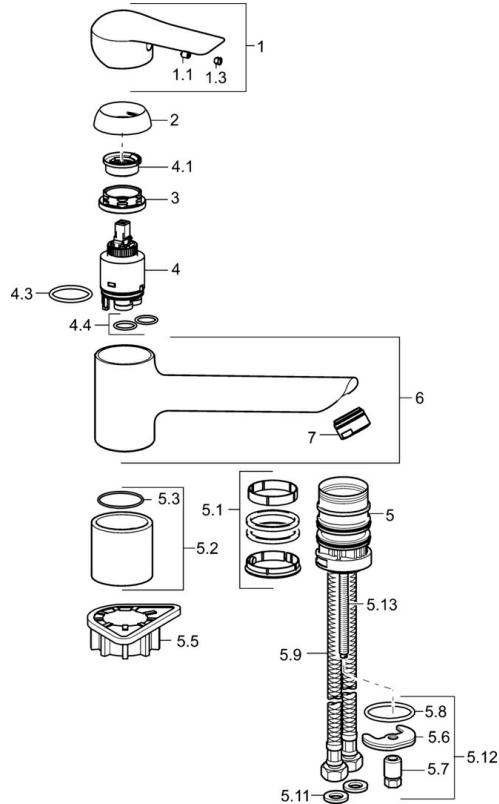

Technische gegevens

Doorstromingseigenschappen

Doorstroomhoeveelheid bij 3 bar **12.0 l/min**

Technische eigenschappen

DN-maat **DN15**
Warmwatertoevoer **max. +70°C**
Werkdruk **0.5-10 bar**
Aansluitmaat **G3/8**
Projection **205 mm**
Terugstroom beveiliging (EN1717) **AA**
Materiaal **brass**

Voorschriften

EN-norm **EN 817**
Geluidsklasse **I (ISO 3822)**

Toestemmingen en Verklaringen

KIWA **K6116/08**
Verklaring van overeenstemming **DoC**

Reserveonderdelen

SP52482273

	Naam	Code
1	Hendel Chrom	59913903
1	Hendel Chrom	59914629
1.1	Schroef, M5x8, SW2.5	59904755
1.3	Sierdop Grijs	59912112
2	Kap, 33x3 mm Chrom	59912504
3	Schroefring, M37x1, AF30 Stopgezet	59912111
4	Binnenwerk, 3.5 Eco	59912324
4	Binnenwerk, 3.5 Classic	59913075
4.1	Temperature adjustment limiter	59912325
4.3	O-ring, d 28.24x2.62 Stopgezet	59912590
4.4	O-ring, d 10.10x1.60 Stopgezet	59905072
5.1	Dichting	1001264V
5.1	Dichting Stopgezet	59913968
5.2	Afstandhouder Stopgezet	59913980
5.3	O-ring, d 34x1.5	59913975
5.5	Verstevigingsplaat	59910008
5.6	Fixing plate	59904765
5.7	Schroef, M8x1, SW13	59904766
5.8	O-ring, d 36.09x d 3.53	59913396
5.9	Flexibele aansluitingen, L=550, G3/8-M8x1	59913969
5.10	O-ring, 6x1.4	59913266
5.11	Dichting, 9.5x14.4x2	59912551
5.12	Bevestigingsset	59910749
5.13	Bevestigingsschroeven, M8x1, L=140	59912474
6	Uitloop Chrom Stopgezet	59914061
7	Mousseur, M24x1 STD HC A Chrom	59902366
N.I.	Sleutel, SW30/34	59912108

SP52482273(2020)

	Naam	Code
01	Hendel Chroom	59913903
01	Hendel Chroom	59914629
02	Kap, 33x3 mm Chroom	59912504
03	Schroefring, M37x1, SW30	1005680V
04	Binnenwerk, 3.5 Classic	59913075
05	Mousseur, M24x1 STD HC A Chroom	59902366
06	Dichting	1001264V
07	Begrenzer, 120°	59914489
08	Bevestigingsschroeven, M8x1, L=140	59912474
09	Bevestigingsset	59910749
10	Verstevigingsplaat	59910008