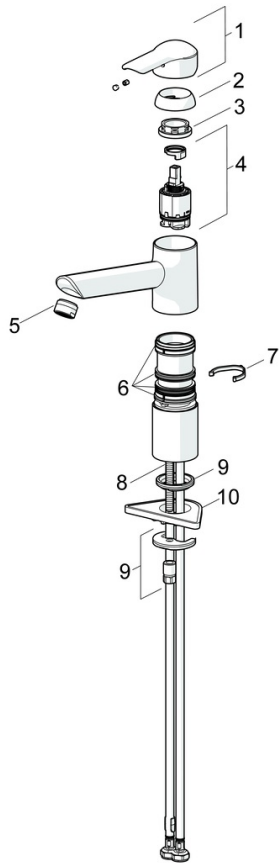

EAN: 4015474261198
static.hansa.com/52482273

- Keuken
- Eengreeps
- Wastafelmontage
- Chroom
- Draaibare uitloop
- CASCADE® mousseur
- Hendel met warm-koud-aanduiding, Eengreeps bediend
- Temperatuurbegrenzer, Temperatuurbegrenzer (achteraf instelbaar)
- \varnothing 35 mm keramisch binnenwerk voor debiet en temperatuur instelling
- Flexibele aansluitlang(en)
- Kraanhuis gemaakt van DZR messing, Rapid-montagesysteem

Voorschriften

EN-norm **EN 817**
Geluidsklasse **I (ISO 3822)**

Toestemmingen en Verklaringen

KIWA **K6116/08**
Verklaring van overeenstemming **DoC**

Reserveonderdelen

SP52482273

	Naam	Code
1	Hendel Chrom	59913903
1	Hendel Chrom	59914629
1.1	Schroef, M5x8, SW2.5	59904755
1.3	Sierdop Grijs	59912112
2	Kap, 33x3 mm Chrom	59912504
3	Schroefring, M37x1, AF30 Stopgezet	59912111
4	Binnenwerk, 3.5 Eco	59912324
4	Binnenwerk, 3.5 Classic	59913075
4.1	Temperature adjustment limiter	59912325
4.3	O-ring, d 28.24x2.62 Stopgezet	59912590
4.4	O-ring, d 10.10x1.60 Stopgezet	59905072
5.1	Dichting	1001264V
5.1	Dichting Stopgezet	59913968
5.2	Afstandhouder Stopgezet	59913980
5.3	O-ring, d 34x1.5	59913975
5.5	Verstevigingsplaat	59910008
5.6	Fixing plate	59904765
5.7	Schroef, M8x1, SW13	59904766
5.8	O-ring, d 36.09x d 3.53	59913396
5.9	Flexibele aansluitingen, L=550, G3/8-M8x1	59913969
5.10	O-ring, 6x1.4	59913266
5.11	Dichting, 9.5x14.4x2	59912551
5.12	Bevestigingsset	59910749
5.13	Bevestigingsschroeven, M8x1, L=140	59912474
6	Uitloop Chrom Stopgezet	59914061
7	Mousseur, M24x1 STD HC A Chrom	59902366
N.I.	Sleutel, SW30/34	59912108

SP52482273(2020)

	Naam	Code
01	Hendel Chroom	59913903
01	Hendel Chroom	59914629
02	Kap, 33x3 mm Chroom	59912504
03	Schroefring, M37x1, SW30	1005680V
04	Binnenwerk, 3.5 Classic	59913075
05	Mousseur, M24x1 STD HC A Chroom	59902366
06	Dichting	1001264V
07	Begrenzer, 120°	59914489
08	Bevestigingsschroeven, M8x1, L=140	59912474
09	Bevestigingsset	59910749
10	Verstevigingsplaat	59910008