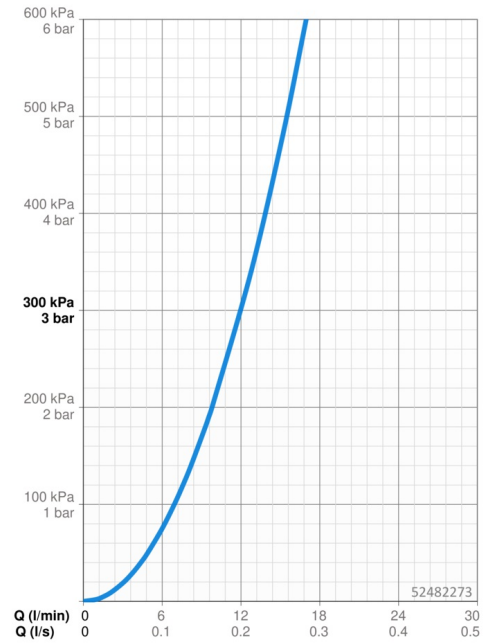

Technische gegevens

Doorstromingseigenschappen

Doorstroomhoeveelheid bij 3 bar **12.0 l/min**

Technische eigenschappen

DN-maat **DN15**
Warmwatertoevoer **max. +70°C**
Werkdruk **0.5-10 bar**
Aansluitmaat **G3/8**
Projection **205 mm**
Terugstroom beveiliging (EN1717) **AA**
Materiaal **brass**

Voorschriften

EN-norm **EN 817**
Geluidsklasse **I (ISO 3822)**

Toestemmingen en Verklaringen

KIWA **K6116/08**
Verklaring van overeenstemming **DoC**

Reserveonderdelen