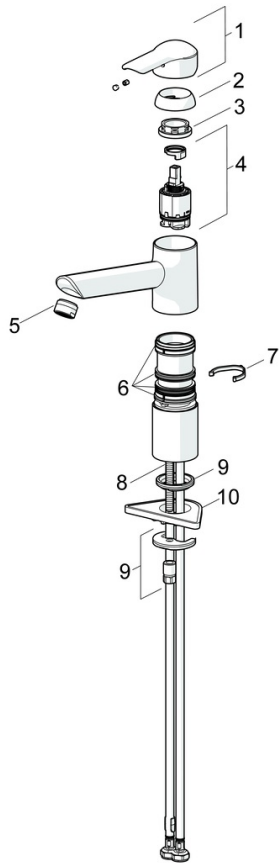

EAN: 4015474261198  
[static.hansa.com/52482273](http://static.hansa.com/52482273)

- Cucina
- Monocomando
- Montaggio d'appoggio
- Cromo
- Bocca orientabile
- Rompigetto Standard
- Leva con simbolo F+C, Leva/Manopola monocomando
- Limitatore di temperatura, Limitatore di temperatura regolabile
- Cartuccia a dischi ceramici  $\phi$  35mm
- Collegamento con flessibili
- Ottone DZR, Sistema di installazione rapida

### Caratteristiche tecniche

Misura DN (dimensione nominale) **DN15**  
 Fornitura di acqua calda **max. +70°C**  
 Pressione di esercizio **0.5-10 bar**  
 Misura della connessione **G3/8**  
 Projection **205 mm**  
 Backflow prevention (EN1717) **AA**  
 Materiale **Ottone**

## Parti di ricambio

**SP52482273**

	Nome	Codice
1	Leva Cromo	59913903
1	Leva Cromo	59914629
1.1	Screw, M5x8, SW2.5	59904755
1.3	Tappo Grigio	59912112
2	Cappuccio, 33x3 mm Cromo	59912504
3	Dado di fissaggio, M37x1, AF30 Fuori produzione	59912111
4	Cartuccia, 3.5 Eco	59912324
4	Cartuccia, 3.5 Classic	59913075
4.1	Temperature adjustment limiter	59912325
4.3	O-ring, d 28.24x2.62 Fuori produzione	59912590
4.4	O-ring, d 10.10x1.60 Fuori produzione	59905072
5.1	Kit di guarnizione	1001264V
5.1	Kit di guarnizione Fuori produzione	59913968
5.2	Distanziatori Fuori produzione	59913980
5.3	O-ring, d 34x1.5	59913975
5.5	Base per fissaggio	59910008
5.6	Fixing plate	59904765
5.7	Screw, M8x1, SW13	59904766
5.8	O-ring, d 36.09x d 3.53	59913396
5.9	Cannette flessibili, L=550, G3/8-M8x1	59913969
5.10	O-ring, 6x1.4	59913266
5.11	Giunto, 9.5x14.4x2	59912551
5.12	Set di fissaggio	59910749
5.13	Viti di fissaggio, M8x1, L=140	59912474
6	Bocca Cromo Fuori produzione	59914061
7	Areatore, M24x1 STD HC A Cromo	59902366
N.I.	Chiave, SW30/34	59912108