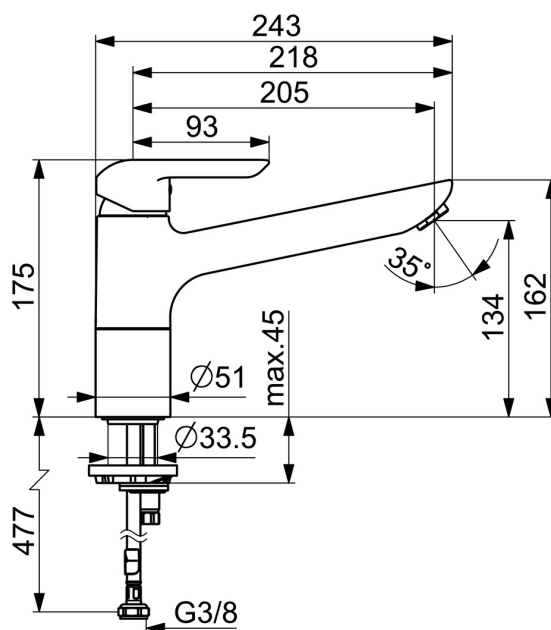

EAN: 4015474261198  
[static.hansa.com/52482273](http://static.hansa.com/52482273)

- Cucina
- Monocomando
- Montaggio d'appoggio
- Cromo
- Bocca orientabile
- Rompigetto Standard
- Leva con simbolo F+C, Leva/Manopola monocomando
- Limitatore di temperatura, Limitatore di temperatura regolabile
- Cartuccia a dischi ceramici  $\phi$  35mm
- Collegamento con flessibili
- Ottone DZR, Sistema di installazione rapida

### Caratteristiche tecniche

Misura DN (dimensione nominale) **DN15**  
 Fornitura di acqua calda **max. +70°C**  
 Pressione di esercizio **0.5-10 bar**  
 Misura della connessione **G3/8**  
 Projection **205 mm**  
 Backflow prevention (EN1717) **AA**  
 Materiale **Ottone**

## Parti di ricambio

**SP52482273**

	Nome	Codice
1	Leva Cromo	59913903
1	Leva Cromo	59914629
1.1	Screw, M5x8, SW2.5	59904755
1.3	Tappo Grigio	59912112
2	Cappuccio, 33x3 mm Cromo	59912504
3	Dado di fissaggio, M37x1, AF30 Fuori produzione	59912111
4	Cartuccia, 3.5 Eco	59912324
4	Cartuccia, 3.5 Classic	59913075
4.1	Temperature adjustment limiter	59912325
4.3	O-ring, d 28.24x2.62 Fuori produzione	59912590
4.4	O-ring, d 10.10x1.60 Fuori produzione	59905072
5.1	Kit di guarnizione	1001264V
5.1	Kit di guarnizione Fuori produzione	59913968
5.2	Distanziatori Fuori produzione	59913980
5.3	O-ring, d 34x1.5	59913975
5.5	Base per fissaggio	59910008
5.6	Fixing plate	59904765
5.7	Screw, M8x1, SW13	59904766
5.8	O-ring, d 36.09x d 3.53	59913396
5.9	Cannette flessibili, L=550, G3/8-M8x1	59913969
5.10	O-ring, 6x1.4	59913266
5.11	Giunto, 9.5x14.4x2	59912551
5.12	Set di fissaggio	59910749
5.13	Viti di fissaggio, M8x1, L=140	59912474
6	Bocca Cromo Fuori produzione	59914061
7	Areatore, M24x1 STD HC A Cromo	59902366
N.I.	Chiave, SW30/34	59912108