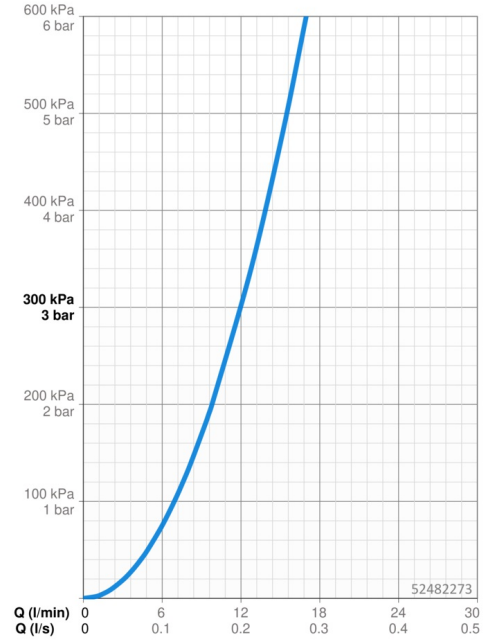

Dati tecnici

Caratteristiche flusso

Portata 3 bar **12.0 l/min**

Caratteristiche tecniche

Misura DN (dimensione nominale) **DN15**
Fornitura di acqua calda **max. +70°C**
Pressione di esercizio **0.5-10 bar**
Misura della connessione **G3/8**
Projection **205 mm**
Backflow prevention (EN1717) **AA**
Materiale **Ottone**

Norme

Standard EN **EN 817**
Classe di rumorosità **I (ISO 3822)**

Certificati/Dichiarazioni

KIWA **K6116/08**
Dichiarazione di conformità **DoC**

Parti di ricambio