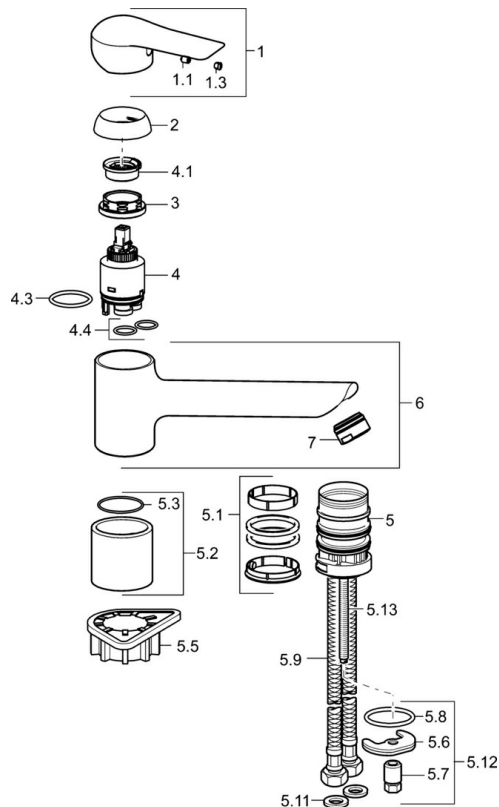

### Caratteristiche tecniche

Misura DN (dimensione nominale) **DN15**  
 Fornitura di acqua calda **max. +70°C**  
 Pressione di esercizio **0.5-10 bar**  
 Misura della connessione **G3/8**  
 Projection **205 mm**  
 Backflow prevention (EN1717) **AA**  
 Materiale **Ottone**

## Parti di ricambio

**SP52482273**

	Nome	Codice
1	Leva Cromo	59913903
1	Leva Cromo	59914629
1.1	Screw, M5x8, SW2.5	59904755
1.3	Tappo Grigio	59912112
2	Cappuccio, 33x3 mm Cromo	59912504
3	Dado di fissaggio, M37x1, AF30 Fuori produzione	59912111
4	Cartuccia, 3.5 Eco	59912324
4	Cartuccia, 3.5 Classic	59913075
4.1	Temperature adjustment limiter	59912325
4.3	O-ring, d 28.24x2.62 Fuori produzione	59912590
4.4	O-ring, d 10.10x1.60 Fuori produzione	59905072
5.1	Kit di guarnizione	1001264V
5.1	Kit di guarnizione Fuori produzione	59913968
5.2	Distanziatori Fuori produzione	59913980
5.3	O-ring, d 34x1.5	59913975
5.5	Base per fissaggio	59910008
5.6	Fixing plate	59904765
5.7	Screw, M8x1, SW13	59904766
5.8	O-ring, d 36.09x d 3.53	59913396
5.9	Cannette flessibili, L=550, G3/8-M8x1	59913969
5.10	O-ring, 6x1.4	59913266
5.11	Giunto, 9.5x14.4x2	59912551
5.12	Set di fissaggio	59910749
5.13	Viti di fissaggio, M8x1, L=140	59912474
6	Bocca Cromo Fuori produzione	59914061
7	Areatore, M24x1 STD HC A Cromo	59902366
N.I.	Chiave, SW30/34	59912108

### SP52482273(2020)

	Nome	Codice
01	Leva Cromo	59913903
01	Leva Cromo	59914629
02	Cappuccio, 33x3 mm Cromo	59912504
03	Dado di fissaggio, M37x1, SW30	1005680V
04	Cartuccia, 3.5 Classic	59913075
05	Aeratore, M24x1 STD HC A Cromo	59902366
06	Kit di guarnizione	1001264V
07	Vite per bloccaggio bocca, 120°	59914489
08	Viti di fissaggio, M8x1, L=140	59912474
09	Set di fissaggio	59910749
10	Base per fissaggio	59910008