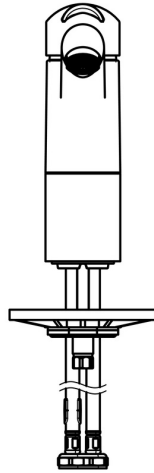

EAN: 4015474261198  
[static.hansa.com/52482273](https://static.hansa.com/52482273)

- Küche
- Einhebelmischer
- Standmontage
- Chrom
- Schwenkbarer Auslauf
- CASCADE® Strahlregler
- Hebel mit W+K-Kennzeichnung, Einhandbedienhebel/Griff
- Temperaturbegrenzer, Heißwassersperre einstellbar (im Lieferumfang enthalten)
- $\phi$  3.5 classic Steuerpatrone mit keramischen Dichtscheiben zur Wassermengen- und Temperatureinstellung
- Anschluss über flexible Druckschläuche
- Armaturenkörper aus entzinkungsbeständigem Messing (DZR), Rapid-Montagesystem

### Technische Eigenschaften

DN-Größe (Nennmaß) **DN15**  
 Warmwasserversorgung **max. +70°C**  
 Arbeitsdruck **0.5-10 bar**  
 Anschlussgröße **G3/8**  
 Ausladung **205 mm**  
 Sicherungseinrichtung (EN1717) **AA**  
 Werkstoff **Messing**

### SP52482273(2020)

	Name	Art.-Nr.
01	Hebel	59913903
01	Hebel	59914629
02	Abdeckkappe, 33x3 mm	59912504
03	Spann-Mutter, M37x1, SW30	1005680V
04	Kartusche, 3.5 Classic	59913075
05	Luftsprudler, M24x1 STD HC A	59902366
06	Dichtungskit	1001264V
07	Begrenzer für Schwenkauslauf, 120°	59914489
08	Befestigungsschraube, M8x1, L=140	59912474
09	Befestigungssatz	59910749
10	PVC-Befestigungsplatte	59910008