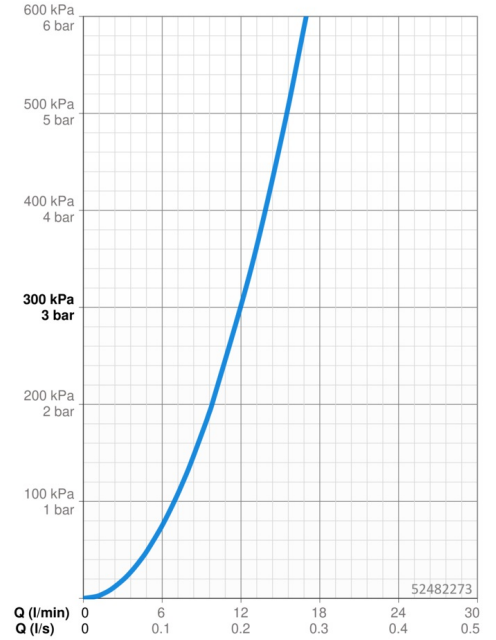

Technische Daten

Durchflusseigenschaften

Durchfluss bei 3 bar **12.0 l/min**

Technische Eigenschaften

DN-Größe (Nennmaß) **DN15**
Warmwasserversorgung **max. +70°C**
Arbeitsdruck **0.5-10 bar**
Anschlussgröße **G3/8**
Ausladung **205 mm**
Sicherungseinrichtung (EN1717) **AA**
Werkstoff **Messing**

Vorschriften

EN Standard **EN 817**
Geräuschklasse **I (ISO 3822)**

Zulassungen und Deklarationen

KIWA **K6116/08**
Konformitätserklärung **DoC**

Ersatzteile