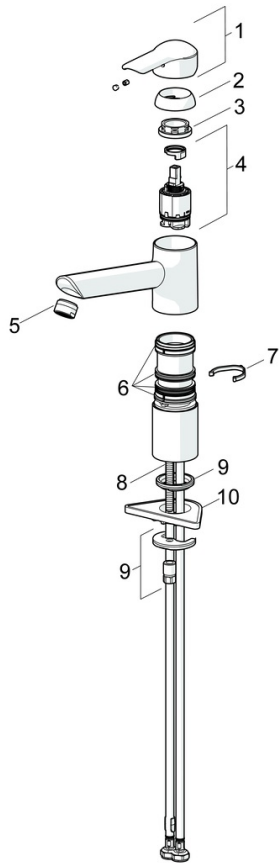

EAN: 4015474261198  
[static.hansa.com/52482273](https://static.hansa.com/52482273)

- Küche
- Einhebelmischer
- Standmontage
- Chrom
- Schwenkbarer Auslauf
- CASCADE® Strahlregler
- Hebel mit W+K-Kennzeichnung, Einhandbedienhebel/Griff
- Temperaturbegrenzer, Heißwassersperre einstellbar (im Lieferumfang enthalten)
- $\phi$  3.5 classic Steuerpatrone mit keramischen Dichtscheiben zur Wassermengen- und Temperatureinstellung
- Anschluss über flexible Druckschläuche
- Armaturenkörper aus entzinkungsbeständigem Messing (DZR), Rapid-Montagesystem

### Technische Eigenschaften

DN-Größe (Nennmaß) **DN15**  
 Warmwasserversorgung **max. +70°C**  
 Arbeitsdruck **0.5-10 bar**  
 Anschlussgröße **G3/8**  
 Ausladung **205 mm**  
 Sicherungseinrichtung (EN1717) **AA**  
 Werkstoff **Messing**

## Ersatzteile

**SP52482273**

	<b>Name</b>	<b>Art.-Nr.</b>
1	Hebel	59913903
1	Hebel	59914629
1.1	Schraube, M5x8, SW2.5	59904755
1.3	Dekorkappe Grau	59912112
2	Abdeckkappe, 33x3 mm	59912504
3	Spann-Mutter, M37x1, AF30 Ausgelaufen	59912111
4	Kartusche, 3,5 Eco	59912324
4	Kartusche, 3,5 Classic	59913075
4.1	Temperatur-Anschlagring	59912325
4.3	O-Ring, d 28.24x2.62 Ausgelaufen	59912590
4.4	O-Ring, d 10.10x1.60 Ausgelaufen	59905072
5.1	Dichtungskit	1001264V
5.1	Dichtungskit Ausgelaufen	59913968
5.2	Socket erhöht Ausgelaufen	59913980
5.3	O-Ring, d 34x1.5	59913975
5.5	PVC-Befestigungsplatte	59910008
5.6	Befestigungsplatte	59904765
5.7	Schraube, M8x1, SW13	59904766
5.8	O-Ring, d 36.09x d 3.53	59913396
5.9	Anschlußschlauch, L=550, G3/8-M8x1	59913969
5.10	O-Ring, 6x1.4	59913266
5.11	Dichtung, 9.5x14.4x2	59912551
5.12	Befestigungssatz	59910749
5.13	Befestigungsschraube, M8x1, L=140	59912474
6	Auslauf Ausgelaufen	59914061
7	Luftsprudler, M24x1 STD HC A	59902366
N.I.	Schlüssel, SW30/34	59912108