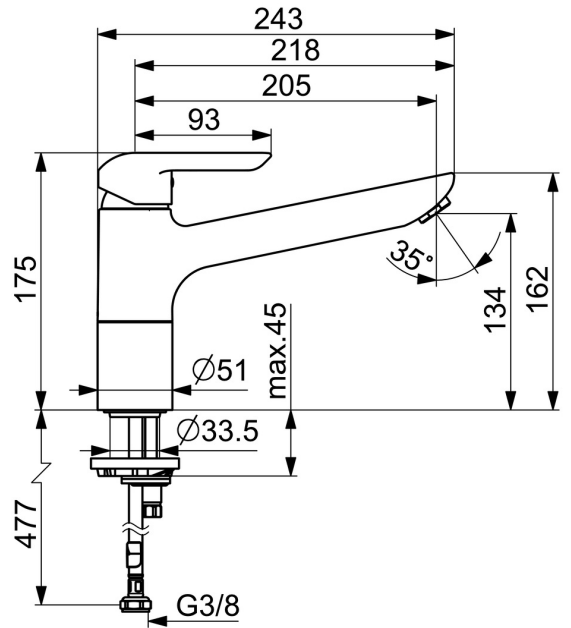

EAN: 4015474261198  
[static.hansa.com/52482273](https://static.hansa.com/52482273)

- Küche
- Einhebelmischer
- Standmontage
- Chrom
- Schwenkbarer Auslauf
- CASCADE® Strahlregler
- Hebel mit W+K-Kennzeichnung, Einhandbedienhebel/Griff
- Temperaturbegrenzer, Heißwassersperre einstellbar (im Lieferumfang enthalten)
- $\phi$  3.5 classic Steuerpatrone mit keramischen Dichtscheiben zur Wassermengen- und Temperatureinstellung
- Anschluss über flexible Druckschläuche
- Armaturenkörper aus entzinkungsbeständigem Messing (DZR), Rapid-Montagesystem

### Technische Eigenschaften

DN-Größe (Nennmaß) **DN15**  
 Warmwasserversorgung **max. +70°C**  
 Arbeitsdruck **0.5-10 bar**  
 Anschlussgröße **G3/8**  
 Ausladung **205 mm**  
 Sicherungseinrichtung (EN1717) **AA**  
 Werkstoff **Messing**

### SP52482273(2020)

	Name	Art.-Nr.
01	Hebel	59913903
01	Hebel	59914629
02	Abdeckkappe, 33x3 mm	59912504
03	Spann-Mutter, M37x1, SW30	1005680V
04	Kartusche, 3.5 Classic	59913075
05	Luftsprudler, M24x1 STD HC A	59902366
06	Dichtungskit	1001264V
07	Begrenzer für Schwenkauslauf, 120°	59914489
08	Befestigungsschraube, M8x1, L=140	59912474
09	Befestigungssatz	59910749
10	PVC-Befestigungsplatte	59910008