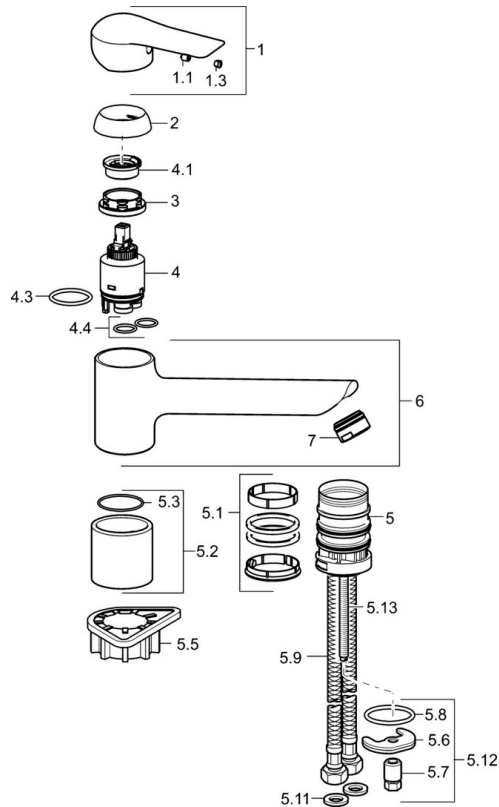

### Technische Eigenschaften

DN-Größe (Nennmaß) **DN15**  
 Warmwasserversorgung **max. +70°C**  
 Arbeitsdruck **0.5-10 bar**  
 Anschlussgröße **G3/8**  
 Ausladung **205 mm**  
 Sicherungseinrichtung (EN1717) **AA**  
 Werkstoff **Messing**

## Ersatzteile

**SP52482273**

	<b>Name</b>	<b>Art.-Nr.</b>
1	Hebel	59913903
1	Hebel	59914629
1.1	Schraube, M5x8, SW2.5	59904755
1.3	Dekorkappe Grau	59912112
2	Abdeckkappe, 33x3 mm	59912504
3	Spann-Mutter, M37x1, AF30 Ausgelaufen	59912111
4	Kartusche, 3,5 Eco	59912324
4	Kartusche, 3,5 Classic	59913075
4.1	Temperatur-Anschlagring	59912325
4.3	O-Ring, d 28.24x2.62 Ausgelaufen	59912590
4.4	O-Ring, d 10.10x1.60 Ausgelaufen	59905072
5.1	Dichtungskit	1001264V
5.1	Dichtungskit Ausgelaufen	59913968
5.2	Socket erhöht Ausgelaufen	59913980
5.3	O-Ring, d 34x1.5	59913975
5.5	PVC-Befestigungsplatte	59910008
5.6	Befestigungsplatte	59904765
5.7	Schraube, M8x1, SW13	59904766
5.8	O-Ring, d 36.09x d 3.53	59913396
5.9	Anschlußschlauch, L=550, G3/8-M8x1	59913969
5.10	O-Ring, 6x1.4	59913266
5.11	Dichtung, 9.5x14.4x2	59912551
5.12	Befestigungssatz	59910749
5.13	Befestigungsschraube, M8x1, L=140	59912474
6	Auslauf Ausgelaufen	59914061
7	Luftsprudler, M24x1 STD HC A	59902366
N.I.	Schlüssel, SW30/34	59912108

### SP52482273(2020)

	Name	Art.-Nr.
01	Hebel	59913903
01	Hebel	59914629
02	Abdeckkappe, 33x3 mm	59912504
03	Spann-Mutter, M37x1, SW30	1005680V
04	Kartusche, 3.5 Classic	59913075
05	Luftsprudler, M24x1 STD HC A	59902366
06	Dichtungskit	1001264V
07	Begrenzer für Schwenkauslauf, 120°	59914489
08	Befestigungsschraube, M8x1, L=140	59912474
09	Befestigungssatz	59910749
10	PVC-Befestigungsplatte	59910008