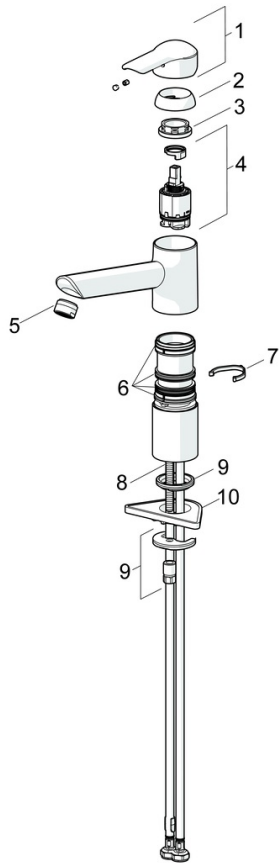

EAN: 4015474261198
static.hansa.com/52482273

- Kuchyně
- Jednopáková
- Stojánková
- Chrom
- Otočné výtokové rameno
- CASCADE® aerátor
- Páka se symboly teplé a studené vody, Jedna ovládací páka / rukojeť
- Funkce pro nastavení maximální teploty a průtoku vody, Nastavitelný omezovač teploty vody (součástí dodávky, možnost dodatečné instalace)
- ϕ 35 mm keramická kartuše pro ovládání teploty a průtoku vody
- Flexibilní připojovací hadice
- Tělo baterie z mosazi DZR, Montážní systém Rapid

Technické údaje

Vlastnosti průtoku

Průtokové množství při 3 bar **12.0 l/min**

Technické vlastnosti

Velikost DN (jmenovitý rozměr) **DN15**
Zdroj teplé vody **max. +70°C**
Pracovní tlak **0.5-10 bar**
Velikost přípojky **G3/8**
Projection **205 mm**
Zabezpečení proti zpětnému toku (ČSN EN 1717) **AA**
Materiál **Mosaz**

Předpisy

Norma EN **EN 817**
Třída hlučnosti **I (ISO 3822)**

Schválení a Prohlášení

KIWA **K6116/08**
Prohlášení o shodě **DoC**

Náhradní díly

SP52482273

	Název	Kód
1	Páka	59913903
1	Páka	59914629
1.1	Šroub, M5x8, SW2.5	59904755
1.3	Záslepka Šedá	59912112
2	Krytka, 33x3 mm	59912504
3	Upevňovací matice, M37x1, AF30 Ukončeno	59912111
4	Kartuše, 3.5 Eco	59912324
4	Kartuše, 3.5 Classic	59913075
4.1	Temperature adjustment limiter	59912325
4.3	O-kroužek, d 28.24x2.62 Ukončeno	59912590
4.4	O-kroužek, d 10.10x1.60 Ukončeno	59905072
5.1	Těsnící sada	1001264V
5.1	Těsnící sada Ukončeno	59913968
5.2	Distanční podložka Ukončeno	59913980
5.3	O-kroužek, d 34x1.5	59913975
5.5	Upevňovací destička	59910008
5.6	Upevňovací deska	59904765
5.7	Šroub, M8x1, SW13	59904766
5.8	O-kroužek, d 36.09x d 3.53	59913396
5.9	Flexibilní hadička, L=550, G3/8-M8x1	59913969
5.10	O-kroužek, 6x1.4	59913266
5.11	Těsnění, 9.5x14.4x2	59912551
5.12	Upevňovací set	59910749
5.13	Upevňovací šroub, M8x1, L=140	59912474
6	Výtokové rameno Ukončeno	59914061
7	Aerator, M24x1 STD HC A	59902366
N.I.	Klíč, SW30/34	59912108