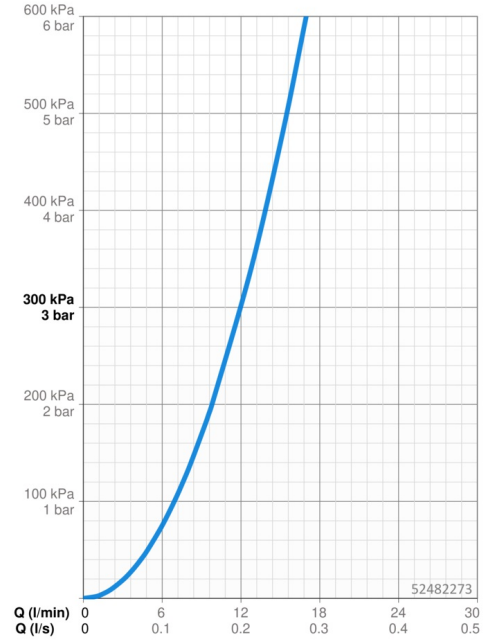

Technické údaje

Vlastnosti průtoku

Průtokové množství při 3 bar **12.0 l/min**

Technické vlastnosti

Velikost DN (jmenovitý rozměr) **DN15**
Zdroj teplé vody **max. +70°C**
Pracovní tlak **0.5-10 bar**
Velikost přípojky **G3/8**
Projection **205 mm**
Zabezpečení proti zpětnému toku (ČSN EN 1717) **AA**
Materiál **Mosaz**

Předpisy

Norma EN **EN 817**
Třída hlučnosti **I (ISO 3822)**

Schválení a Prohlášení

KIWA **K6116/08**
Prohlášení o shodě **DoC**

Náhradní díly