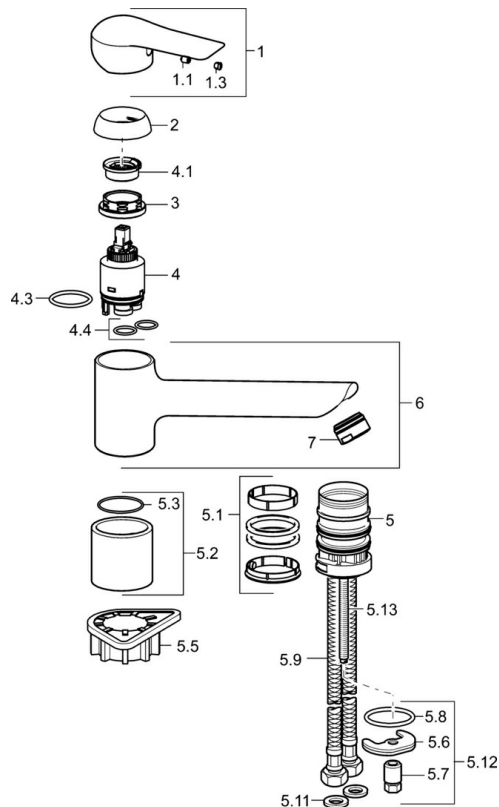

Technické údaje

Vlastnosti průtoku

Průtokové množství při 3 bar **12.0 l/min**

Technické vlastnosti

Velikost DN (jmenovitý rozměr) **DN15**
Zdroj teplé vody **max. +70°C**
Pracovní tlak **0.5-10 bar**
Velikost přípojky **G3/8**
Projection **205 mm**
Zabezpečení proti zpětnému toku (ČSN EN 1717) **AA**
Materiál **Mosaz**

Předpisy

Norma EN **EN 817**
Třída hlučnosti **I (ISO 3822)**

Schválení a Prohlášení

KIWA **K6116/08**
Prohlášení o shodě **DoC**

Náhradní díly

SP52482273

	Název	Kód
1	Páka	59913903
1	Páka	59914629
1.1	Šroub, M5x8, SW2.5	59904755
1.3	Záslepka Šedá	59912112
2	Krytka, 33x3 mm	59912504
3	Upevňovací matice, M37x1, AF30 Ukončeno	59912111
4	Kartuše, 3.5 Eco	59912324
4	Kartuše, 3.5 Classic	59913075
4.1	Temperature adjustment limiter	59912325
4.3	O-kroužek, d 28.24x2.62 Ukončeno	59912590
4.4	O-kroužek, d 10.10x1.60 Ukončeno	59905072
5.1	Těsnící sada	1001264V
5.1	Těsnící sada Ukončeno	59913968
5.2	Distanční podložka Ukončeno	59913980
5.3	O-kroužek, d 34x1.5	59913975
5.5	Upevňovací destička	59910008
5.6	Upevňovací deska	59904765
5.7	Šroub, M8x1, SW13	59904766
5.8	O-kroužek, d 36.09x d 3.53	59913396
5.9	Flexibilní hadička, L=550, G3/8-M8x1	59913969
5.10	O-kroužek, 6x1.4	59913266
5.11	Těsnění, 9.5x14.4x2	59912551
5.12	Upevňovací set	59910749
5.13	Upevňovací šroub, M8x1, L=140	59912474
6	Výtokové rameno Ukončeno	59914061
7	Aerator, M24x1 STD HC A	59902366
N.I.	Klíč, SW30/34	59912108

SP52482273(2020)

	Název	Kód
01	Páka	59913903
01	Páka	59914629
02	Krytka, 33x3 mm	59912504
03	Upevňovací matice, M37x1, SW30	1005680V
04	Kartuše, 3.5 Classic	59913075
05	Aerator, M24x1 STD HC A	59902366
06	Těsnící sada	1001264V
07	Omezovač, 120°	59914489
08	Upevňovací šroub, M8x1, L=140	59912474
09	Upevňovací set	59910749
10	Upevňovací destička	59910008