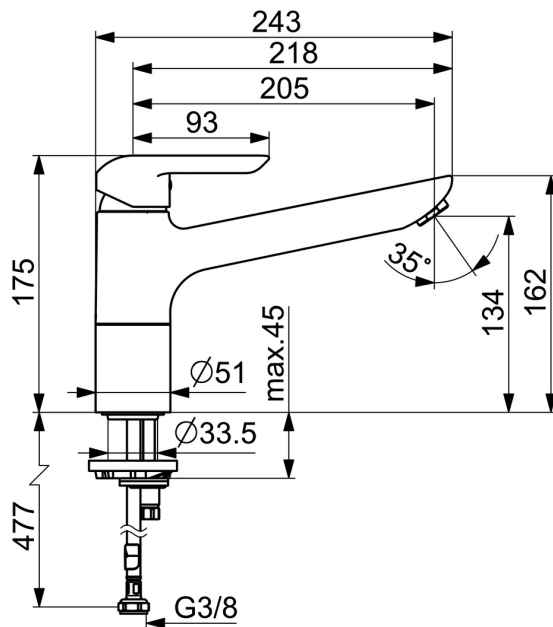

EAN: 4015474261198
static.hansa.com/52482273

- Kuchyně
- Jednopáková
- Stojánková
- Chrom
- Otočné výtokové rameno
- CASCADE® aerátor
- Páka se symboly teplé a studené vody, Jedna ovládací páka / rukojeť
- Funkce pro nastavení maximální teploty a průtoku vody, Nastavitelný omezovač teploty vody (součástí dodávky, možnost dodatečné instalace)
- ϕ 35 mm keramická kartuše pro ovládání teploty a průtoku vody
- Flexibilní připojovací hadice
- Tělo baterie z mosazi DZR, Montážní systém Rapid

Technické údaje

Vlastnosti průtoku

Průtokové množství při 3 bar **12.0 l/min**

Technické vlastnosti

Velikost DN (jmenovitý rozměr) **DN15**
Zdroj teplé vody **max. +70°C**
Pracovní tlak **0.5-10 bar**
Velikost přípojky **G3/8**
Projection **205 mm**
Zabezpečení proti zpětnému toku (ČSN EN 1717) **AA**
Materiál **Mosaz**

Předpisy

Norma EN **EN 817**
Třída hlučnosti **I (ISO 3822)**

Schválení a Prohlášení

KIWA **K6116/08**
Prohlášení o shodě **DoC**

Náhradní díly

SP52482273

	Název	Kód
1	Páka	59913903
1	Páka	59914629
1.1	Šroub, M5x8, SW2.5	59904755
1.3	Záslepka Šedá	59912112
2	Krytka, 33x3 mm	59912504
3	Upevňovací matice, M37x1, AF30 Ukončeno	59912111
4	Kartuše, 3.5 Eco	59912324
4	Kartuše, 3.5 Classic	59913075
4.1	Temperature adjustment limiter	59912325
4.3	O-kroužek, d 28.24x2.62 Ukončeno	59912590
4.4	O-kroužek, d 10.10x1.60 Ukončeno	59905072
5.1	Těsnící sada	1001264V
5.1	Těsnící sada Ukončeno	59913968
5.2	Distanční podložka Ukončeno	59913980
5.3	O-kroužek, d 34x1.5	59913975
5.5	Upevňovací destička	59910008
5.6	Upevňovací deska	59904765
5.7	Šroub, M8x1, SW13	59904766
5.8	O-kroužek, d 36.09x d 3.53	59913396
5.9	Flexibilní hadička, L=550, G3/8-M8x1	59913969
5.10	O-kroužek, 6x1.4	59913266
5.11	Těsnění, 9.5x14.4x2	59912551
5.12	Upevňovací set	59910749
5.13	Upevňovací šroub, M8x1, L=140	59912474
6	Výtokové rameno Ukončeno	59914061
7	Aerator, M24x1 STD HC A	59902366
N.I.	Klíč, SW30/34	59912108