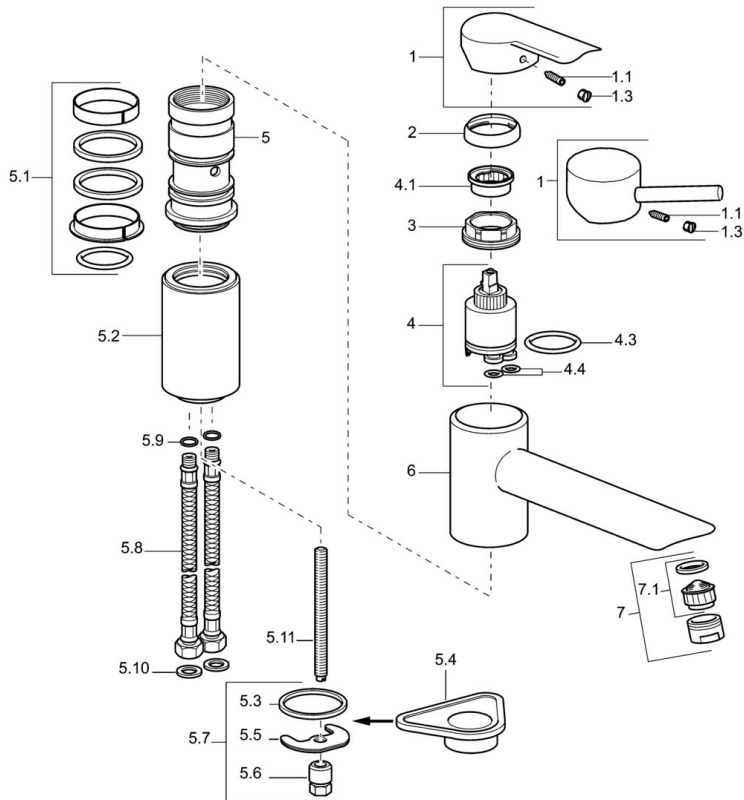

EAN: 4015474094550  
[static.hansa.com/52482207](https://static.hansa.com/52482207)

- Keuken
- Eengreeps
- Wastafelmontage
- Chrom
- Draaibare uitloop
- Hendel met warm-koud-aanduiding, Eengreeps bediend
- Flexibele aansluitlang(en)

## Technische gegevens

### Technische eigenschappen

DN-maat	<b>DN15</b>
Warmwatertoevoer	<b>max. +70°C</b>
Werkdruk	<b>0.5-10 bar</b>
Aansluitmaat	<b>G3/8</b>
Materiaal	<b>brass</b>

### SP52482203

	Naam	Code
1	Hendel Chroom	59913903
1	Hendel Chroom	59914629
1.1	Schroef, M5x8, SW2.5	59904755
1.3	Sierdop Grijs	59912112
2	Kap, 33x3 mm Chroom	59912504
3	Schroefring, M37x1, AF30 Stopgezet	59912111
4	Binnenwerk, 3.5 Eco	59912324
4.1	Temperature adjustment limiter	59912325
4.3	O-ring, d 28.24x2.62 Stopgezet	59912590
4.4	O-ring, d 10.10x1.60 Stopgezet	59905072
5.1	Dichting	59912514
5.2	Afstandhouder Chroom Stopgezet	59912516
5.3	Dichting, 43x37x3	59912506
5.4	Verstevigingsplaat	59910008
5.5	Fixing plate	59904765
5.6	Schroef, M8x1, SW13	59904766
5.7	Bevestigingsset	59912113
5.8	Flexibele aansluitingen, L=430, G3/8-M10x1	59912515
5.9	O-ring, d 7.65x1.78	59902337
5.10	Dichting, 9.5x14.4x2	59912551
5.11	Bevestigingsschroeven, M8x1, L=140	59912474
6	Uitloop Chroom Stopgezet	59912513
7	Mousseur, M24x1 STD HC A Chroom	59902366
7	Mousseur, M24x1 A (2011-) Chroom	59913740
7.1	Mousseur, M22/24 A	59902081
N.I.	Sleutel, SW30/34	59912108