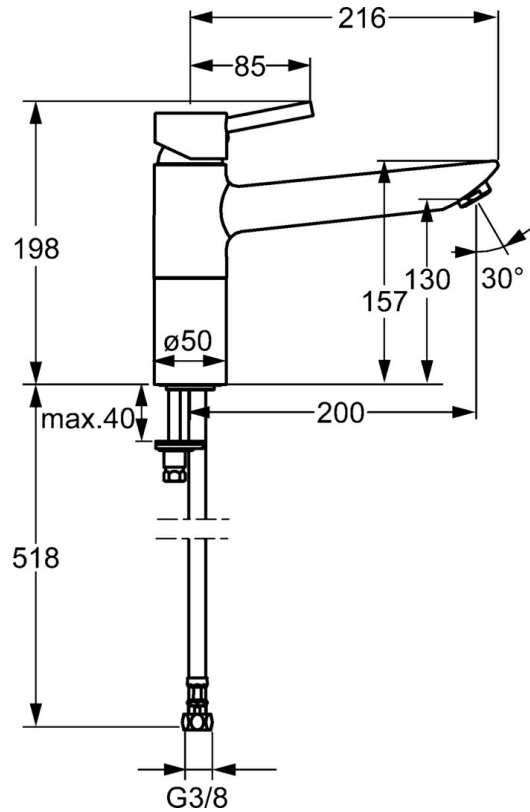

EAN: 4015474094550  
[static.hansa.com/52482207](https://static.hansa.com/52482207)

- Keuken
- Eengreeps
- Wastafelmontage
- Chrom
- Draaibare uitloop
- Hendel met warm-koud-aanduiding, Eengreeps bediend
- Flexibele aansluitlang(en)

## Technische gegevens

### Technische eigenschappen

DN-maat	<b>DN15</b>
Warmwatertoevoer	<b>max. +70°C</b>
Werkdruk	<b>0.5-10 bar</b>
Aansluitmaat	<b>G3/8</b>
Materiaal	<b>brass</b>

### SP52482203

	Naam	Code
1	Hendel Chroom	59913903
1	Hendel Chroom	59914629
1.1	Schroef, M5x8, SW2.5	59904755
1.3	Sierdop Grijs	59912112
2	Kap, 33x3 mm Chroom	59912504
3	Schroefring, M37x1, AF30 Stopgezet	59912111
4	Binnenwerk, 3.5 Eco	59912324
4.1	Temperature adjustment limiter	59912325
4.3	O-ring, d 28.24x2.62 Stopgezet	59912590
4.4	O-ring, d 10.10x1.60 Stopgezet	59905072
5.1	Dichting	59912514
5.2	Afstandhouder Chroom Stopgezet	59912516
5.3	Dichting, 43x37x3	59912506
5.4	Verstevigingsplaat	59910008
5.5	Fixing plate	59904765
5.6	Schroef, M8x1, SW13	59904766
5.7	Bevestigingsset	59912113
5.8	Flexibele aansluitingen, L=430, G3/8-M10x1	59912515
5.9	O-ring, d 7.65x1.78	59902337
5.10	Dichting, 9.5x14.4x2	59912551
5.11	Bevestigingsschroeven, M8x1, L=140	59912474
6	Uitloop Chroom Stopgezet	59912513
7	Mousseur, M24x1 STD HC A Chroom	59902366
7	Mousseur, M24x1 A (2011-) Chroom	59913740
7.1	Mousseur, M22/24 A	59902081
N.I.	Sleutel, SW30/34	59912108