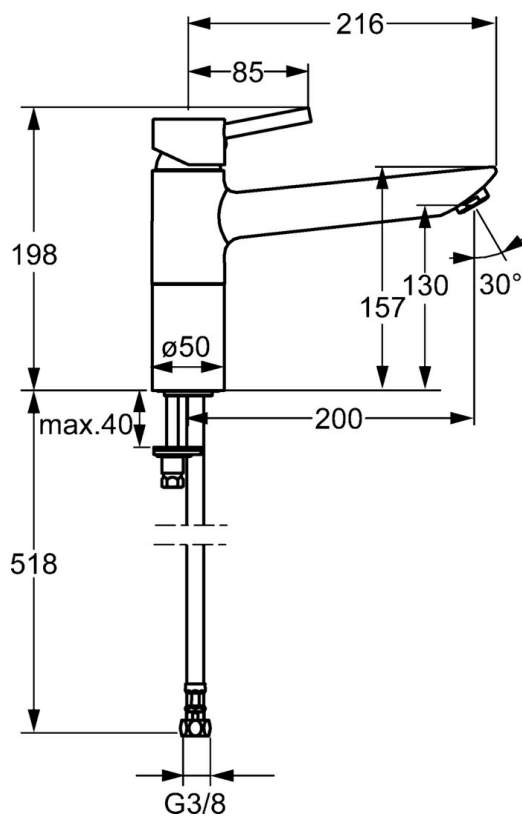

EAN: 4015474094550
static.hansa.com/52482207

- Cucina
- Monocomando
- Montaggio d'appoggio
- Cromo
- Bocca orientabile
- Leva con simbolo F+C, Leva/Manopola monocomando
- Collegamento con flessibili

Dati tecnici

Caratteristiche tecniche

Misura DN (dimensione nominale)	DN15
Fornitura di acqua calda	max. +70°C
Pressione di esercizio	0.5-10 bar
Misura della connessione	G3/8
Materiale	Ottone

Norme

Standard EN	EN 817
-------------	---------------

Parti di ricambio

SP52482203

	Nome	Codice
1	Leva Cromo	59913903
1	Leva Cromo	59914629
1.1	Screw, M5x8, SW2.5	59904755
1.3	Tappo Grigio	59912112
2	Cappuccio, 33x3 mm Cromo	59912504
3	Dado di fissaggio, M37x1, AF30 Fuori produzione	59912111
4	Cartuccia, 3.5 Eco	59912324
4.1	Temperature adjustment limiter	59912325
4.3	O-ring, d 28.24x2.62 Fuori produzione	59912590
4.4	O-ring, d 10.10x1.60 Fuori produzione	59905072
5.1	Kit di guarnizione	59912514
5.2	Distanziatori Cromo Fuori produzione	59912516
5.3	Giunto, 43x37x3	59912506
5.4	Base per fissaggio	59910008
5.5	Fixing plate	59904765
5.6	Screw, M8x1, SW13	59904766
5.7	Set di fissaggio	59912113
5.8	Cannette flessibili, L=430, G3/8-M10x1	59912515
5.9	O-ring, d 7.65x1.78	59902337
5.10	Giunto, 9.5x14.4x2	59912551
5.11	Viti di fissaggio, M8x1, L=140	59912474
6	Bocca Cromo Fuori produzione	59912513
7	Aereatore, M24x1 STD HC A Cromo	59902366
7	Aereatore, M24x1 A (2011-) Cromo	59913740
7.1	Aereatore, M22/24 A	59902081
N.I.	Chiave, SW30/34	59912108