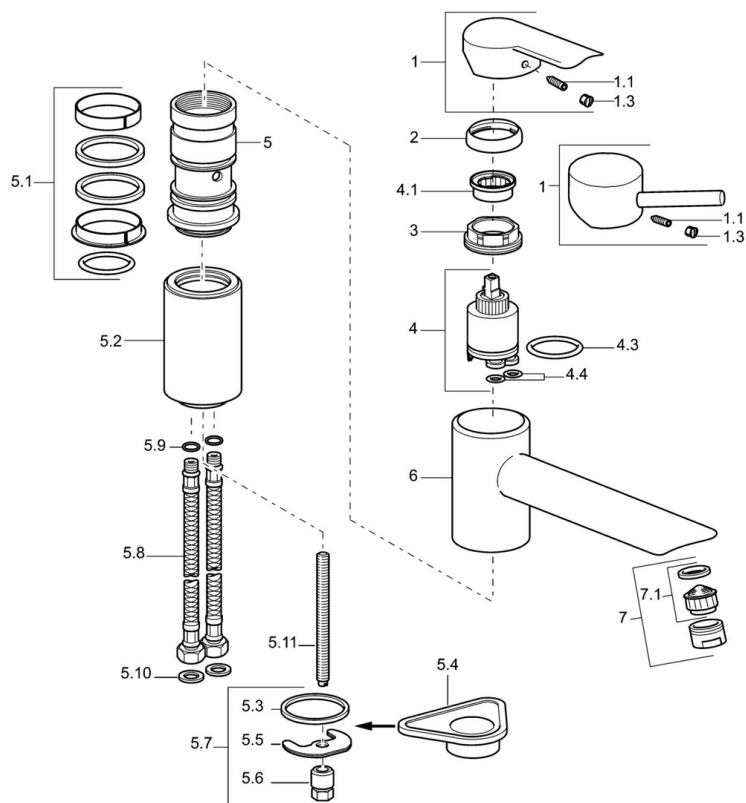

EAN: 4015474094550
static.hansa.com/52482207

- Cucina
- Monocomando
- Montaggio d'appoggio
- Cromo
- Bocca orientabile
- Leva con simbolo F+C, Leva/Manopola monocomando
- Collegamento con flessibili

Dati tecnici

Caratteristiche tecniche

Misura DN (dimensione nominale)	DN15
Fornitura di acqua calda	max. +70°C
Pressione di esercizio	0.5-10 bar
Misura della connessione	G3/8
Materiale	Ottone

Norme

Standard EN	EN 817
-------------	---------------

Parti di ricambio

SP52482203

	Nome	Codice
1	Leva Cromo	59913903
1	Leva Cromo	59914629
1.1	Screw, M5x8, SW2.5	59904755
1.3	Tappo Grigio	59912112
2	Cappuccio, 33x3 mm Cromo	59912504
3	Dado di fissaggio, M37x1, AF30 Fuori produzione	59912111
4	Cartuccia, 3.5 Eco	59912324
4.1	Temperature adjustment limiter	59912325
4.3	O-ring, d 28.24x2.62 Fuori produzione	59912590
4.4	O-ring, d 10.10x1.60 Fuori produzione	59905072
5.1	Kit di guarnizione	59912514
5.2	Distanziatori Cromo Fuori produzione	59912516
5.3	Giunto, 43x37x3	59912506
5.4	Base per fissaggio	59910008
5.5	Fixing plate	59904765
5.6	Screw, M8x1, SW13	59904766
5.7	Set di fissaggio	59912113
5.8	Cannette flessibili, L=430, G3/8-M10x1	59912515
5.9	O-ring, d 7.65x1.78	59902337
5.10	Giunto, 9.5x14.4x2	59912551
5.11	Viti di fissaggio, M8x1, L=140	59912474
6	Bocca Cromo Fuori produzione	59912513
7	Aereatore, M24x1 STD HC A Cromo	59902366
7	Aereatore, M24x1 A (2011-) Cromo	59913740
7.1	Aereatore, M22/24 A	59902081
N.I.	Chiave, SW30/34	59912108