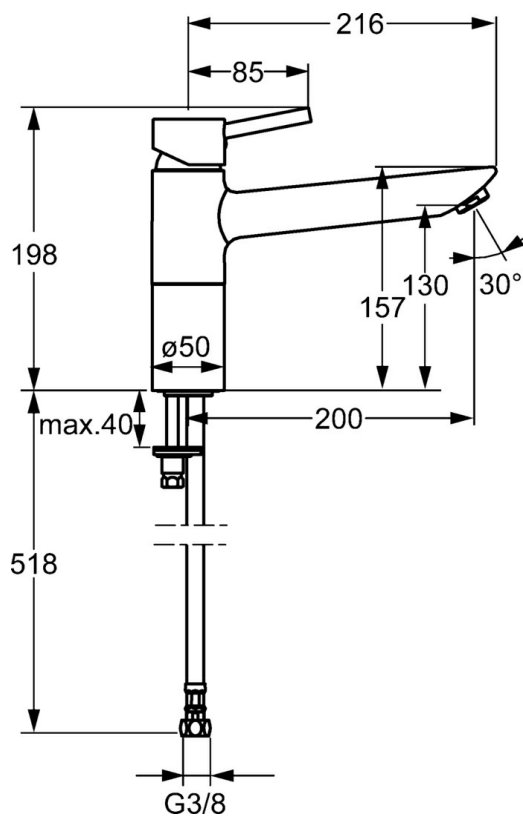

EAN: 4015474094550
static.hansa.com/52482207

- Cuisine
- Monocommande
- Montage sur plaque
- Chrome
- Bec pivotant
- Levier avec symbole C+F, Levier monocommande
- Raccordement par flexibles

Caractéristiques techniques

Caractéristiques techniques

Taille DN (diamètre nominal)	DN15
Alimentation en eau chaude	max. +70°C
Pression de service	0.5-10 bar
Taille de raccord	G3/8
Matériau	brass

Règlementations

Norme EN	EN 817
----------	---------------

Pièces de rechange

SP52482203

	Nom	Code
1	Levier	59913903
1	Levier	59914629
1.1	Vis, M5x8, SW2.5	59904755
1.3	Capuchon Gris	59912112
2	Chape, 33x3 mm	59912504
3	Écrou de maintien, M37x1, AF30 Arrêté	59912111
4	Cartouche, 3,5 Eco	59912324
4.1	Temperature adjustment limiter	59912325
4.3	Joint, d 28.24x2.62 Arrêté	59912590
4.4	Joint, d 10.10x1.60 Arrêté	59905072
5.1	Set de fixation pour bec	59912514
5.2	Plaques de compensation Arrêté	59912516
5.3	Joint, 43x37x3	59912506
5.4	Plaque de fixation	59910008
5.5	Fixing plate	59904765
5.6	Vis, M8x1, SW13	59904766
5.7	Ensemble de fixation	59912113
5.8	Flexible d'alimentation, L=430, G3/8-M10x1	59912515
5.9	Joint, d 7.65x1.78	59902337
5.10	Joint, 9.5x14.4x2	59912551
5.11	Vis, M8x1, L=140	59912474
6	Bec Arrêté	59912513
7	Aérateur, M24x1 STD HC A	59902366
7	Aérateur, M24x1 A (2011-)	59913740
7.1	Aérateur, M22/24 A	59902081
N.I.	Clef, SW30/34	59912108