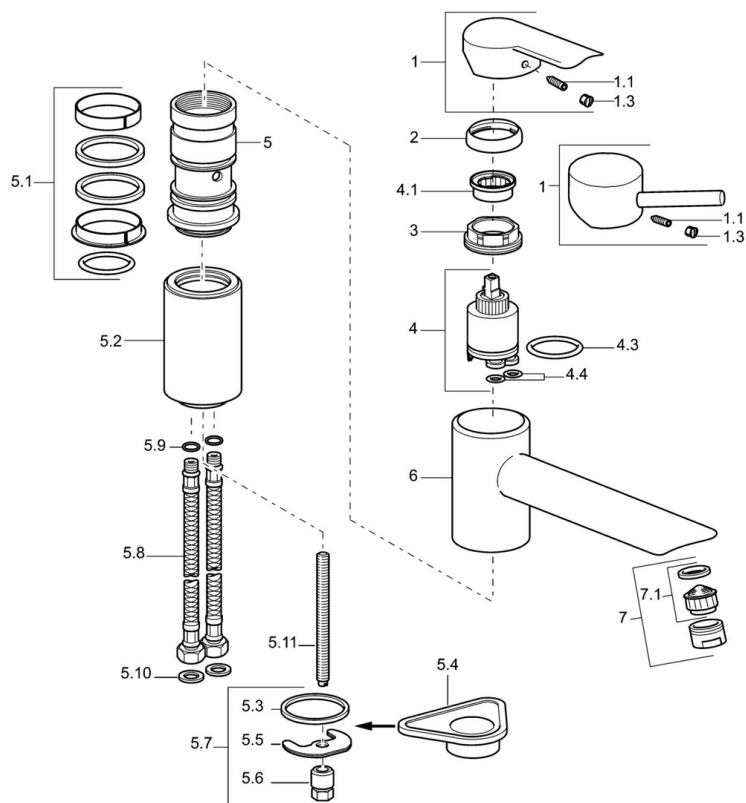

EAN: 4015474094550
static.hansa.com/52482207

- Cuisine
- Monocommande
- Montage sur plaque
- Chrome
- Bec pivotant
- Levier avec symbole C+F, Levier monocommande
- Raccordement par flexibles

Caractéristiques techniques

Caractéristiques techniques

Taille DN (diamètre nominal)	DN15
Alimentation en eau chaude	max. +70°C
Pression de service	0.5-10 bar
Taille de raccord	G3/8
Matériau	brass

Règlementations

Norme EN	EN 817
----------	---------------

Pièces de rechange

SP52482203

	Nom	Code
1	Levier	59913903
1	Levier	59914629
1.1	Vis, M5x8, SW2.5	59904755
1.3	Capuchon Gris	59912112
2	Chape, 33x3 mm	59912504
3	Écrou de maintien, M37x1, AF30 Arrêté	59912111
4	Cartouche, 3,5 Eco	59912324
4.1	Temperature adjustment limiter	59912325
4.3	Joint, d 28.24x2.62 Arrêté	59912590
4.4	Joint, d 10.10x1.60 Arrêté	59905072
5.1	Set de fixation pour bec	59912514
5.2	Plaques de compensation Arrêté	59912516
5.3	Joint, 43x37x3	59912506
5.4	Plaque de fixation	59910008
5.5	Fixing plate	59904765
5.6	Vis, M8x1, SW13	59904766
5.7	Ensemble de fixation	59912113
5.8	Flexible d'alimentation, L=430, G3/8-M10x1	59912515
5.9	Joint, d 7.65x1.78	59902337
5.10	Joint, 9.5x14.4x2	59912551
5.11	Vis, M8x1, L=140	59912474
6	Bec Arrêté	59912513
7	Aérateur, M24x1 STD HC A	59902366
7	Aérateur, M24x1 A (2011-)	59913740
7.1	Aérateur, M22/24 A	59902081
N.I.	Clef, SW30/34	59912108