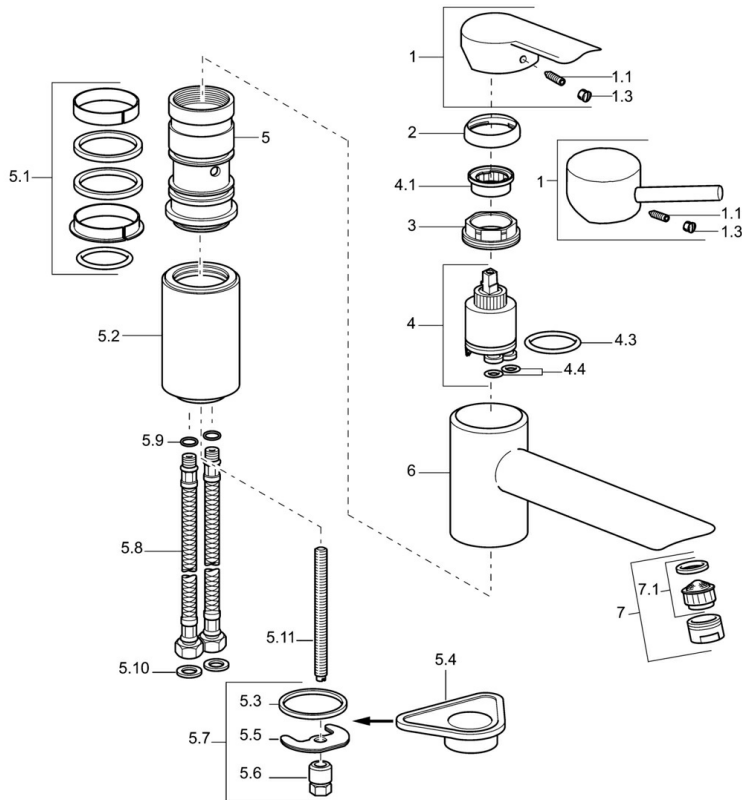

EAN: 4015474094550
static.hansa.com/52482207

- Küche
- Einhebelmischer
- Standmontage
- Chrom
- Schwenkbarer Auslauf
- Hebel mit W+K-Kennzeichnung, Einhandbedienhebel/Griff
- Anschluss über flexible Druckschläuche

Technische Daten

Technische Eigenschaften

DN-Größe (Nennmaß)	DN15
Warmwasserversorgung	max. +70°C
Arbeitsdruck	0.5-10 bar
Anschlussgröße	G3/8
Werkstoff	Messing

Vorschriften

EN Standard	EN 817
-------------	---------------

Ersatzteile

SP52482203

	Name	Art.-Nr.
1	Hebel	59913903
1	Hebel	59914629
1.1	Schraube, M5x8, SW2.5	59904755
1.3	Dekorkappe Grau	59912112
2	Abdeckkappe, 33x3 mm	59912504
3	Spann-Mutter, M37x1, AF30 Ausgelaufen	59912111
4	Kartusche, 3.5 Eco	59912324
4.1	Temperatur-Anschlagring	59912325
4.3	O-Ring, d 28.24x2.62 Ausgelaufen	59912590
4.4	O-Ring, d 10.10x1.60 Ausgelaufen	59905072
5.1	Dichtungskit	59912514
5.2	Hoher Sockel Ausgelaufen	59912516
5.3	Dichtung, 43x37x3	59912506
5.4	PVC-Befestigungsplatte	59910008
5.5	Befestigungsplatte	59904765
5.6	Schraube, M8x1, SW13	59904766
5.7	Befestigungssatz	59912113
5.8	Anschlußschlauch, L=430, G3/8-M10x1	59912515
5.9	O-Ring, d 7.65x1.78	59902337
5.10	Dichtung, 9.5x14.4x2	59912551
5.11	Befestigungsschraube, M8x1, L=140	59912474
6	Auslauf Ausgelaufen	59912513
7	Luftsprudler, M24x1 STD HC A	59902366
7	Luftsprudler, M24x1 A (2011-)	59913740
7.1	Luftsprudler, M22/24 A	59902081
N.I.	Schlüssel, SW30/34	59912108