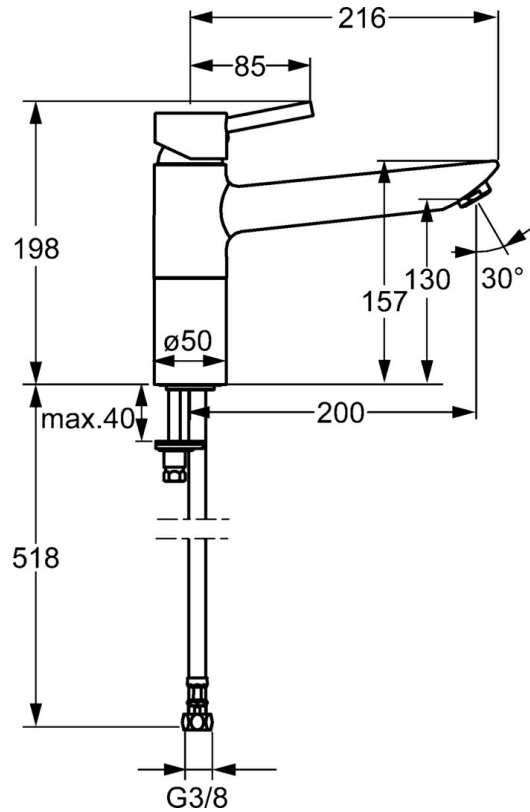

EAN: 4015474094550
static.hansa.com/52482207

- Küche
- Einhebelmischer
- Standmontage
- Chrom
- Schwenkbarer Auslauf
- Hebel mit W+K-Kennzeichnung, Einhandbedienhebel/Griff
- Anschluss über flexible Druckschläuche

Technische Daten

Technische Eigenschaften

DN-Größe (Nennmaß)	DN15
Warmwasserversorgung	max. +70°C
Arbeitsdruck	0.5-10 bar
Anschlussgröße	G3/8
Werkstoff	Messing

Vorschriften

EN Standard	EN 817
-------------	---------------

Ersatzteile

SP52482203

	Name	Art.-Nr.
1	Hebel	59913903
1	Hebel	59914629
1.1	Schraube, M5x8, SW2.5	59904755
1.3	Dekorkappe Grau	59912112
2	Abdeckkappe, 33x3 mm	59912504
3	Spann-Mutter, M37x1, AF30 Ausgelaufen	59912111
4	Kartusche, 3.5 Eco	59912324
4.1	Temperatur-Anschlagring	59912325
4.3	O-Ring, d 28.24x2.62 Ausgelaufen	59912590
4.4	O-Ring, d 10.10x1.60 Ausgelaufen	59905072
5.1	Dichtungskit	59912514
5.2	Hoher Sockel Ausgelaufen	59912516
5.3	Dichtung, 43x37x3	59912506
5.4	PVC-Befestigungsplatte	59910008
5.5	Befestigungsplatte	59904765
5.6	Schraube, M8x1, SW13	59904766
5.7	Befestigungssatz	59912113
5.8	Anschlußschlauch, L=430, G3/8-M10x1	59912515
5.9	O-Ring, d 7.65x1.78	59902337
5.10	Dichtung, 9.5x14.4x2	59912551
5.11	Befestigungsschraube, M8x1, L=140	59912474
6	Auslauf Ausgelaufen	59912513
7	Luftsprudler, M24x1 STD HC A	59902366
7	Luftsprudler, M24x1 A (2011-)	59913740
7.1	Luftsprudler, M22/24 A	59902081
N.I.	Schlüssel, SW30/34	59912108