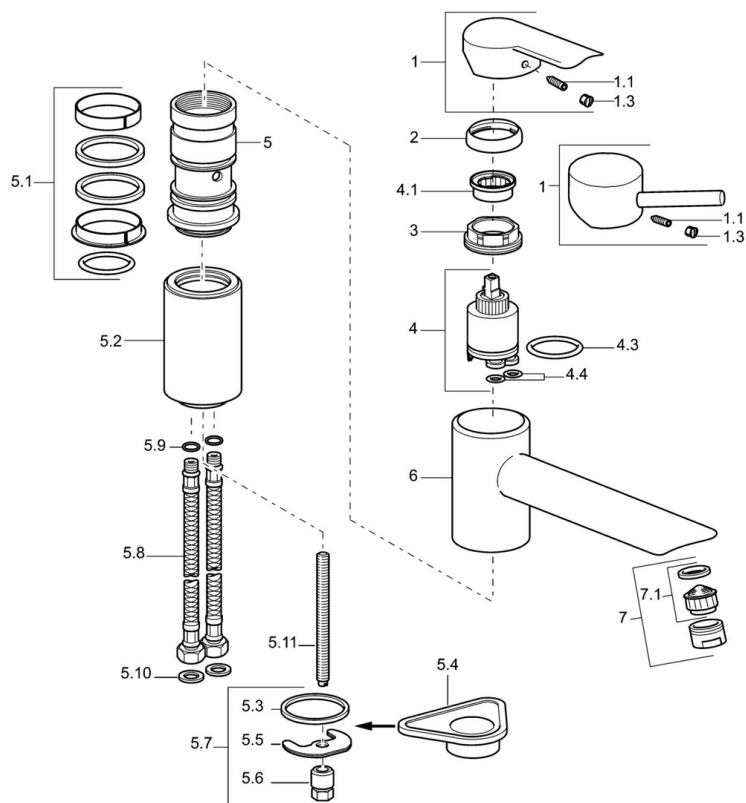

EAN: 4015474094550
static.hansa.com/52482207

- Kuchyně
- Jednopáková
- Stojánková
- Chrom
- Otočné výtokové rameno
- Páka se symboly teplé a studené vody, Jedna ovládací páka / rukojeť
- Flexibilní připojovací hadice

Technické údaje

Technické vlastnosti

Velikost DN (jmenovitý rozměr)	DN15
Zdroj teplé vody	max. +70°C
Pracovní tlak	0.5-10 bar
Velikost přípojky	G3/8
Materiál	Mosaz

Předpisy

Norma EN	EN 817
----------	---------------

Náhradní díly

SP52482203

	Název	Kód
1	Páka	59913903
1	Páka	59914629
1.1	Šroub, M5x8, SW2.5	59904755
1.3	Záslepka Šedá	59912112
2	Krytka, 33x3 mm	59912504
3	Upevňovací matice, M37x1, AF30 Ukončeno	59912111
4	Kartuše, 3.5 Eco	59912324
4.1	Temperature adjustment limiter	59912325
4.3	O-kroužek, d 28.24x2.62 Ukončeno	59912590
4.4	O-kroužek, d 10.10x1.60 Ukončeno	59905072
5.1	Těsnící sada	59912514
5.2	Distanční podložka Ukončeno	59912516
5.3	Těsnění, 43x37x3	59912506
5.4	Upevňovací destička	59910008
5.5	Upevňovací deska	59904765
5.6	Šroub, M8x1, SW13	59904766
5.7	Upevňovací set	59912113
5.8	Flexibilní hadička, L=430, G3/8-M10x1	59912515
5.9	O-kroužek, d 7.65x1.78	59902337
5.10	Těsnění, 9.5x14.4x2	59912551
5.11	Upevňovací šroub, M8x1, L=140	59912474
6	Výtokové rameno Ukončeno	59912513
7	Aerator, M24x1 STD HC A	59902366
7	Aerator, M24x1 A (2011-)	59913740
7.1	Aerator, M22/24 A	59902081
N.I.	Klíč, SW30/34	59912108