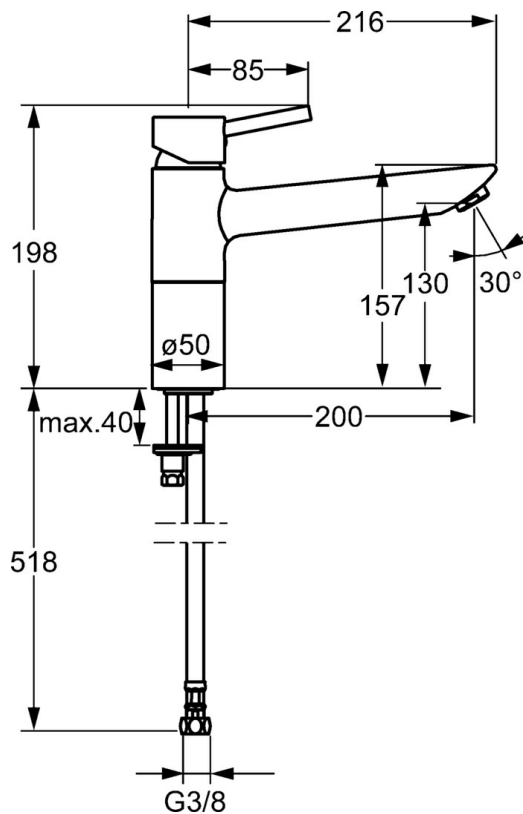

EAN: 4015474094550
static.hansa.com/52482207

- Kuchyně
- Jednopáková
- Stojánková
- Chrom
- Otočné výtokové rameno
- Páka se symboly teplé a studené vody, Jedna ovládací páka / rukojeť
- Flexibilní připojovací hadice

Technické údaje

Technické vlastnosti

Velikost DN (jmenovitý rozměr)	DN15
Zdroj teplé vody	max. +70°C
Pracovní tlak	0.5-10 bar
Velikost přípojky	G3/8
Materiál	Mosaz

Předpisy

Norma EN	EN 817
----------	---------------

Náhradní díly

SP52482203

	Název	Kód
1	Páka	59913903
1	Páka	59914629
1.1	Šroub, M5x8, SW2.5	59904755
1.3	Záslepka Šedá	59912112
2	Krytka, 33x3 mm	59912504
3	Upevňovací matice, M37x1, AF30 Ukončeno	59912111
4	Kartuše, 3.5 Eco	59912324
4.1	Temperature adjustment limiter	59912325
4.3	O-kroužek, d 28.24x2.62 Ukončeno	59912590
4.4	O-kroužek, d 10.10x1.60 Ukončeno	59905072
5.1	Těsnící sada	59912514
5.2	Distanční podložka Ukončeno	59912516
5.3	Těsnění, 43x37x3	59912506
5.4	Upevňovací destička	59910008
5.5	Upevňovací deska	59904765
5.6	Šroub, M8x1, SW13	59904766
5.7	Upevňovací set	59912113
5.8	Flexibilní hadička, L=430, G3/8-M10x1	59912515
5.9	O-kroužek, d 7.65x1.78	59902337
5.10	Těsnění, 9.5x14.4x2	59912551
5.11	Upevňovací šroub, M8x1, L=140	59912474
6	Výtokové rameno Ukončeno	59912513
7	Aerator, M24x1 STD HC A	59902366
7	Aerator, M24x1 A (2011-)	59913740
7.1	Aerator, M22/24 A	59902081
N.I.	Klíč, SW30/34	59912108