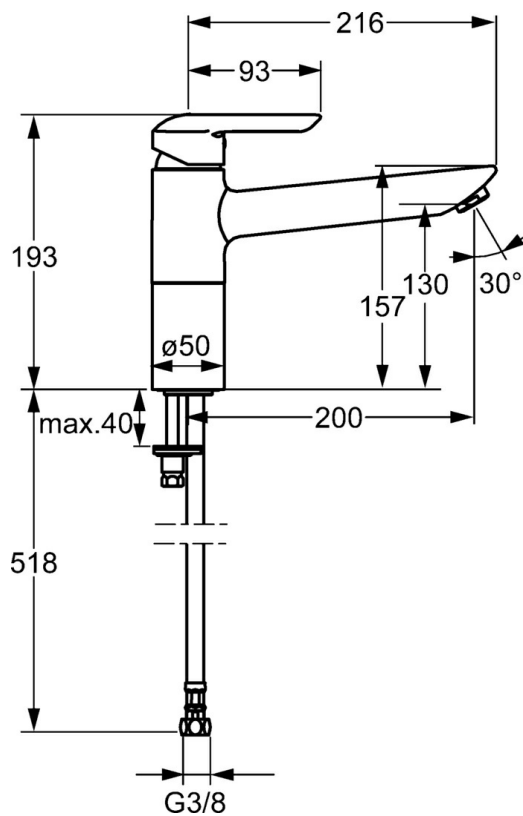

EAN: 4015474071551  
[static.hansa.com/52482203](http://static.hansa.com/52482203)

- Cucina
- Monocomando
- Montaggio d'appoggio
- Cromo
- Bocca orientabile
- Leva/Manopola monocomando, Leva con simbolo F+C
- Collegamento con flessibili

## Dati tecnici

### Caratteristiche tecniche

Fornitura di acqua calda	<b>max. +70°C</b>
Pressione di esercizio	<b>0.5-10 bar</b>
Materiale	<b>Ottone</b>

### SP52482203

	Nome	Codice
1	Leva Cromo	59913903
1	Leva Cromo	59914629
1.1	Screw, M5x8, SW2.5	59904755
1.3	Tappo Grigio	59912112
2	Cappuccio, 33x3 mm Cromo	59912504
3	Dado di fissaggio, M37x1, AF30 Fuori produzione	59912111
4	Cartuccia, 3.5 Eco	59912324
4.1	Temperature adjustment limiter	59912325
4.3	O-ring, d 28.24x2.62 Fuori produzione	59912590
4.4	O-ring, d 10.10x1.60 Fuori produzione	59905072
5.1	Kit di guarnizione	59912514
5.2	Distanziatori Cromo Fuori produzione	59912516
5.3	Giunto, 43x37x3	59912506
5.4	Base per fissaggio	59910008
5.5	Fixing plate	59904765
5.6	Screw, M8x1, SW13	59904766
5.7	Set di fissaggio	59912113
5.8	Cannette flessibili, L=430, G3/8-M10x1	59912515
5.9	O-ring, d 7.65x1.78	59902337
5.10	Giunto, 9.5x14.4x2	59912551
5.11	Viti di fissaggio, M8x1, L=140	59912474
6	Bocca Cromo Fuori produzione	59912513
7	Aereatore, M24x1 STD HC A Cromo	59902366
7	Aereatore, M24x1 A (2011-) Cromo	59913740
7.1	Aereatore, M22/24 A	59902081
N.I.	Chiave, SW30/34	59912108