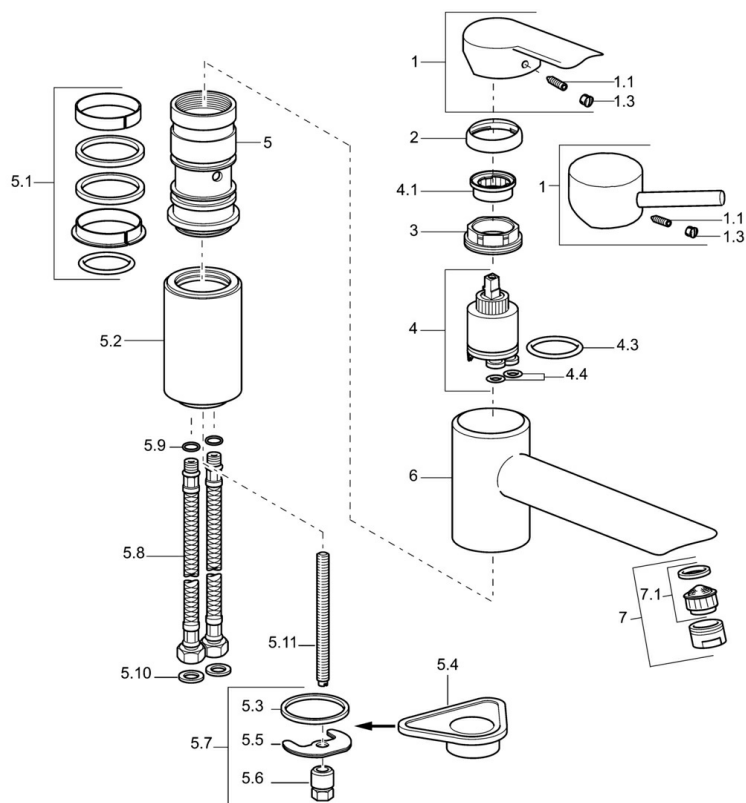

EAN: 4015474071551  
[static.hansa.com/52482203](http://static.hansa.com/52482203)

- Cucina
- Monocomando
- Montaggio d'appoggio
- Cromo
- Bocca orientabile
- Leva/Manopola monocomando, Leva con simbolo F+C
- Collegamento con flessibili

## Dati tecnici

## Parti di ricambio

### SP52482203

	Nome	Codice
1	Leva Cromo	59913903
1	Leva Cromo	59914629
1.1	Screw, M5x8, SW2.5	59904755
1.3	Tappo Grigio	59912112
2	Cappuccio, 33x3 mm Cromo	59912504
3	Dado di fissaggio, M37x1, AF30 Fuori produzione	59912111
4	Cartuccia, 3.5 Eco	59912324
4.1	Temperature adjustment limiter	59912325
4.3	O-ring, d 28.24x2.62 Fuori produzione	59912590
4.4	O-ring, d 10.10x1.60 Fuori produzione	59905072
5.1	Kit di guarnizione	59912514
5.2	Distanziatori Cromo Fuori produzione	59912516
5.3	Giunto, 43x37x3	59912506
5.4	Base per fissaggio	59910008
5.5	Fixing plate	59904765
5.6	Screw, M8x1, SW13	59904766
5.7	Set di fissaggio	59912113
5.8	Cannette flessibili, L=430, G3/8-M10x1	59912515
5.9	O-ring, d 7.65x1.78	59902337
5.10	Giunto, 9.5x14.4x2	59912551
5.11	Viti di fissaggio, M8x1, L=140	59912474
6	Bocca Cromo Fuori produzione	59912513
7	Aereatore, M24x1 STD HC A Cromo	59902366
7	Aereatore, M24x1 A (2011-) Cromo	59913740
7.1	Aereatore, M22/24 A	59902081
N.I.	Chiave, SW30/34	59912108