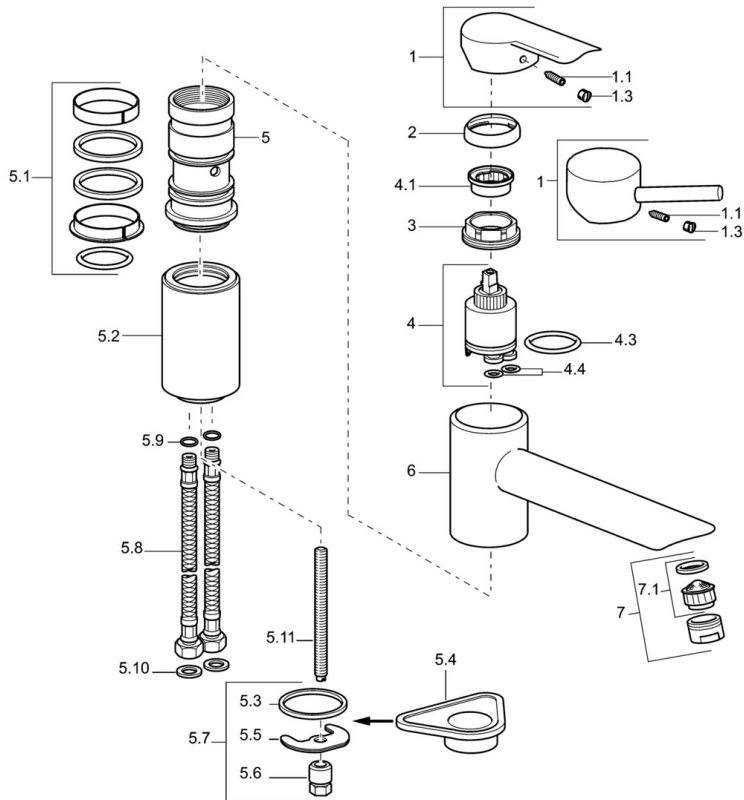

EAN: 4015474071551
static.hansa.com/52482203

- Küche
- Einhebelmischer
- Standmontage
- Chrom
- Schwenkbarer Auslauf
- Einhandbedienhebel/Griff, Hebel mit W+K-Kennzeichnung
- Anschluss über flexible Druckschläuche

Technische Daten

Technische Eigenschaften

Warmwasserversorgung	max. +70°C
Arbeitsdruck	0.5-10 bar
Werkstoff	Messing

Vorschriften

EN Standard	EN 817
-------------	---------------

Ersatzteile

SP52482203

	Name	Art.-Nr.
1	Hebel	59913903
1	Hebel	59914629
1.1	Schraube, M5x8, SW2.5	59904755
1.3	Dekorkappe Grau	59912112
2	Abdeckkappe, 33x3 mm	59912504
3	Spann-Mutter, M37x1, AF30 Ausgelaufen	59912111
4	Kartusche, 3.5 Eco	59912324
4.1	Temperatur-Anschlagring	59912325
4.3	O-Ring, d 28.24x2.62 Ausgelaufen	59912590
4.4	O-Ring, d 10.10x1.60 Ausgelaufen	59905072
5.1	Dichtungskit	59912514
5.2	Hoher Sockel Ausgelaufen	59912516
5.3	Dichtung, 43x37x3	59912506
5.4	PVC-Befestigungsplatte	59910008
5.5	Befestigungsplatte	59904765
5.6	Schraube, M8x1, SW13	59904766
5.7	Befestigungssatz	59912113
5.8	Anschlußschlauch, L=430, G3/8-M10x1	59912515
5.9	O-Ring, d 7.65x1.78	59902337
5.10	Dichtung, 9.5x14.4x2	59912551
5.11	Befestigungsschraube, M8x1, L=140	59912474
6	Auslauf Ausgelaufen	59912513
7	Luftsprudler, M24x1 STD HC A	59902366
7	Luftsprudler, M24x1 A (2011-)	59913740
7.1	Luftsprudler, M22/24 A	59902081
N.I.	Schlüssel, SW30/34	59912108