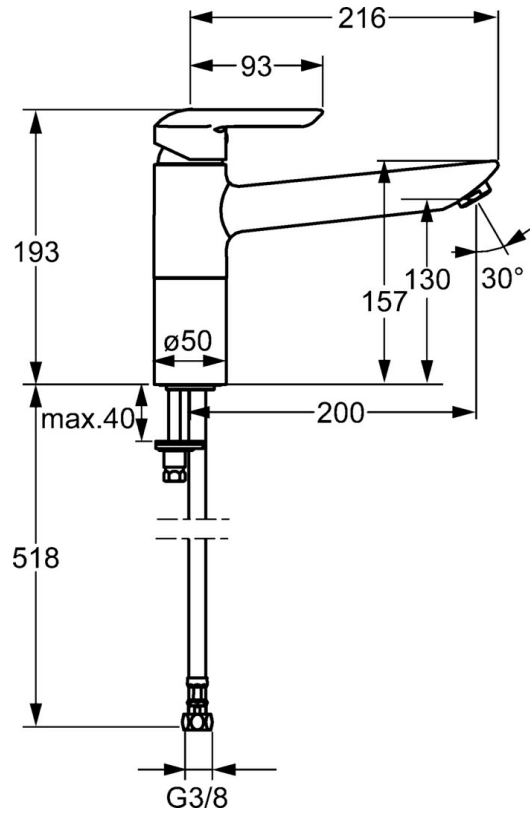

EAN: 4015474071551
static.hansa.com/52482203

- Küche
- Einhebelmischer
- Standmontage
- Chrom
- Schwenkbarer Auslauf
- Einhandbedienhebel/Griff, Hebel mit W+K-Kennzeichnung
- Anschluss über flexible Druckschläuche

Technische Daten

Technische Eigenschaften

Warmwasserversorgung	max. +70°C
Arbeitsdruck	0.5-10 bar
Werkstoff	Messing

Vorschriften

EN Standard	EN 817
-------------	---------------

Ersatzteile

SP52482203

	Name	Art.-Nr.
1	Hebel	59913903
1	Hebel	59914629
1.1	Schraube, M5x8, SW2.5	59904755
1.3	Dekorkappe Grau	59912112
2	Abdeckkappe, 33x3 mm	59912504
3	Spann-Mutter, M37x1, AF30 Ausgelaufen	59912111
4	Kartusche, 3.5 Eco	59912324
4.1	Temperatur-Anschlagring	59912325
4.3	O-Ring, d 28.24x2.62 Ausgelaufen	59912590
4.4	O-Ring, d 10.10x1.60 Ausgelaufen	59905072
5.1	Dichtungskit	59912514
5.2	Hoher Sockel Ausgelaufen	59912516
5.3	Dichtung, 43x37x3	59912506
5.4	PVC-Befestigungsplatte	59910008
5.5	Befestigungsplatte	59904765
5.6	Schraube, M8x1, SW13	59904766
5.7	Befestigungssatz	59912113
5.8	Anschlußschlauch, L=430, G3/8-M10x1	59912515
5.9	O-Ring, d 7.65x1.78	59902337
5.10	Dichtung, 9.5x14.4x2	59912551
5.11	Befestigungsschraube, M8x1, L=140	59912474
6	Auslauf Ausgelaufen	59912513
7	Luftsprudler, M24x1 STD HC A	59902366
7	Luftsprudler, M24x1 A (2011-)	59913740
7.1	Luftsprudler, M22/24 A	59902081
N.I.	Schlüssel, SW30/34	59912108