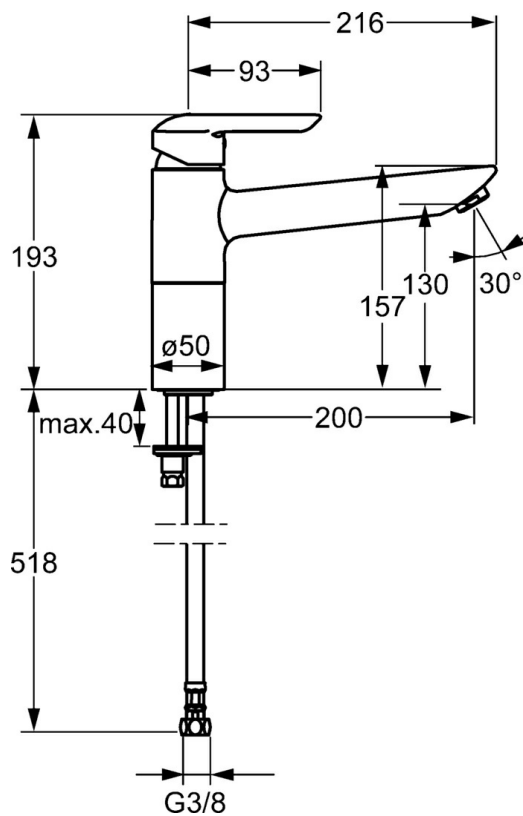

EAN: 4015474071551
static.hansa.com/52482203

- Kuchyně
- Jednopáková
- Stojánková
- Chrom
- Otočné výtokové rameno
- Jedna ovládací páka / rukojeť, Páka se symboly teplé a studené vody
- Flexibilní připojovací hadice

Technické údaje

Technické vlastnosti

Zdroj teplé vody	max. +70°C
Pracovní tlak	0.5-10 bar
Materiál	Mosaz

Předpisy

Norma EN	EN 817
----------	---------------

Náhradní díly

SP52482203

	Název	Kód
1	Páka	59913903
1	Páka	59914629
1.1	Šroub, M5x8, SW2.5	59904755
1.3	Záslepka Šedá	59912112
2	Krytka, 33x3 mm	59912504
3	Upevňovací matice, M37x1, AF30 Ukončeno	59912111
4	Kartuše, 3.5 Eco	59912324
4.1	Temperature adjustment limiter	59912325
4.3	O-kroužek, d 28.24x2.62 Ukončeno	59912590
4.4	O-kroužek, d 10.10x1.60 Ukončeno	59905072
5.1	Těsnící sada	59912514
5.2	Distanční podložka Ukončeno	59912516
5.3	Těsnění, 43x37x3	59912506
5.4	Upevňovací destička	59910008
5.5	Upevňovací deska	59904765
5.6	Šroub, M8x1, SW13	59904766
5.7	Upevňovací set	59912113
5.8	Flexibilní hadička, L=430, G3/8-M10x1	59912515
5.9	O-kroužek, d 7.65x1.78	59902337
5.10	Těsnění, 9.5x14.4x2	59912551
5.11	Upevňovací šroub, M8x1, L=140	59912474
6	Výtokové rameno Ukončeno	59912513
7	Aerator, M24x1 STD HC A	59902366
7	Aerator, M24x1 A (2011-)	59913740
7.1	Aerator, M22/24 A	59902081
N.I.	Klíč, SW30/34	59912108