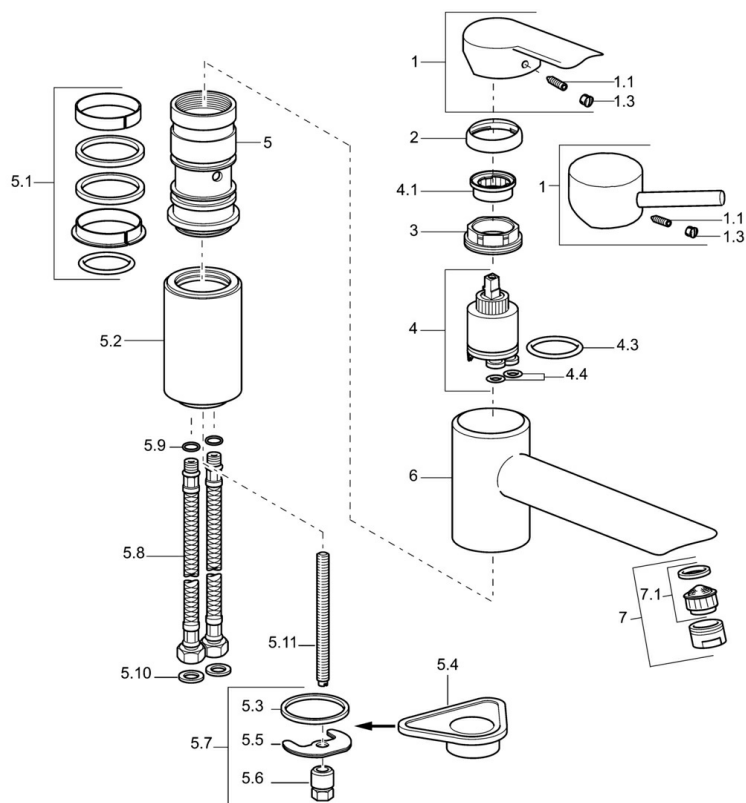

EAN: 4015474071551
static.hansa.com/52482203

- Kuchyně
- Jednopáková
- Stojánková
- Chrom
- Otočné výtokové rameno
- Jedna ovládací páka / rukojeť, Páka se symboly teplé a studené vody
- Flexibilní připojovací hadice

Technické údaje

Technické vlastnosti

Zdroj teplé vody	max. +70°C
Pracovní tlak	0.5-10 bar
Materiál	Mosaz

Předpisy

Norma EN	EN 817
----------	---------------

Náhradní díly

SP52482203

	Název	Kód
1	Páka	59913903
1	Páka	59914629
1.1	Šroub, M5x8, SW2.5	59904755
1.3	Záslepka Šedá	59912112
2	Krytka, 33x3 mm	59912504
3	Upevňovací matice, M37x1, AF30 Ukončeno	59912111
4	Kartuše, 3.5 Eco	59912324
4.1	Temperature adjustment limiter	59912325
4.3	O-kroužek, d 28.24x2.62 Ukončeno	59912590
4.4	O-kroužek, d 10.10x1.60 Ukončeno	59905072
5.1	Těsnící sada	59912514
5.2	Distanční podložka Ukončeno	59912516
5.3	Těsnění, 43x37x3	59912506
5.4	Upevňovací destička	59910008
5.5	Upevňovací deska	59904765
5.6	Šroub, M8x1, SW13	59904766
5.7	Upevňovací set	59912113
5.8	Flexibilní hadička, L=430, G3/8-M10x1	59912515
5.9	O-kroužek, d 7.65x1.78	59902337
5.10	Těsnění, 9.5x14.4x2	59912551
5.11	Upevňovací šroub, M8x1, L=140	59912474
6	Výtokové rameno Ukončeno	59912513
7	Aerator, M24x1 STD HC A	59902366
7	Aerator, M24x1 A (2011-)	59913740
7.1	Aerator, M22/24 A	59902081
N.I.	Klíč, SW30/34	59912108