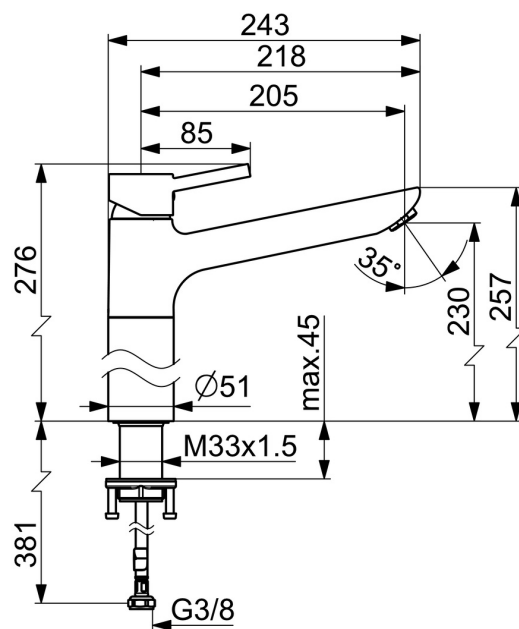

EAN: 4015474261273  
[static.hansa.com/52472277](http://static.hansa.com/52472277)

- Umývadlo
- Jednopáková
- Stojanková
- Chróm
- Otočné výtokové rameno
- CASCADE® - aerátor
- Páka so symbolom teplej a studenej vody, Pin - tyčinková páka, Jedna ovládacia páka / rukoväť
- Funkcie pre nastavenie maximálnej teploty a prietoku vody, Nastaviteľný obmedzovač teploty vody (súčasť dodávky, možnosť dodatočnej inštalácie)
- $\phi$  35 mm keramická kartuša pre ovládanie teploty a prietoku vody
- Flexibilné pripojovacie hadičky
- Telo batérie z mosadze DZR
- Bez odtokovej garnitúry

### Technické vlastnosti

Veľkosť DN (menovitý rozmer) **DN15**  
Dodávka teplej vody **max. +70°C**  
Pracovný tlak **0.5-10 bar**  
Spojovacia veľkosť **G3/8**  
Projection **205 mm**  
Spätná klapka (STN EN 1717) **AA**  
Materiál **Mosadz**

### SP52472277

	Názov	Kód
1	Ovládacia rukoväť	59913903
1.1	Skrutka, M5x8, SW2.5	59904755
1.3	Záslepka Sivá	59912112
2	Krytka, 33x3 mm	59912504
3	Prítlačná matica, M37x1, AF30 Ukončené	59912111
4	Kartuš, 3.5 Classic	59913075
4.1	Temperature adjustment limiter	59912325
4.3	O-kružok, d 28.24x2.62 Ukončené	59912590
4.4	O-kružok, d 10.10x1.60 Ukončené	59905072
5.1	Upevňovací set	59913371
5.2	Flexibilná hadička, L=550, G3/8-M8x1	59913969
5.3	Tesnenie, 9.5x14.4x2	59912551
6	Aerator, M24x1, 6 l/min	59913727
N.I.	Kľúč, SW30/34	59912108