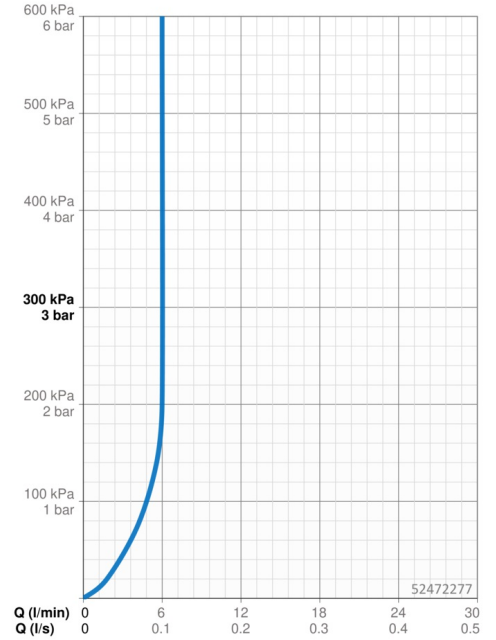

Technické údaje

Vlastnosti prietoku

Prietok pri tlaku 3 bar (s ovládačom prietoku) **6.0 l/min**

Technické vlastnosti

Veľkosť DN (menovitý rozmer) **DN15**
Dodávka teplej vody **max. +70°C**
Pracovný tlak **0.5-10 bar**
Spojovacia veľkosť **G3/8**
Projection **205 mm**
Spätná klapka (STN EN 1717) **AA**
Materiál **Mosadz**

Predpisy

Norma EN **EN 817**
Trieda hlučnosti **I (ISO 3822)**

Schválenia a Prehlásenia

Vyhlásenie o zhode **DoC**