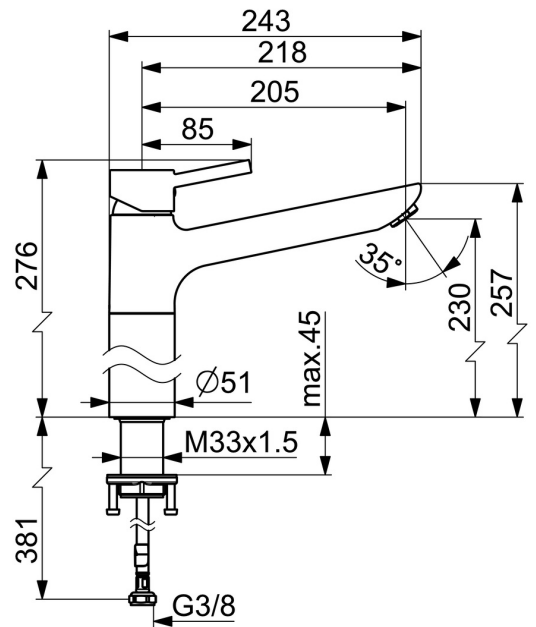

EAN: 4015474261273
static.hansa.com/52472277

- Wastafel
- Eengreeps
- Wastafelmontage
- Chroom
- Draaibare uitloop
- CASCADE® mousseur
- Hendel met warm-koud-aanduiding, Pinhendel, Eengreeps bediend
- Temperatuurbegrenzer, Temperatuurbegrenzer (achteraf instelbaar)
- \varnothing 35 mm keramisch binnenwerk voor debiet en temperatuur instelling
- Flexibele aansluitlang(en)
- Kraanhuis gemaakt van DZR messing
- Zonder afvoergarnituur

Technische gegevens

Doorstromingseigenschappen

Doorstroomhoeveelheid bij 3 bar (met debietregelaar) **6.0 l/min**

Technische eigenschappen

DN-maat **DN15**
Warmwatertoevoer **max. +70°C**
Werkdruk **0.5-10 bar**
Aansluitmaat **G3/8**
Projection **205 mm**
Terugstroom beveiliging (EN1717) **AA**
Materiaal **brass**

Voorschriften

EN-norm **EN 817**
Geluidsklasse **I (ISO 3822)**

Toestemmingen en Verklaringen

Verklaring van overeenstemming **DoC**

Reserveonderdelen

SP52472277

	Naam	Code
1	Hendel Chromom	59913903
1.1	Schroef, M5x8, SW2.5	59904755
1.3	Sierdop Grijs	59912112
2	Kap, 33x3 mm Chromom	59912504
3	Schroefring, M37x1, AF30 Stopgezet	59912111
4	Binnenwerk, 3.5 Classic	59913075
4.1	Temperature adjustment limiter	59912325
4.3	O-ring, d 28.24x2.62 Stopgezet	59912590
4.4	O-ring, d 10.10x1.60 Stopgezet	59905072
5.1	Bevestigingsset	59913371
5.2	Flexibele aansluitingen, L=550, G3/8-M8x1	59913969
5.3	Dichting, 9.5x14.4x2	59912551
6	Mousseur, M24x1, 6 l/min Chromom	59913727
N.I.	Sleutel, SW30/34	59912108

SP52472277(2020)

	Naam	Code
01	Hendel Chromom	59913903
02	Kap, 33x3 mm Chromom	59912504
03	Schroefring, M37x1, SW30	1005680V
04	Binnenwerk, 3.5 Classic	59913075
05	Mousseur, M24x1, 6 l/min Chromom	59913727
06	Dichting	1001264V
07	Begrenzer, 120°	59914489
08	Wasser	59914650
09	Bevestigingsset	59913371