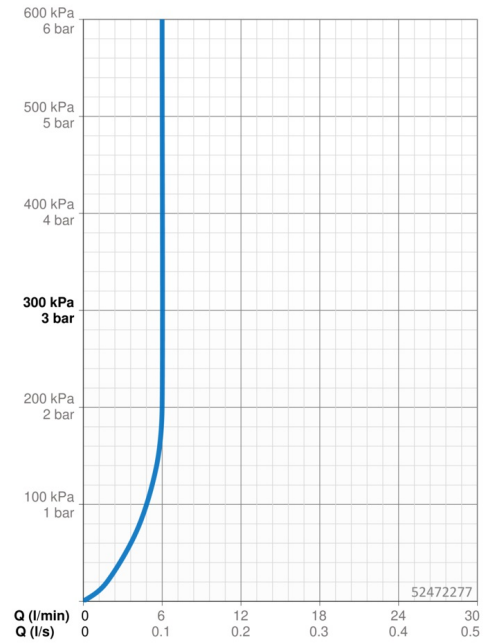

Technische gegevens

Doorstromingseigenschappen

Doorstroomhoeveelheid bij 3 bar (met debietregelaar) **6.0 l/min**

Technische eigenschappen

DN-maat **DN15**
Warmwatertoevoer **max. +70°C**
Werkdruk **0.5-10 bar**
Aansluitmaat **G3/8**
Projection **205 mm**
Terugstroom beveiliging (EN1717) **AA**
Materiaal **brass**

Voorschriften

EN-norm **EN 817**
Geluidsklasse **I (ISO 3822)**

Toestemmingen en Verklaringen

Verklaring van overeenstemming **DoC**