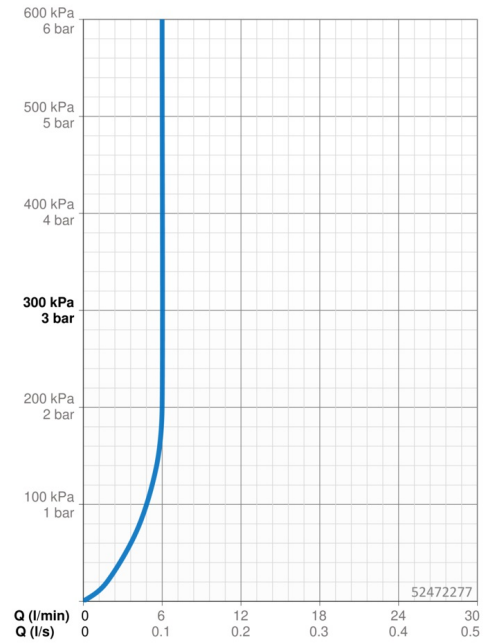

Technické údaje

Vlastnosti průtoku

Průtokové množství při 3 bar (s regulátorem průtoku) **6.0 l/min**

Technické vlastnosti

Velikost DN (jmenovitý rozměr) **DN15**
Zdroj teplé vody **max. +70°C**
Pracovní tlak **0.5-10 bar**
Velikost přípojky **G3/8**
Projection **205 mm**
Zabezpečení proti zpětnému toku (ČSN EN 1717) **AA**
Materiál **Mosaz**

Předpisy

Norma EN **EN 817**
Třída hlučnosti **I (ISO 3822)**

Schválení a Prohlášení

Prohlášení o shodě **DoC**