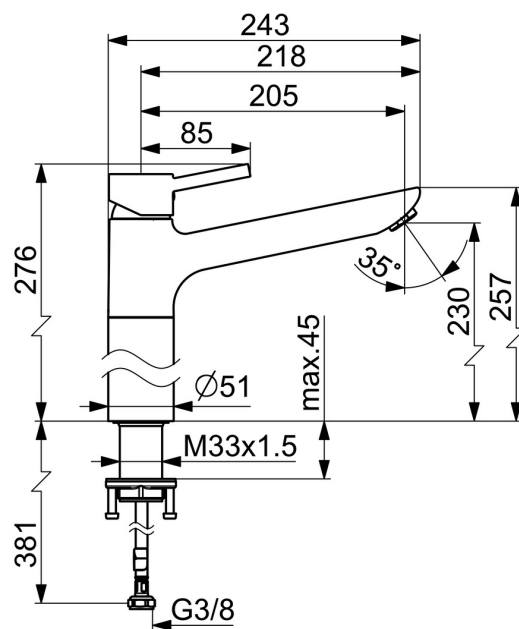

EAN: 4015474261273
static.hansa.com/52472277

- Umyvadlo
- Jednopáková
- Stojánková
- Chrom
- Otočné výtokové rameno
- CASCADE® aerátor
- Páka se symboly teplé a studené vody, Pin - ovládací páka s tyčinkou, Jedna ovládací páka / rukojeť
- Funkce pro nastavení maximální teploty a průtoku vody, Nastavitelný omezovač teploty vody (součástí dodávky, možnost dodatečné instalace)
- ϕ 35 mm keramická kartuše pro ovládání teploty a průtoku vody
- Flexibilní připojovací hadice
- Tělo baterie z mosazi DZR
- Bez odpadní soupravy

Technické údaje

Vlastnosti průtoku

Průtokové množství při 3 bar (s regulátorem průtoku) **6.0 l/min**

Technické vlastnosti

Velikost DN (jmenovitý rozměr) **DN15**
Zdroj teplé vody **max. +70°C**
Pracovní tlak **0.5-10 bar**
Velikost přípojky **G3/8**
Projection **205 mm**
Zabezpečení proti zpětnému toku (ČSN EN 1717) **AA**
Materiál **Mosaz**

Předpisy

Norma EN **EN 817**
Třída hlučnosti **I (ISO 3822)**

Schválení a Prohlášení

Prohlášení o shodě **DoC**

Náhradní díly

SP52472277

	Název	Kód
1	Páka	59913903
1.1	Šroub, M5x8, SW2.5	59904755
1.3	Záslepka Šedá	59912112
2	Krytka, 33x3 mm	59912504
3	Upevňovací matice, M37x1, AF30 Ukončeno	59912111
4	Kartuše, 3.5 Classic	59913075
4.1	Temperature adjustment limiter	59912325
4.3	O-kroužek, d 28.24x2.62 Ukončeno	59912590
4.4	O-kroužek, d 10.10x1.60 Ukončeno	59905072
5.1	Upevňovací set	59913371
5.2	Flexibilní hadička, L=550, G3/8-M8x1	59913969
5.3	Těsnění, 9.5x14.4x2	59912551
6	Aerator, M24x1, 6 l/min	59913727
N.I.	Klíč, SW30/34	59912108

SP52472277(2020)

	Název	Kód
01	Páka	59913903
02	Krytka, 33x3 mm	59912504
03	Upevňovací matice, M37x1, SW30	1005680V
04	Kartuše, 3.5 Classic	59913075
05	Aerator, M24x1, 6 l/min	59913727
06	Těsnící sada	1001264V
07	Omezovač, 120°	59914489
08	Těsnění	59914650
09	Upevňovací set	59913371