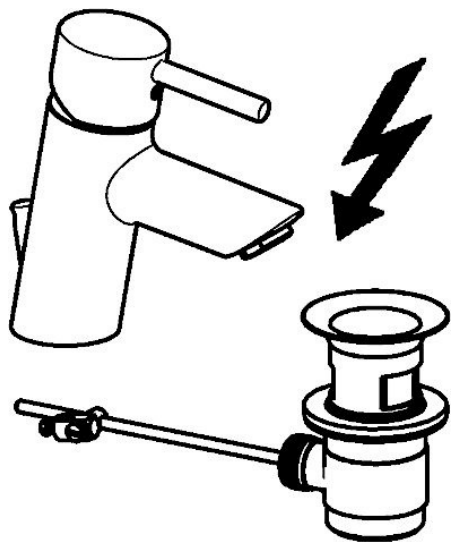

EAN: 4015474253827
static.hansa.com/52461177

- Umývadlo
- Jednopáková, Pre beztlakové ohrievače vody
- Stojanková
- Chróm
- Pevné výtokové rameno
- Aerátor s laminárnym prúdom vody, CASCADE® - aerátor
- Páka so symbolom teplej a studenej vody, Pin - tyčinková páka, Jedna ovládacia páka / rukoväť
- Odtoková garnitúra s tiahlom
- Funkcie pre nastavenie maximálnej teploty a prietoku vody, Nastaviteľný obmedzovač teploty vody (súčasť dodávky, možnosť dodatočnej inštalácie)
- Ø 35 mm keramická kartuša pre ovládanie teploty a prietoku vody
- Medené pripojovacie trubičky
- Telo batérie z mosadze DZR, Montážny systém Rapid

Technické údaje

Technické vlastnosti

Veľkosť DN (menovitý rozmer)	DN15
Dodávka teplej vody	max. +80°C
Pracovný tlak	0.5-5 bar
Spojovacia veľkosť	Ø 10 mm
Projection	102 mm
Spätná klapka (STN EN 1717)	AA
Materiál	Mosadz

Predpisy

Norma EN	EN 817
----------	--------

Schválenia a Prehlásenia

Vyhlásenie o zhode	DoC
--------------------	-----

Náhradné diely

SP52461173

	Názov	Kód
1	Ovládacia rukoväť	59914629
1.1	Skrutka, M5x8, SW2.5	59904755
1.3	Záslepka Sivá	59912112
2	Krytka, 33x3 mm	59912504
3	Prítlačná matica, M40x1	1003409V
4	Kartuš, 3.5 Eco	59912324
4	Kartuš, 3.5 Classic	59913075
4.1	Temperature adjustment limiter	59912325
4.3	O-kružok, d 28.24x2.62 Ukončené	59912590
4.4	O-kružok, d 10.10x1.60 Ukončené	59905072
5.1	Ovládacie tiahlo	59913587
5.2	Spojovací diel tiahla	59904624
5.3	Gumové tesnenie	59914591
5.5		59904765
5.6	Skrutka, M8x1, SW13	59904766
5.7	Upevňovací set	59912113
5.8	Potrubie Ukončené	59913398
5.9	Potrubie, M8x1, L=560	59912806
5.10	O-kružok, 6x1.4	59913266
5.11	Upevňovacia skrutka, M8x1, L=140	59912474
6	Aerator, M24x1 A, low pressure	59902692
7	Vypúšťací ventil umývadla	59904620
7	Vypúšťací ventil umývadla, (2019-)	59914764
9	Montáž matice	59904969
9.1	Tesnenie sada, 14.9x8.5x1	59902352
9.2	Tesnenie sada, 10x8	59902272
9.3	Pripájacie hadičky	59902151
N.I.	Kľúč, SW30/34	59912108