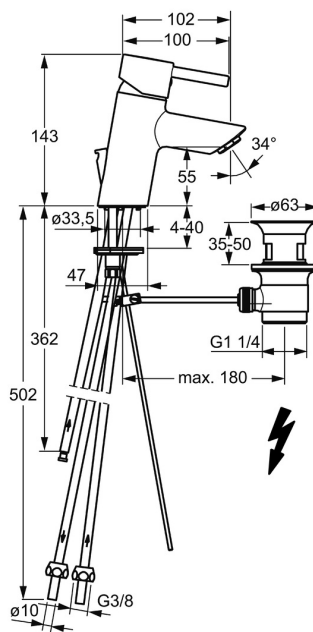

EAN: 4015474253827
static.hansa.com/52461177

- Umývadlo
- Jednopáková, Pre beztlakové ohrievače vody
- Stojanková
- Chróm
- Pevné výtokové rameno
- Aerátor s laminárnym prúdom vody, CASCADE® - aerátor
- Páka so symbolom teplej a studenej vody, Pin - tyčinková páka, Jedna ovládacia páka / rukoväť
- Odtoková garnitúra s tiahlom
- Funkcie pre nastavenie maximálnej teploty a prietoku vody, Nastaviteľný obmedzovač teploty vody (súčasť dodávky, možnosť dodatočnej inštalácie)
- Ø 35 mm keramická kartuša pre ovládanie teploty a prietoku vody
- Medené pripojovacie trubičky
- Telo batérie z mosadze DZR, Montážny systém Rapid

Technické údaje

Technické vlastnosti

Veľkosť DN (menovitý rozmer)	DN15
Dodávka teplej vody	max. +80°C
Pracovný tlak	0.5-5 bar
Spojovacia veľkosť	Ø 10 mm
Projection	102 mm
Spätná klapka (STN EN 1717)	AA
Materiál	Mosadz

Predpisy

Norma EN	EN 817
----------	--------

Schválenia a Prehlásenia

Vyhlásenie o zhode	DoC
--------------------	-----

Náhradné diely

SP52461173

	Názov	Kód
1	Ovládacia rukoväť	59914629
1.1	Skrutka, M5x8, SW2.5	59904755
1.3	Záslepka Sivá	59912112
2	Krytka, 33x3 mm	59912504
3	Prítlačná matica, M40x1	1003409V
4	Kartuš, 3.5 Eco	59912324
4	Kartuš, 3.5 Classic	59913075
4.1	Temperature adjustment limiter	59912325
4.3	O-kružok, d 28.24x2.62 Ukončené	59912590
4.4	O-kružok, d 10.10x1.60 Ukončené	59905072
5.1	Ovládacie tiahlo	59913587
5.2	Spojovací diel tiahla	59904624
5.3	Gumové tesnenie	59914591
5.5		59904765
5.6	Skrutka, M8x1, SW13	59904766
5.7	Upevňovací set	59912113
5.8	Potrubie Ukončené	59913398
5.9	Potrubie, M8x1, L=560	59912806
5.10	O-kružok, 6x1.4	59913266
5.11	Upevňovacia skrutka, M8x1, L=140	59912474
6	Aerator, M24x1 A, low pressure	59902692
7	Vypúšťací ventil umývadla	59904620
7	Vypúšťací ventil umývadla, (2019-)	59914764
9	Montáž matice	59904969
9.1	Tesnenie sada, 14.9x8.5x1	59902352
9.2	Tesnenie sada, 10x8	59902272
9.3	Pripájacie hadičky	59902151
N.I.	Kľúč, SW30/34	59912108