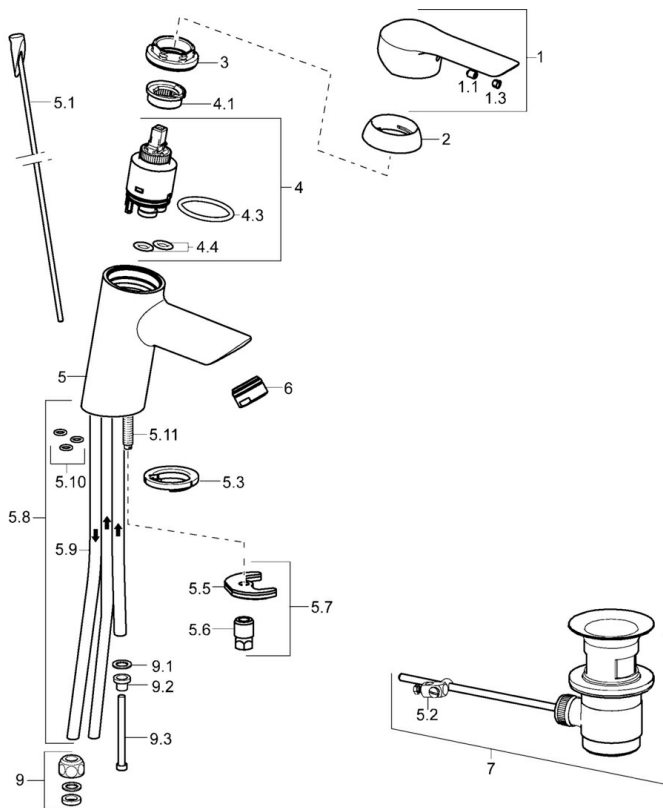

EAN: 4015474253827
static.hansa.com/52461177

- Umývadlo
- Jednopáková, Pre beztlakové ohrievače vody
- Stojanková
- Chróm
- Pevné výtokové rameno
- Aerátor s laminárnym prúdom vody, CASCADE® - aerátor
- Páka so symbolom teplej a studenej vody, Pin - tyčinková páka, Jedna ovládacia páka / rukoväť
- Odtoková garnitúra s tiahlom
- Funkcie pre nastavenie maximálnej teploty a prietoku vody, Nastaviteľný obmedzovač teploty vody (súčasť dodávky, možnosť dodatočnej inštalácie)
- Ø 35 mm keramická kartuša pre ovládanie teploty a prietoku vody
- Medené pripojovacie trubičky
- Telo batérie z mosadze DZR, Montážny systém Rapid

Technické údaje

Technické vlastnosti

Veľkosť DN (menovitý rozmer)	DN15
Dodávka teplej vody	max. +80°C
Pracovný tlak	0.5-5 bar
Spojovacia veľkosť	Ø 10 mm
Projection	102 mm
Spätná klapka (STN EN 1717)	AA
Materiál	Mosadz

Predpisy

Norma EN	EN 817
----------	--------

Schválenia a Prehlásenia

Vyhlásenie o zhode	DoC
--------------------	-----

Náhradné diely

SP52461173

	Názov	Kód
1	Ovládacia rukoväť	59914629
1.1	Skrutka, M5x8, SW2.5	59904755
1.3	Záslepka Sivá	59912112
2	Krytka, 33x3 mm	59912504
3	Prítlačná matica, M40x1	1003409V
4	Kartuš, 3.5 Eco	59912324
4	Kartuš, 3.5 Classic	59913075
4.1	Temperature adjustment limiter	59912325
4.3	O-kružok, d 28.24x2.62 Ukončené	59912590
4.4	O-kružok, d 10.10x1.60 Ukončené	59905072
5.1	Ovládacie tiahlo	59913587
5.2	Spojovací diel tiahla	59904624
5.3	Gumové tesnenie	59914591
5.5		59904765
5.6	Skrutka, M8x1, SW13	59904766
5.7	Upevňovací set	59912113
5.8	Potrubie Ukončené	59913398
5.9	Potrubie, M8x1, L=560	59912806
5.10	O-kružok, 6x1.4	59913266
5.11	Upevňovacia skrutka, M8x1, L=140	59912474
6	Aerator, M24x1 A, low pressure	59902692
7	Vypúšťací ventil umývadla	59904620
7	Vypúšťací ventil umývadla, (2019-)	59914764
9	Montáž matice	59904969
9.1	Tesnenie sada, 14.9x8.5x1	59902352
9.2	Tesnenie sada, 10x8	59902272
9.3	Pripájacie hadičky	59902151
N.I.	Kľúč, SW30/34	59912108