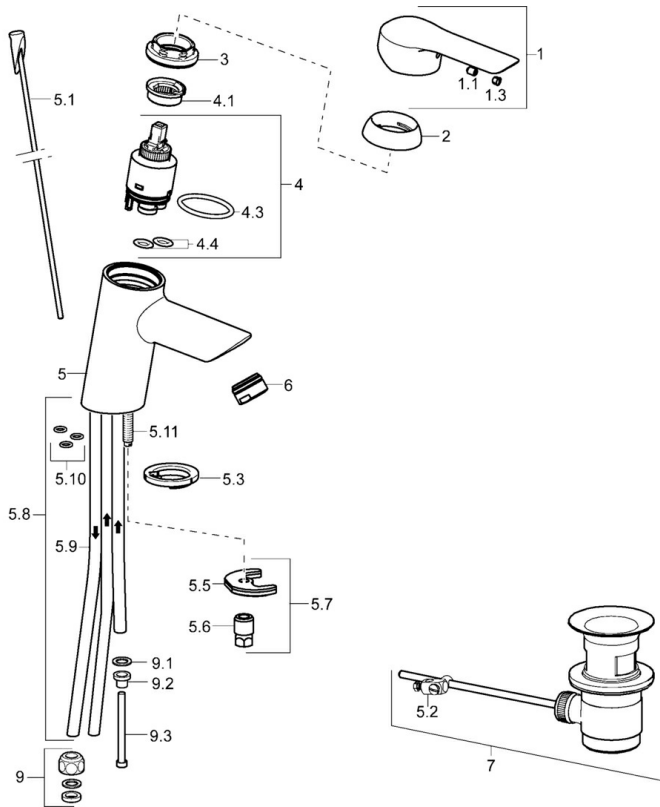

Reserveonderdelen

SP52461173

	Naam	Code
1	Hendel Chroom	59914629
1.1	Schroef, M5x8, SW2.5	59904755
1.3	Sierdop Grijs	59912112
2	Kap, 33x3 mm Chroom	59912504
3	Schroefring, M40x1	1003409V
4	Binnenwerk, 3.5 Eco	59912324
4	Binnenwerk, 3.5 Classic	59913075
4.1	Temperature adjustment limiter	59912325
4.3	O-ring, d 28.24x2.62 Stopgezet	59912590
4.4	O-ring, d 10.10x1.60 Stopgezet	59905072
5.1	Trekstang	59913587
5.2	Gewrichtstuk	59904624
5.3	Wasser	59914591
5.5	Fixing plate	59904765
5.6	Schroef, M8x1, SW13	59904766
5.7	Bevestigingsset	59912113
5.8	Pijp Stopgezet	59913398
5.9	Pijp, M8x1, L=560	59912806
5.10	O-ring, 6x1.4	59913266
5.11	Bevestigingsschroeven, M8x1, L=140	59912474
6	Mousseur, M24x1 A, low pressure Chroom	59902692
7	Wastegarnituur Chroom	59904620
7	Wastegarnituur, (2019-) Chroom	59914764
9	Montage moer	59904969
9.1	Dichting, 14.9x8.5x1	59902352
9.2	Dichting, 10x8	59902272
9.3	Slangen	59902151
N.I.	Sleutel, SW30/34	59912108