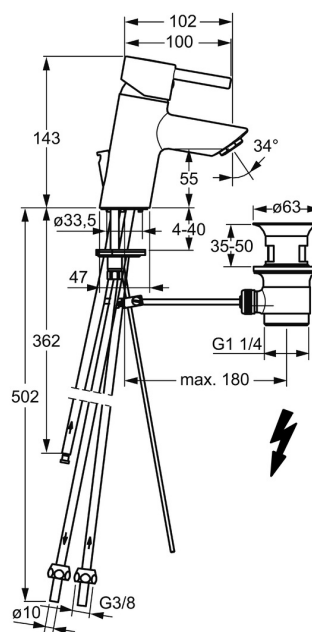

EAN: 4015474253827
static.hansa.com/52461177

- Lavabo
- Monocomando, Bassa pressione
- Montaggio d'appoggio
- Cromo
- Bocca fissa
- Getto laminare, Rompigetto Standard
- Leva con simbolo F+C, Leva pin, Leva/Manopola monocomando
- Piletta di scarico con astina saltarello
- Limitatore di temperatura, Limitatore di temperatura regolabile
- Cartuccia a dischi ceramici ϕ 35mm
- Collegamento con tubo
- Ottone DZR, Sistema di installazione rapida

Dati tecnici

Caratteristiche tecniche

Misura DN (dimensione nominale)	DN15
Fornitura di acqua calda	max. +80°C
Pressione di esercizio	0.5-5 bar
Misura della connessione	ϕ 10 mm
Projection	102 mm
Backflow prevention (EN1717)	AA
Materiale	Ottone

Norme

Standard EN	EN 817
-------------	---------------

Certificati/Dichiarazioni

Dichiarazione di conformità	DoC
-----------------------------	------------

Parti di ricambio

SP52461173

	Nome	Codice
1	Leva Cromo	59914629
1.1	Screw, M5x8, SW2.5	59904755
1.3	Tappo Grigio	59912112
2	Cappuccio, 33x3 mm Cromo	59912504
3	Dado di fissaggio, M40x1	1003409V
4	Cartuccia, 3.5 Eco	59912324
4	Cartuccia, 3.5 Classic	59913075
4.1	Temperature adjustment limiter	59912325
4.3	O-ring, d 28.24x2.62 Fuori produzione	59912590
4.4	O-ring, d 10.10x1.60 Fuori produzione	59905072
5.1	Asta saltarello	59913587
5.2	Snodo	59904624
5.3	Rondella	59914591
5.5	Fixing plate	59904765
5.6	Screw, M8x1, SW13	59904766
5.7	Set di fissaggio	59912113
5.8	Pipe Fuori produzione	59913398
5.9	, M8x1, L=560	59912806
5.10	O-ring, 6x1.4	59913266
5.11	Viti di fissaggio, M8x1, L=140	59912474
6	Aeratore, M24x1 A, low pressure Cromo	59902692
7	Scarico a saltarello Cromo	59904620
7	Scarico a saltarello, (2019-) Cromo	59914764
9	Raccordo dado	59904969
9.1	Kit di guarnizione, 14.9x8.5x1	59902352
9.2	Kit di guarnizione, 10x8	59902272
9.3	Tubo flessibile	59902151
N.I.	Chiave, SW30/34	59912108