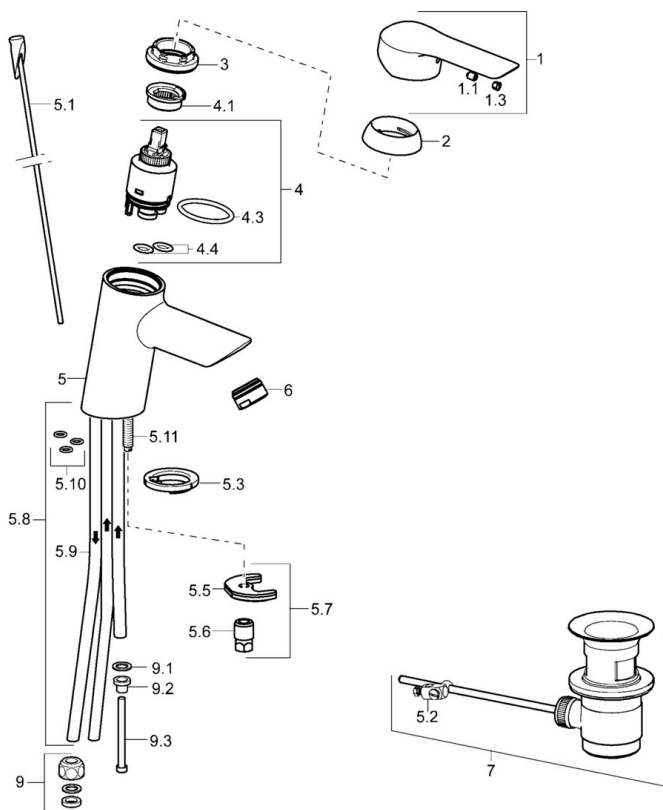

EAN: 4015474253827
static.hansa.com/52461177

- Lavabo
- Monocomando, Bassa pressione
- Montaggio d'appoggio
- Cromo
- Bocca fissa
- Getto laminare, Rompigetto Standard
- Leva con simbolo F+C, Leva pin, Leva/Manopola monocomando
- Piletta di scarico con astina saltarello
- Limitatore di temperatura, Limitatore di temperatura regolabile
- Cartuccia a dischi ceramici ϕ 35mm
- Collegamento con tubo
- Ottone DZR, Sistema di installazione rapida

Dati tecnici

Caratteristiche tecniche

Misura DN (dimensione nominale)	DN15
Fornitura di acqua calda	max. +80°C
Pressione di esercizio	0.5-5 bar
Misura della connessione	ϕ 10 mm
Projection	102 mm
Backflow prevention (EN1717)	AA
Materiale	Ottone

Norme

Standard EN	EN 817
-------------	---------------

Certificati/Dichiarazioni

Dichiarazione di conformità	DoC
-----------------------------	------------

Parti di ricambio

SP52461173

	Nome	Codice
1	Leva Cromo	59914629
1.1	Screw, M5x8, SW2.5	59904755
1.3	Tappo Grigio	59912112
2	Cappuccio, 33x3 mm Cromo	59912504
3	Dado di fissaggio, M40x1	1003409V
4	Cartuccia, 3.5 Eco	59912324
4	Cartuccia, 3.5 Classic	59913075
4.1	Temperature adjustment limiter	59912325
4.3	O-ring, d 28.24x2.62 Fuori produzione	59912590
4.4	O-ring, d 10.10x1.60 Fuori produzione	59905072
5.1	Asta saltarello	59913587
5.2	Snodo	59904624
5.3	Rondella	59914591
5.5	Fixing plate	59904765
5.6	Screw, M8x1, SW13	59904766
5.7	Set di fissaggio	59912113
5.8	Pipe Fuori produzione	59913398
5.9	, M8x1, L=560	59912806
5.10	O-ring, 6x1.4	59913266
5.11	Viti di fissaggio, M8x1, L=140	59912474
6	Aeratore, M24x1 A, low pressure Cromo	59902692
7	Scarico a saltarello Cromo	59904620
7	Scarico a saltarello, (2019-) Cromo	59914764
9	Raccordo dado	59904969
9.1	Kit di guarnizione, 14.9x8.5x1	59902352
9.2	Kit di guarnizione, 10x8	59902272
9.3	Tubo flessibile	59902151
N.I.	Chiave, SW30/34	59912108