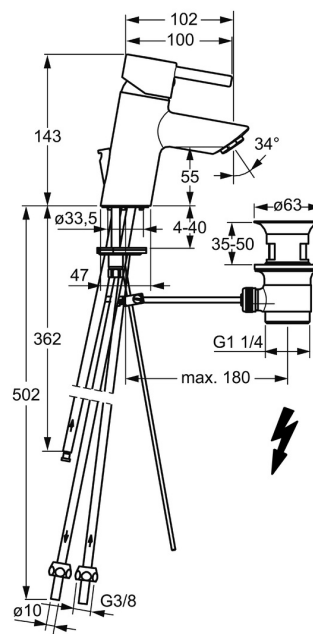

EAN: 4015474253827
static.hansa.com/52461177

- Lavabo
- Monocommande, Basse pression
- Montage sur plaque
- Chrome
- Bec fixe
- Brise jet laminaire - sans adjonction d'air, CASCADE®
- Levier avec symbole C+F, Levier tige, Levier monocommande
- Vidage avec tirette
- Limiteur de température et de débit, Limiteur de température ajustable
- Cartouche céramique de \varnothing 35 mm pour contrôle de température et de débit
- Raccordement par tubulures cuivre
- Corps en laiton DZR, Kit de fixation express

Caractéristiques techniques

Caractéristiques techniques

Taille DN (diamètre nominal)	DN15
Alimentation en eau chaude	max. +80°C
Pression de service	0.5-5 bar
Taille de raccord	Ø 10 mm
Saillie	102 mm
Dispositif de protection (EN1717)	AA
Matériau	brass

Règlementations

Norme EN	EN 817
----------	---------------

Certificats et normes

Déclaration de conformité	DoC
---------------------------	------------

Pièces de rechange

SP52461173

	Nom	Code
1	Levier	59914629
1.1	Vis, M5x8, SW2.5	59904755
1.3	Capuchon Gris	59912112
2	Chape, 33x3 mm	59912504
3	Écrou de maintien, M40x1	1003409V
4	Cartouche, 3,5 Eco	59912324
4	Cartouche, 3,5 Classic	59913075
4.1	Temperature adjustment limiter	59912325
4.3	Joint, d 28.24x2.62 Arrêté	59912590
4.4	Joint, d 10.10x1.60 Arrêté	59905072
5.1	Tirette de vidage	59913587
5.2	Joint	59904624
5.3	Bague	59914591
5.5	Fixing plate	59904765
5.6	Vis, M8x1, SW13	59904766
5.7	Ensemble de fixation	59912113
5.8	Tuyau Arrêté	59913398
5.9	Tuyau, M8x1, L=560	59912806
5.10	Joint, 6x1.4	59913266
5.11	Vis, M8x1, L=140	59912474
6	Aérateur, M24x1 A, low pressure	59902692
7	Vidage	59904620
7	Vidage, (2019-)	59914764
9	Écrou du raccord	59904969
9.1	Set de fixation pour bec, 14.9x8.5x1	59902352
9.2	Set de fixation pour bec, 10x8	59902272
9.3	Tuyau	59902151
N.I.	Clef, SW30/34	59912108