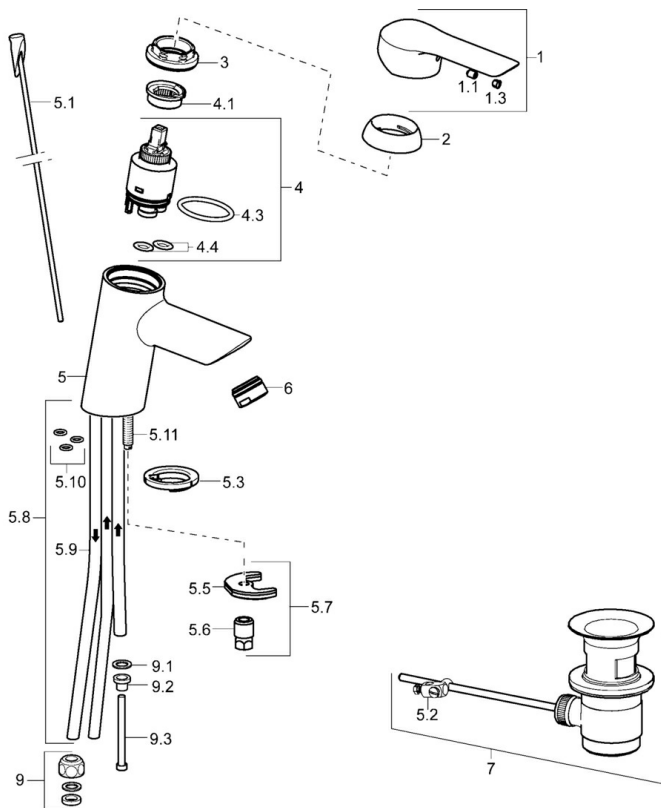

EAN: 4015474253827
static.hansa.com/52461177

- Lavabo
- Monocommande, Basse pression
- Montage sur plaque
- Chrome
- Bec fixe
- Brise jet laminaire - sans adjonction d'air, CASCADE®
- Levier avec symbole C+F, Levier tige, Levier monocommande
- Vidage avec tirette
- Limiteur de température et de débit, Limiteur de température ajustable
- Cartouche céramique de \varnothing 35 mm pour contrôle de température et de débit
- Raccordement par tubulures cuivre
- Corps en laiton DZR, Kit de fixation express

Caractéristiques techniques

Caractéristiques techniques

Taille DN (diamètre nominal)	DN15
Alimentation en eau chaude	max. +80°C
Pression de service	0.5-5 bar
Taille de raccord	Ø 10 mm
Saillie	102 mm
Dispositif de protection (EN1717)	AA
Matériau	brass

Règlementations

Norme EN	EN 817
----------	---------------

Certificats et normes

Déclaration de conformité	DoC
---------------------------	------------

Pièces de rechange

SP52461173

	Nom	Code
1	Levier	59914629
1.1	Vis, M5x8, SW2.5	59904755
1.3	Capuchon Gris	59912112
2	Chape, 33x3 mm	59912504
3	Écrou de maintien, M40x1	1003409V
4	Cartouche, 3,5 Eco	59912324
4	Cartouche, 3,5 Classic	59913075
4.1	Temperature adjustment limiter	59912325
4.3	Joint, d 28.24x2.62 Arrêté	59912590
4.4	Joint, d 10.10x1.60 Arrêté	59905072
5.1	Tirette de vidage	59913587
5.2	Joint	59904624
5.3	Bague	59914591
5.5	Fixing plate	59904765
5.6	Vis, M8x1, SW13	59904766
5.7	Ensemble de fixation	59912113
5.8	Tuyau Arrêté	59913398
5.9	Tuyau, M8x1, L=560	59912806
5.10	Joint, 6x1.4	59913266
5.11	Vis, M8x1, L=140	59912474
6	Aérateur, M24x1 A, low pressure	59902692
7	Vidage	59904620
7	Vidage, (2019-)	59914764
9	Écrou du raccord	59904969
9.1	Set de fixation pour bec, 14.9x8.5x1	59902352
9.2	Set de fixation pour bec, 10x8	59902272
9.3	Tuyau	59902151
N.I.	Clef, SW30/34	59912108