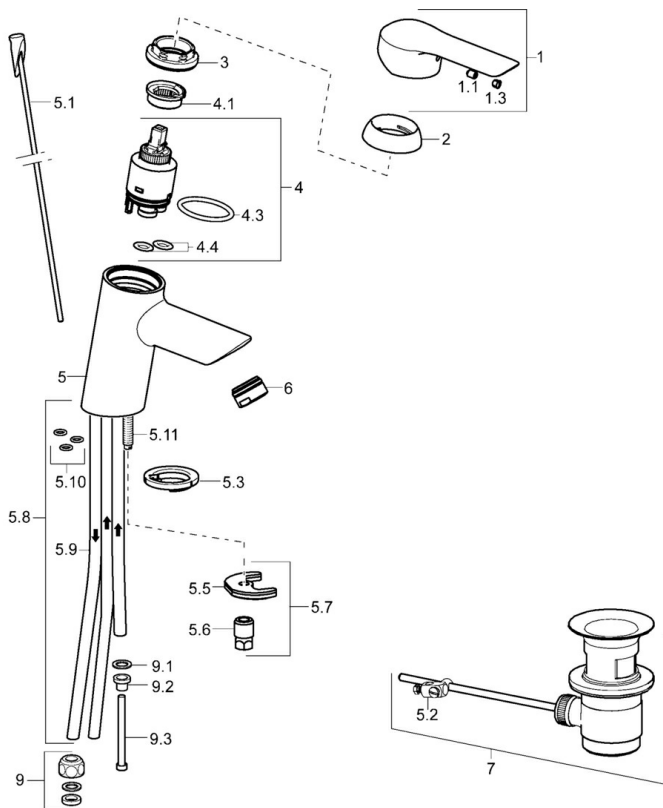

EAN: 4015474253827  
[static.hansa.com/52461177](http://static.hansa.com/52461177)

- Umyvadlo
- Jednopáková, Pro beztlakové ohřivače vody
- Stojánková
- Chrom
- Pevné výtokové rameno
- Aerátor s laminárním proudem vody, CASCADE® aerátor
- Páka se symboly teplé a studené vody, Pin - ovládací páka s tyčinkou, Jedna ovládací páka / rukojeť
- Mechanický uzávěr odpadu s táhlem
- Funkce pro nastavení maximální teploty a průtoku vody, Nastavitelný omezovač teploty vody (součástí dodávky, možnost dodatečné instalace)
- ø 35 mm keramická kartuše pro ovládání teploty a průtoku vody
- Měděné přípojovací trubky
- Tělo baterie z mosazi DZR, Montážní systém Rapid

### Technické vlastnosti

Velikost DN (jmenovitý rozměr)	<b>DN15</b>
Zdroj teplé vody	<b>max. +80°C</b>
Pracovní tlak	<b>0.5-5 bar</b>
Velikost přípojky	<b>Ø 10 mm</b>
Projection	<b>102 mm</b>
Zabezpečení proti zpětnému toku (ČSN EN 1717)	<b>AA</b>
Materiál	<b>Mosaz</b>

### SP52461173

	Název	Kód
1	Páka	59914629
1.1	Šroub, M5x8, SW2.5	59904755
1.3	Záslepka Šedá	59912112
2	Krytka, 33x3 mm	59912504
3	Upevňovací matice, M40x1	1003409V
4	Kartuše, 3.5 Eco	59912324
4	Kartuše, 3.5 Classic	59913075
4.1	Temperature adjustment limiter	59912325
4.3	O-kroužek, d 28.24x2.62 Ukončeno	59912590
4.4	O-kroužek, d 10.10x1.60 Ukončeno	59905072
5.1	Ovládací táhlo vypouštěcího ventilu	59913587
5.2	Spojovací díl táhel	59904624
5.3	Těsnění	59914591
5.5	Upevňovací deska	59904765
5.6	Šroub, M8x1, SW13	59904766
5.7	Upevňovací set	59912113
5.8	Roura Ukončeno	59913398
5.9	Roura, M8x1, L=560	59912806
5.10	O-kroužek, 6x1.4	59913266
5.11	Upevňovací šroub, M8x1, L=140	59912474
6	Aerator, M24x1 A, low pressure	59902692
7	Vypouštěcí ventil	59904620
7	Vypouštěcí ventil, (2019-)	59914764
9	Montáž matice	59904969
9.1	Těsnící sada, 14.9x8.5x1	59902352
9.2	Těsnící sada, 10x8	59902272
9.3	Hadice	59902151
N.I.	Klíč, SW30/34	59912108