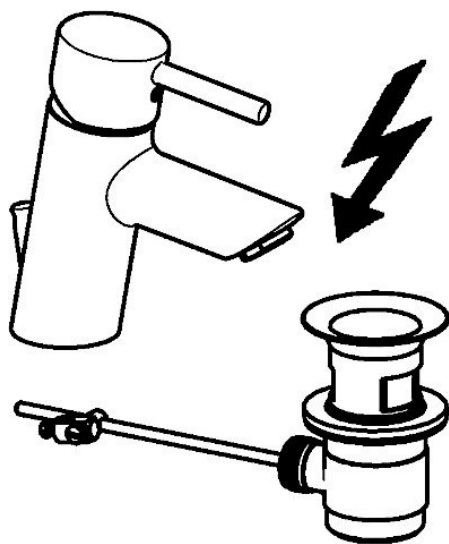

EAN: 4015474253827  
[static.hansa.com/52461177](http://static.hansa.com/52461177)

- Umyvadlo
- Jednopáková, Pro beztlakové ohřivače vody
- Stojánková
- Chrom
- Pevné výtokové rameno
- Aerátor s laminárním proudem vody, CASCADE® aerátor
- Páka se symboly teplé a studené vody, Pin - ovládací páka s tyčinkou, Jedna ovládací páka / rukojeť
- Mechanický uzávěr odpadu s táhlem
- Funkce pro nastavení maximální teploty a průtoku vody, Nastavitelný omezovač teploty vody (součástí dodávky, možnost dodatečné instalace)
- ø 35 mm keramická kartuše pro ovládání teploty a průtoku vody
- Měděné přípojovací trubky
- Tělo baterie z mosazi DZR, Montážní systém Rapid

### Technické vlastnosti

Velikost DN (jmenovitý rozměr)	<b>DN15</b>
Zdroj teplé vody	<b>max. +80°C</b>
Pracovní tlak	<b>0.5-5 bar</b>
Velikost přípojky	<b>Ø 10 mm</b>
Projection	<b>102 mm</b>
Zabezpečení proti zpětnému toku (ČSN EN 1717)	<b>AA</b>
Materiál	<b>Mosaz</b>