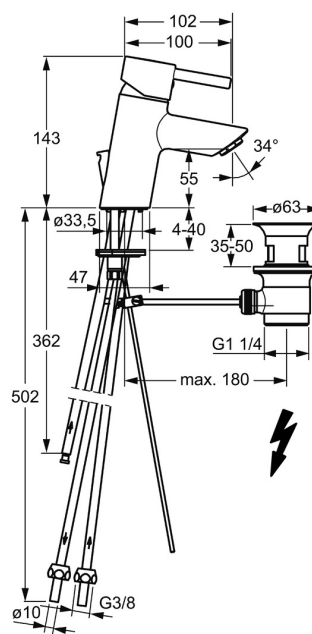

EAN: 4015474253827  
[static.hansa.com/52461177](http://static.hansa.com/52461177)

- Umyvadlo
- Jednopáková, Pro beztlakové ohřivače vody
- Stojánková
- Chrom
- Pevné výtokové rameno
- Aerátor s laminárním proudem vody, CASCADE® aerátor
- Páka se symboly teplé a studené vody, Pin - ovládací páka s tyčinkou, Jedna ovládací páka / rukojeť
- Mechanický uzávěr odpadu s táhlem
- Funkce pro nastavení maximální teploty a průtoku vody, Nastavitelný omezovač teploty vody (součástí dodávky, možnost dodatečné instalace)
- ø 35 mm keramická kartuše pro ovládání teploty a průtoku vody
- Měděné přípojovací trubky
- Tělo baterie z mosazi DZR, Montážní systém Rapid

### Technické vlastnosti

Velikost DN (jmenovitý rozměr)	<b>DN15</b>
Zdroj teplé vody	<b>max. +80°C</b>
Pracovní tlak	<b>0.5-5 bar</b>
Velikost přípojky	<b>Ø 10 mm</b>
Projection	<b>102 mm</b>
Zabezpečení proti zpětnému toku (ČSN EN 1717)	<b>AA</b>
Materiál	<b>Mosaz</b>

### SP52461173

	Název	Kód
1	Páka	59914629
1.1	Šroub, M5x8, SW2.5	59904755
1.3	Záslepka Šedá	59912112
2	Krytka, 33x3 mm	59912504
3	Upevňovací matice, M40x1	1003409V
4	Kartuše, 3.5 Eco	59912324
4	Kartuše, 3.5 Classic	59913075
4.1	Temperature adjustment limiter	59912325
4.3	O-kroužek, d 28.24x2.62 Ukončeno	59912590
4.4	O-kroužek, d 10.10x1.60 Ukončeno	59905072
5.1	Ovládací táhlo vypouštěcího ventilu	59913587
5.2	Spojovací díl táhel	59904624
5.3	Těsnění	59914591
5.5	Upevňovací deska	59904765
5.6	Šroub, M8x1, SW13	59904766
5.7	Upevňovací set	59912113
5.8	Roura Ukončeno	59913398
5.9	Roura, M8x1, L=560	59912806
5.10	O-kroužek, 6x1.4	59913266
5.11	Upevňovací šroub, M8x1, L=140	59912474
6	Aerator, M24x1 A, low pressure	59902692
7	Vypouštěcí ventil	59904620
7	Vypouštěcí ventil, (2019-)	59914764
9	Montáž matice	59904969
9.1	Těsnící sada, 14.9x8.5x1	59902352
9.2	Těsnící sada, 10x8	59902272
9.3	Hadice	59902151
N.I.	Klíč, SW30/34	59912108