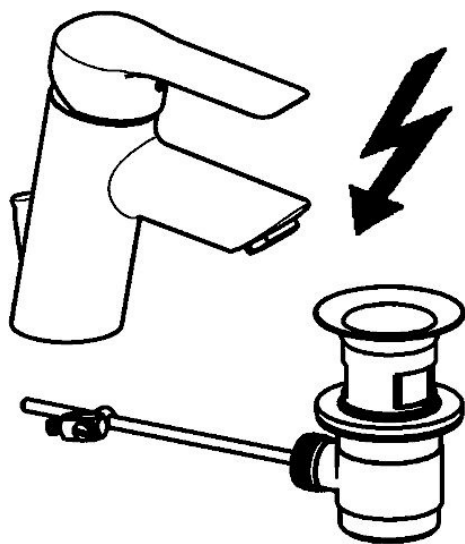

EAN: 4015474254565  
[static.hansa.com/52461173](http://static.hansa.com/52461173)

- Umývadlo
- Jednopáková, Pre beztlakové ohrievače vody
- Stojanková
- Chróm
- Pevné výtokové rameno
- Aerátor s laminárnym prúdom vody, CASCADE® - aerátor
- Páka so symbolom teplej a studenej vody, Jedna ovládacia páka / rukoväť
- Odtoková garnitúra s tiahlom
- Funkcie pre nastavenie maximálnej teploty a prietoku vody, Nastaviteľný obmedzovač teploty vody (súčasť dodávky, možnosť dodatočnej inštalácie)
- ø 35 mm keramická kartuša pre ovládanie teploty a prietoku vody
- Medené pripojovacie trubičky
- Telo batérie z mosadze DZR, Montážny systém Rapid

### Technické vlastnosti

Veľkosť DN (menovitý rozmer)	<b>DN15</b>
Dodávka teplej vody	<b>max. +80°C</b>
Pracovný tlak	<b>0.5-5 bar</b>
Spojovacia veľkosť	<b>Ø 10 mm</b>
Projection	<b>102 mm</b>
Spätná klapka (STN EN 1717)	<b>AA</b>
Materiál	<b>Mosadz</b>

### SP52461173

	Názov	Kód
1	Ovládacia rukoväť	59914629
1.1	Skrutka, M5x8, SW2.5	59904755
1.3	Záslepka Sivá	59912112
2	Krytka, 33x3 mm	59912504
3	Prítlačná matica, M40x1	1003409V
4	Kartuš, 3.5 Eco	59912324
4	Kartuš, 3.5 Classic	59913075
4.1	Temperature adjustment limiter	59912325
4.3	O-kružok, d 28.24x2.62 Ukončené	59912590
4.4	O-kružok, d 10.10x1.60 Ukončené	59905072
5.1	Ovládacie tiahlo	59913587
5.2	Spojovací diel tiahla	59904624
5.3	Gumové tesnenie	59914591
5.5		59904765
5.6	Skrutka, M8x1, SW13	59904766
5.7	Upevňovací set	59912113
5.8	Potrubie Ukončené	59913398
5.9	Potrubie, M8x1, L=560	59912806
5.10	O-kružok, 6x1.4	59913266
5.11	Upevňovacia skrutka, M8x1, L=140	59912474
6	Aerator, M24x1 A, low pressure	59902692
7	Vypúšťací ventil umývadla	59904620
7	Vypúšťací ventil umývadla, (2019-)	59914764
9	Montáž matice	59904969
9.1	Tesnenie sada, 14.9x8.5x1	59902352
9.2	Tesnenie sada, 10x8	59902272
9.3	Pripájacie hadičky	59902151
N.I.	Kľúč, SW30/34	59912108