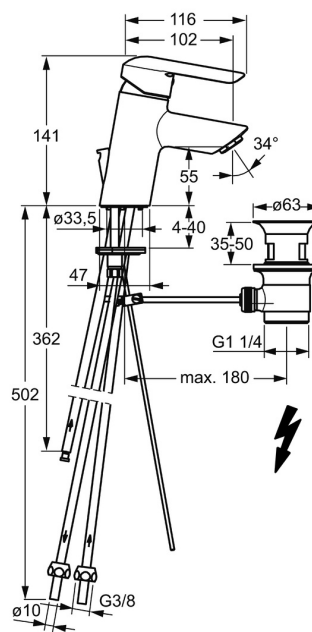

EAN: 4015474254565  
[static.hansa.com/52461173](http://static.hansa.com/52461173)

- Umývadlo
- Jednopáková, Pre beztlakové ohrievače vody
- Stojanková
- Chróm
- Pevné výtokové rameno
- Aerátor s laminárnym prúdom vody, CASCADE® - aerátor
- Páka so symbolom teplej a studenej vody, Jedna ovládacia páka / rukoväť
- Odtoková garnitúra s tiahlom
- Funkcie pre nastavenie maximálnej teploty a prietoku vody, Nastaviteľný obmedzovač teploty vody (súčasť dodávky, možnosť dodatočnej inštalácie)
- ø 35 mm keramická kartuša pre ovládanie teploty a prietoku vody
- Medené pripojovacie trubičky
- Telo batérie z mosadze DZR, Montážny systém Rapid

### Technické vlastnosti

Veľkosť DN (menovitý rozmer)	<b>DN15</b>
Dodávka teplej vody	<b>max. +80°C</b>
Pracovný tlak	<b>0.5-5 bar</b>
Spojovacia veľkosť	<b>Ø 10 mm</b>
Projection	<b>102 mm</b>
Spätná klapka (STN EN 1717)	<b>AA</b>
Materiál	<b>Mosadz</b>

### SP52461173

	Názov	Kód
1	Ovládacia rukoväť	59914629
1.1	Skrutka, M5x8, SW2.5	59904755
1.3	Záslepka Sivá	59912112
2	Krytka, 33x3 mm	59912504
3	Prítlačná matica, M40x1	1003409V
4	Kartuš, 3.5 Eco	59912324
4	Kartuš, 3.5 Classic	59913075
4.1	Temperature adjustment limiter	59912325
4.3	O-kružok, d 28.24x2.62 Ukončené	59912590
4.4	O-kružok, d 10.10x1.60 Ukončené	59905072
5.1	Ovládacie tiahlo	59913587
5.2	Spojovací diel tiahla	59904624
5.3	Gumové tesnenie	59914591
5.5		59904765
5.6	Skrutka, M8x1, SW13	59904766
5.7	Upevňovací set	59912113
5.8	Potrubie Ukončené	59913398
5.9	Potrubie, M8x1, L=560	59912806
5.10	O-kružok, 6x1.4	59913266
5.11	Upevňovacia skrutka, M8x1, L=140	59912474
6	Aerator, M24x1 A, low pressure	59902692
7	Vypúšťací ventil umývadla	59904620
7	Vypúšťací ventil umývadla, (2019-)	59914764
9	Montáž matice	59904969
9.1	Tesnenie sada, 14.9x8.5x1	59902352
9.2	Tesnenie sada, 10x8	59902272
9.3	Pripájacie hadičky	59902151
N.I.	Kľúč, SW30/34	59912108