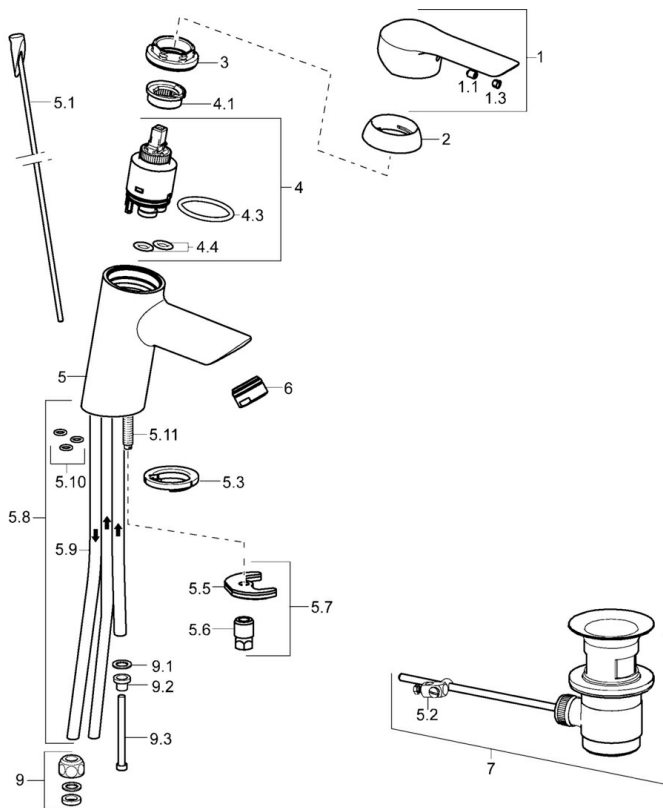

EAN: 4015474254565  
[static.hansa.com/52461173](http://static.hansa.com/52461173)

- Umývadlo
- Jednopáková, Pre beztlakové ohrievače vody
- Stojanková
- Chróm
- Pevné výtokové rameno
- Aerátor s laminárnym prúdom vody, CASCADE® - aerátor
- Páka so symbolom teplej a studenej vody, Jedna ovládacia páka / rukoväť
- Odtoková garnitúra s tiahlom
- Funkcie pre nastavenie maximálnej teploty a prietoku vody, Nastaviteľný obmedzovač teploty vody (súčasť dodávky, možnosť dodatočnej inštalácie)
- ø 35 mm keramická kartuša pre ovládanie teploty a prietoku vody
- Medené pripojovacie trubičky
- Telo batérie z mosadze DZR, Montážny systém Rapid

### Technické vlastnosti

Veľkosť DN (menovitý rozmer)	<b>DN15</b>
Dodávka teplej vody	<b>max. +80°C</b>
Pracovný tlak	<b>0.5-5 bar</b>
Spojovacia veľkosť	<b>Ø 10 mm</b>
Projection	<b>102 mm</b>
Spätná klapka (STN EN 1717)	<b>AA</b>
Materiál	<b>Mosadz</b>

### SP52461173

	Názov	Kód
1	Ovládacia rukoväť	59914629
1.1	Skrutka, M5x8, SW2.5	59904755
1.3	Záslepka Sivá	59912112
2	Krytka, 33x3 mm	59912504
3	Prítlačná matica, M40x1	1003409V
4	Kartuš, 3.5 Eco	59912324
4	Kartuš, 3.5 Classic	59913075
4.1	Temperature adjustment limiter	59912325
4.3	O-kružok, d 28.24x2.62 Ukončené	59912590
4.4	O-kružok, d 10.10x1.60 Ukončené	59905072
5.1	Ovládacie tiahlo	59913587
5.2	Spojovací diel tiahla	59904624
5.3	Gumové tesnenie	59914591
5.5		59904765
5.6	Skrutka, M8x1, SW13	59904766
5.7	Upevňovací set	59912113
5.8	Potrubie Ukončené	59913398
5.9	Potrubie, M8x1, L=560	59912806
5.10	O-kružok, 6x1.4	59913266
5.11	Upevňovacia skrutka, M8x1, L=140	59912474
6	Aerator, M24x1 A, low pressure	59902692
7	Vypúšťací ventil umývadla	59904620
7	Vypúšťací ventil umývadla, (2019-)	59914764
9	Montáž matice	59904969
9.1	Tesnenie sada, 14.9x8.5x1	59902352
9.2	Tesnenie sada, 10x8	59902272
9.3	Pripájacie hadičky	59902151
N.I.	Kľúč, SW30/34	59912108