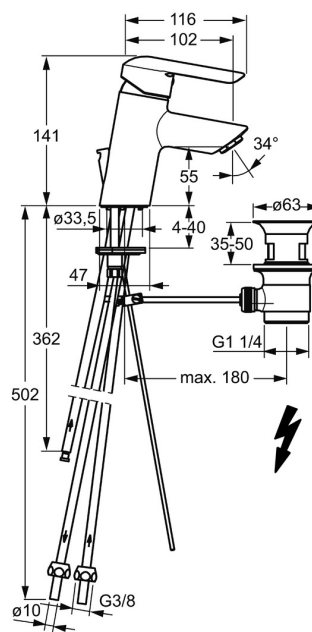

EAN: 4015474254565
static.hansa.com/52461173

- Lavabo
- Monocomando, Bassa pressione
- Montaggio d'appoggio
- Cromo
- Bocca fissa
- Getto laminare, Rompigetto Standard
- Leva con simbolo F+C, Leva/Manopola monocomando
- Piletta di scarico con astina saltarello
- Limitatore di temperatura, Limitatore di temperatura regolabile
- Cartuccia a dischi ceramici \varnothing 35mm
- Collegamento con tubo
- Ottone DZR, Sistema di installazione rapida

Dati tecnici

Caratteristiche tecniche

Misura DN (dimensione nominale)	DN15
Fornitura di acqua calda	max. +80°C
Pressione di esercizio	0.5-5 bar
Misura della connessione	\varnothing 10 mm
Projection	102 mm
Backflow prevention (EN1717)	AA
Materiale	Ottone

Norme

Standard EN	EN 817
-------------	---------------

Certificati/Dichiarazioni

Dichiarazione di conformità	DoC
-----------------------------	------------

Parti di ricambio

SP52461173

	Nome	Codice
1	Leva Cromo	59914629
1.1	Screw, M5x8, SW2.5	59904755
1.3	Tappo Grigio	59912112
2	Cappuccio, 33x3 mm Cromo	59912504
3	Dado di fissaggio, M40x1	1003409V
4	Cartuccia, 3.5 Eco	59912324
4	Cartuccia, 3.5 Classic	59913075
4.1	Temperature adjustment limiter	59912325
4.3	O-ring, d 28.24x2.62 Fuori produzione	59912590
4.4	O-ring, d 10.10x1.60 Fuori produzione	59905072
5.1	Asta saltarello	59913587
5.2	Snodo	59904624
5.3	Rondella	59914591
5.5	Fixing plate	59904765
5.6	Screw, M8x1, SW13	59904766
5.7	Set di fissaggio	59912113
5.8	Pipe Fuori produzione	59913398
5.9	, M8x1, L=560	59912806
5.10	O-ring, 6x1.4	59913266
5.11	Viti di fissaggio, M8x1, L=140	59912474
6	Areatore, M24x1 A, low pressure Cromo	59902692
7	Scarico a saltarello Cromo	59904620
7	Scarico a saltarello, (2019-) Cromo	59914764
9	Raccordo dado	59904969
9.1	Kit di guarnizione, 14,9x8,5x1	59902352
9.2	Kit di guarnizione, 10x8	59902272
9.3	Tubo flessibile	59902151
N.I.	Chiave, SW30/34	59912108