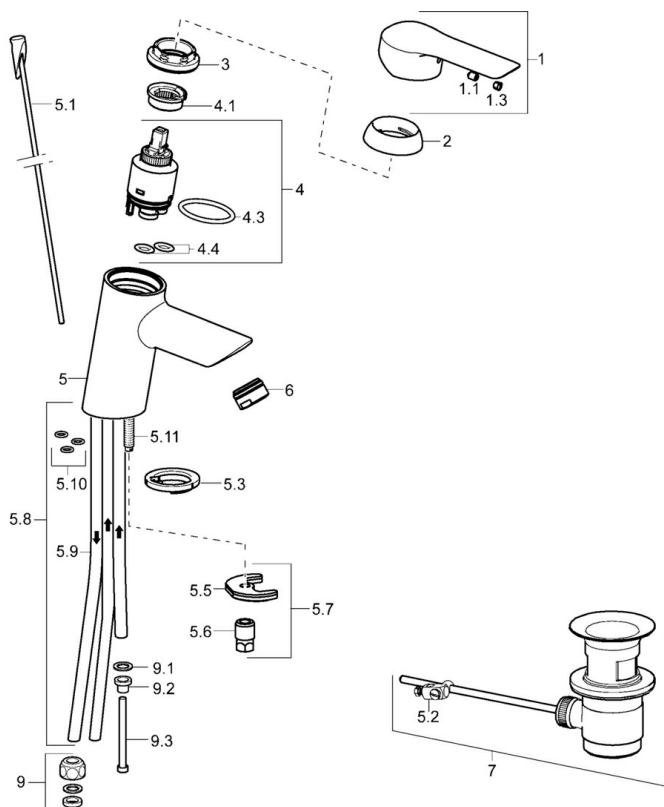

EAN: 4015474254565
static.hansa.com/52461173

- Lavabo
- Monocomando, Bassa pressione
- Montaggio d'appoggio
- Cromo
- Bocca fissa
- Getto laminare, Rompigetto Standard
- Leva con simbolo F+C, Leva/Manopola monocomando
- Piletta di scarico con astina saltarello
- Limitatore di temperatura, Limitatore di temperatura regolabile
- Cartuccia a dischi ceramici \varnothing 35mm
- Collegamento con tubo
- Ottone DZR, Sistema di installazione rapida

Dati tecnici

Caratteristiche tecniche

Misura DN (dimensione nominale)	DN15
Fornitura di acqua calda	max. +80°C
Pressione di esercizio	0.5-5 bar
Misura della connessione	\varnothing 10 mm
Projection	102 mm
Backflow prevention (EN1717)	AA
Materiale	Ottone

Norme

Standard EN	EN 817
-------------	---------------

Certificati/Dichiarazioni

Dichiarazione di conformità	DoC
-----------------------------	------------

Parti di ricambio

SP52461173

	Nome	Codice
1	Leva Cromo	59914629
1.1	Screw, M5x8, SW2.5	59904755
1.3	Tappo Grigio	59912112
2	Cappuccio, 33x3 mm Cromo	59912504
3	Dado di fissaggio, M40x1	1003409V
4	Cartuccia, 3.5 Eco	59912324
4	Cartuccia, 3.5 Classic	59913075
4.1	Temperature adjustment limiter	59912325
4.3	O-ring, d 28.24x2.62 Fuori produzione	59912590
4.4	O-ring, d 10.10x1.60 Fuori produzione	59905072
5.1	Asta saltarello	59913587
5.2	Snodo	59904624
5.3	Rondella	59914591
5.5	Fixing plate	59904765
5.6	Screw, M8x1, SW13	59904766
5.7	Set di fissaggio	59912113
5.8	Pipe Fuori produzione	59913398
5.9	, M8x1, L=560	59912806
5.10	O-ring, 6x1.4	59913266
5.11	Viti di fissaggio, M8x1, L=140	59912474
6	Areatore, M24x1 A, low pressure Cromo	59902692
7	Scarico a saltarello Cromo	59904620
7	Scarico a saltarello, (2019-) Cromo	59914764
9	Raccordo dado	59904969
9.1	Kit di guarnizione, 14,9x8,5x1	59902352
9.2	Kit di guarnizione, 10x8	59902272
9.3	Tubo flessibile	59902151
N.I.	Chiave, SW30/34	59912108