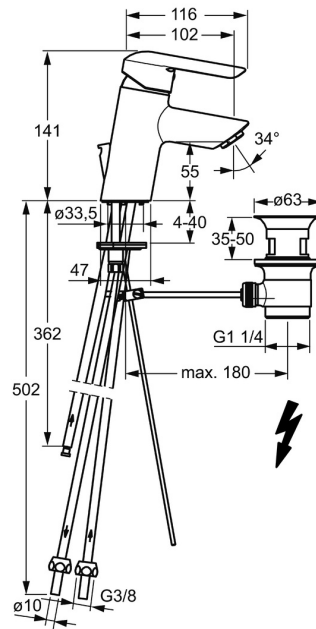

EAN: 4015474254565
static.hansa.com/52461173

- Lavabo
- Monocommande, Basse pression
- Montage sur plaque
- Chrome
- Bec fixe
- Brise jet laminaire - sans adjonction d'air, CASCADE®
- Levier avec symbole C+F, Levier monocommande
- Vidage avec tirette
- Limiteur de température et de débit, Limiteur de température ajustable
- Cartouche céramique de \varnothing 35 mm pour contrôle de température et de débit
- Raccordement par tubulures cuivre
- Corps en laiton DZR, Kit de fixation express

Caractéristiques techniques

Caractéristiques techniques

Taille DN (diamètre nominal)	DN15
Alimentation en eau chaude	max. +80°C
Pression de service	0.5-5 bar
Taille de raccord	Ø 10 mm
Saillie	102 mm
Dispositif de protection (EN1717)	AA
Matériau	brass

Règlementations

Norme EN	EN 817
----------	---------------

Certificats et normes

Déclaration de conformité	DoC
---------------------------	------------

Pièces de rechange

SP52461173

	Nom	Code
1	Levier	59914629
1.1	Vis, M5x8, SW2.5	59904755
1.3	Capuchon Gris	59912112
2	Chape, 33x3 mm	59912504
3	Écrou de maintien, M40x1	1003409V
4	Cartouche, 3,5 Eco	59912324
4	Cartouche, 3,5 Classic	59913075
4.1	Temperature adjustment limiter	59912325
4.3	Joint, d 28.24x2.62 Arrêté	59912590
4.4	Joint, d 10.10x1.60 Arrêté	59905072
5.1	Tirette de vidage	59913587
5.2	Joint	59904624
5.3	Bague	59914591
5.5	Fixing plate	59904765
5.6	Vis, M8x1, SW13	59904766
5.7	Ensemble de fixation	59912113
5.8	Tuyau Arrêté	59913398
5.9	Tuyau, M8x1, L=560	59912806
5.10	Joint, 6x1.4	59913266
5.11	Vis, M8x1, L=140	59912474
6	Aérateur, M24x1 A, low pressure	59902692
7	Vidage	59904620
7	Vidage, (2019-)	59914764
9	Écrou du raccord	59904969
9.1	Set de fixation pour bec, 14.9x8.5x1	59902352
9.2	Set de fixation pour bec, 10x8	59902272
9.3	Tuyau	59902151
N.I.	Clef, SW30/34	59912108