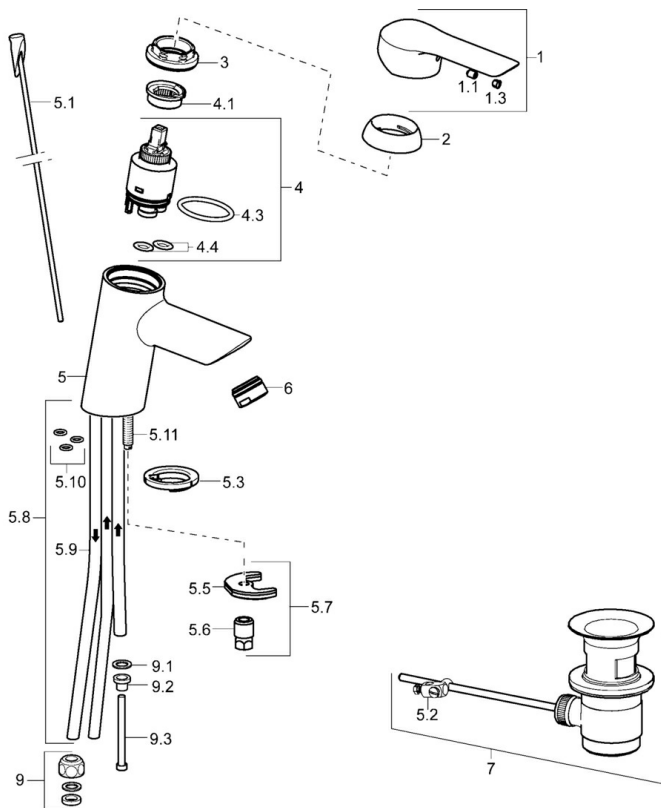

EAN: 4015474254565
static.hansa.com/52461173

- Lavabo
- Monocommande, Basse pression
- Montage sur plaque
- Chrome
- Bec fixe
- Brise jet laminaire - sans adjonction d'air, CASCADE®
- Levier avec symbole C+F, Levier monocommande
- Vidage avec tirette
- Limiteur de température et de débit, Limiteur de température ajustable
- Cartouche céramique de \varnothing 35 mm pour contrôle de température et de débit
- Raccordement par tubulures cuivre
- Corps en laiton DZR, Kit de fixation express

Caractéristiques techniques

Caractéristiques techniques

Taille DN (diamètre nominal)	DN15
Alimentation en eau chaude	max. +80°C
Pression de service	0.5-5 bar
Taille de raccord	Ø 10 mm
Saillie	102 mm
Dispositif de protection (EN1717)	AA
Matériau	brass

Règlementations

Norme EN	EN 817
----------	---------------

Certificats et normes

Déclaration de conformité	DoC
---------------------------	------------

Pièces de rechange

SP52461173

	Nom	Code
1	Levier	59914629
1.1	Vis, M5x8, SW2.5	59904755
1.3	Capuchon Gris	59912112
2	Chape, 33x3 mm	59912504
3	Écrou de maintien, M40x1	1003409V
4	Cartouche, 3,5 Eco	59912324
4	Cartouche, 3,5 Classic	59913075
4.1	Temperature adjustment limiter	59912325
4.3	Joint, d 28.24x2.62 Arrêté	59912590
4.4	Joint, d 10.10x1.60 Arrêté	59905072
5.1	Tirette de vidage	59913587
5.2	Joint	59904624
5.3	Bague	59914591
5.5	Fixing plate	59904765
5.6	Vis, M8x1, SW13	59904766
5.7	Ensemble de fixation	59912113
5.8	Tuyau Arrêté	59913398
5.9	Tuyau, M8x1, L=560	59912806
5.10	Joint, 6x1.4	59913266
5.11	Vis, M8x1, L=140	59912474
6	Aérateur, M24x1 A, low pressure	59902692
7	Vidage	59904620
7	Vidage, (2019-)	59914764
9	Écrou du raccord	59904969
9.1	Set de fixation pour bec, 14.9x8.5x1	59902352
9.2	Set de fixation pour bec, 10x8	59902272
9.3	Tuyau	59902151
N.I.	Clef, SW30/34	59912108