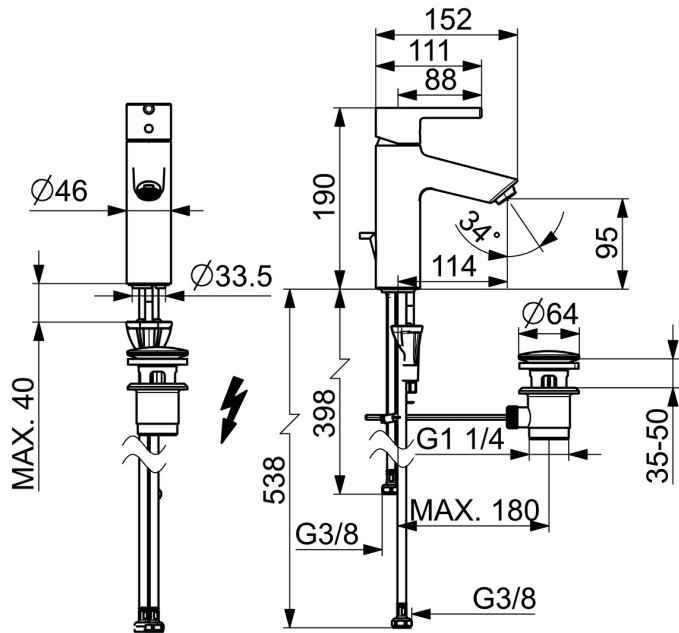

Hergestellt in Europa

Waschtischarmatur mit maximalem Komfort

- Waschtisch
- Einhebelmischer, Niederdruck, für offene Heißwasserbereiter
- Standmontage
- Chrom
- Feststehender Auslauf
- CASCADE® Strahlregler, Kristallklarer Laminarstrahl
- Einhandbedienhebel/Griff, Pinhebel, Hebel mit W+K-Kennzeichnung
- Ablaufgarnitur mit Zugstange
- Temperaturbegrenzer
- $\varnothing 3.0$ Steuerpatrone mit keramischen Dichtscheiben zur Wassermengen- und Temperatureinstellung
- Anschluss über flexible Druckschläuche
- Armaturenkörper aus entzinkungsbeständigem Messing (DZR), HANSA 3S-Installation: System für sichere und schnelle Montage

Technische Daten

Technische Eigenschaften

Warmwasserversorgung	max. +70°C
Arbeitsdruck	0,5-5 bar
Anschlussgröße	G3/8
Ausladung	114 mm
Sicherungseinrichtung (EN1717)	AA
Werkstoff	Messing

Vorschriften

EN Standard	EN 817
Geräuschklasse	I (ISO 3822)

Ersatzteile

SP52372263

	Name	Art.-Nr.
01	Hebel	1014995V
01	Hebel	1015000V
02	Dekorkappe	1012105V
03	Abdeckkappe	1012421V
04	Spann-Mutter, M34x1.5	1012133V
05	Kartusche, 3.0	1014428V
06	Luftsprudler, M24x1, 6 l/min	59913727
07	Bodendichtung	59914591
08	Befestigungsschraube, M8x1, L=130	59914474
09	Befestigungssatz	59914475