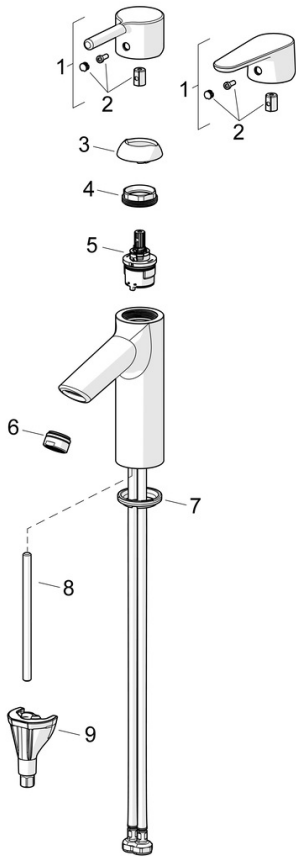

Hergestellt in Europa

Waschtischarmatur mit maximalem Komfort

- Waschtisch
- Einhebelmischer, Niederdruck, für offene Heißwasserbereiter
- Standmontage
- Chrom
- Feststehender Auslauf
- CASCADE® Strahlregler, Kristallklarer Laminarstrahl
- Einhandbedienhebel/Griff, Pinhebel, Hebel mit W+K-Kennzeichnung
- Ablaufgarnitur mit Zugstange
- Temperaturbegrenzer
- $\varnothing 3.0$ Steuerpatrone mit keramischen Dichtscheiben zur Wassermengen- und Temperatureinstellung
- Anschluss über flexible Druckschläuche
- Armaturenkörper aus entzinkungsbeständigem Messing (DZR), HANSA 3S-Installation: System für sichere und schnelle Montage

Technische Daten

Technische Eigenschaften

Warmwasserversorgung	max. +70°C
Arbeitsdruck	0,5-5 bar
Anschlussgröße	G3/8
Ausladung	114 mm
Sicherungseinrichtung (EN1717)	AA
Werkstoff	Messing

Vorschriften

EN Standard	EN 817
Geräuschklasse	I (ISO 3822)

Zulassungen und Deklarationen

Konformitätserklärung	DoC
EPD	S-P-06391

Nachhaltigkeit

EPD module A1 (kg CO2 eq.)	8,33
EPD module A2 (kg CO2 eq.)	0,40
EPD module A3 (kg CO2 eq.)	0,79
EPD module A1-A3 (kg CO2 eq.)	9,52
EPD module A4 (kg CO2 eq.)	0,26
EPD module C2 (kg CO2 eq.)	0,02
EPD module C3 (kg CO2 eq.)	0,02
EPD module C4 (kg CO2 eq.)	0,07
EPD module D (kg CO2 eq.)	-6,77

Ersatzteile

SP52372263

	Name	Art.-Nr.
01	Hebel	1014995V
01	Hebel	1015000V
02	Dekorkappe	1012105V
03	Abdeckkappe	1012421V
04	Spann-Mutter, M34x1.5	1012133V
05	Kartusche, 3.0	1014428V
06	Luftsprudler, M24x1, 6 l/min	59913727
07	Bodendichtung	59914591
08	Befestigungsschraube, M8x1, L=130	59914474
09	Befestigungssatz	59914475