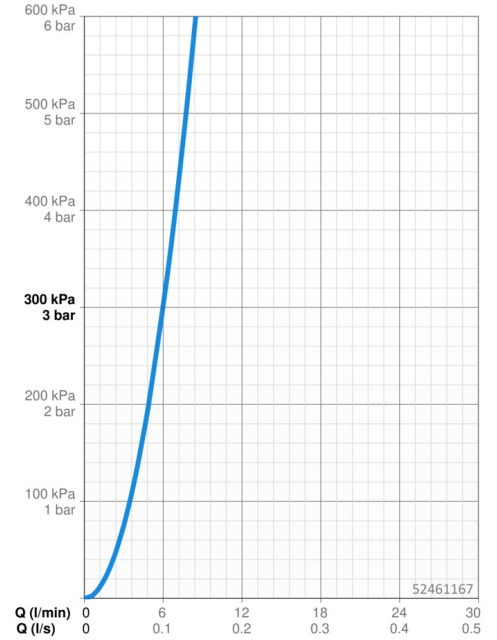

Technische Daten

Technische Eigenschaften

Warmwasserversorgung	max. +70°C
Arbeitsdruck	0,5-5 bar
Anschlussgröße	G3/8
Ausladung	114 mm
Sicherungseinrichtung (EN1717)	AA
Werkstoff	Messing

Vorschriften

EN Standard	EN 817
Geräuschklasse	I (ISO 3822)

Zulassungen und Deklarationen

Konformitätserklärung	DoC
EPD	S-P-06391

Nachhaltigkeit

EPD module A1 (kg CO2 eq.)	8,33
EPD module A2 (kg CO2 eq.)	0,40
EPD module A3 (kg CO2 eq.)	0,79
EPD module A1-A3 (kg CO2 eq.)	9,52
EPD module A4 (kg CO2 eq.)	0,26
EPD module C2 (kg CO2 eq.)	0,02
EPD module C3 (kg CO2 eq.)	0,02
EPD module C4 (kg CO2 eq.)	0,07
EPD module D (kg CO2 eq.)	-6,77