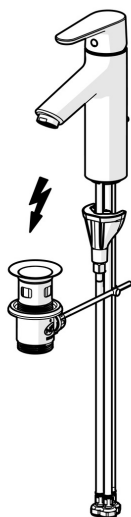

EAN: 4057304017285
static.hansa.com/52461163

- Umývadlo
- Jednopáková, Pre beztlakové ohrievače vody
- Stojanková
- Chróm
- Pevné výtokové rameno
- CASCADE® - aerátor, Aerátor s laminárnym prúdom vody
- Jedna ovládací páka / rukoväť, Páka so symbolom teplej a studenej vody
- Odtoková garnitúra s tiahlom
- Funkcie pre nastavenie maximálnej teploty a prietoku vody
- \varnothing 30 mm keramická kartuša pre ovládanie teploty a prietoku vody
- Flexibilné pripojovacie hadičky
- Telo batérie z mosadze DZR, 3S - inštalačný systém pre bezpečné a jednoduché upevnenie batérie

Technické údaje

Technické vlastnosti

Dodávka teplej vody	max. +70°C
Pracovný tlak	0.5-5 bar
Spojovacia veľkosť	G3/8
Projection	114 mm
Spätná klapka (STN EN 1717)	AA
Materiál	Mosadz

Predpisy

Norma EN	EN 817
Trieda hlučnosti	I (ISO 3822)

Schválenia a Prehlásenia

Vyhlásenie o zhode	DoC
EPD	S-P-06391

Náhradné diely

SP52372263

	Názov	Kód
01	Ovládacia rukoväť	1014995V
01	Ovládacia rukoväť	1015000V
02	Záslepka	1012105V
03	Krytka	1012421V
04	Prítlačná matica, M34x1.5	1012133V
05	Kartuš, 3.0	1014428V
06	Aerator, M24x1, 6 l/min	59913727
07	Gumové tesnenie	59914591
08	Upevňovacia skrutka, M8x1, L=130	59914474
09	Upevňovací set	59914475