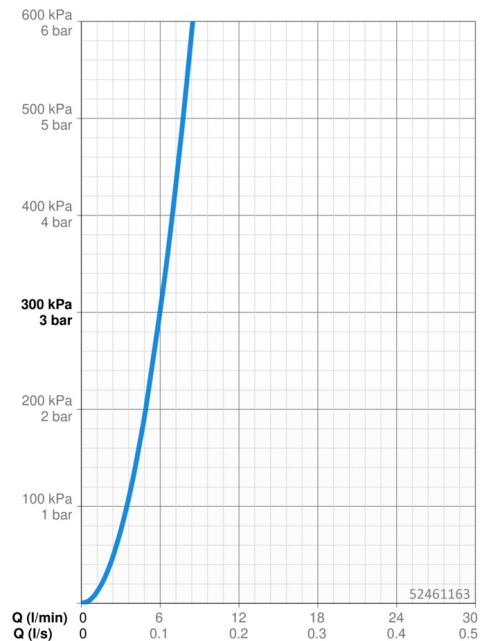

Technické údaje

Technické vlastnosti

Dodávka teplej vody	max. +70°C
Pracovný tlak	0.5-5 bar
Spojovacia veľkosť	G3/8
Projection	114 mm
Spätná klapka (STN EN 1717)	AA
Materiál	Mosadz

Predpisy

Norma EN	EN 817
Trieda hlučnosti	I (ISO 3822)

Schválenia a Prehlásenia

Vyhlásenie o zhode	DoC
EPD	S-P-06391