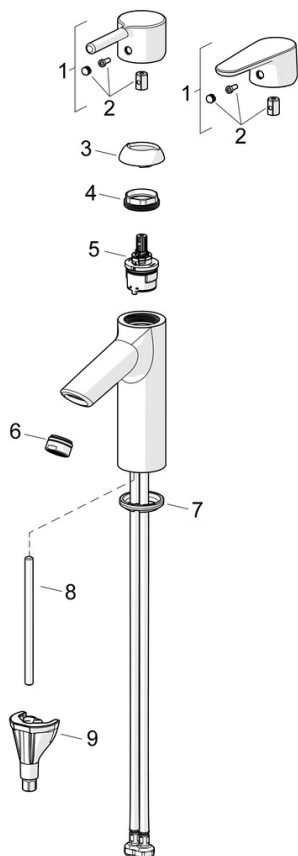

EAN: 4057304017285
static.hansa.com/52461163

- Umývadlo
- Jednopáková, Pre beztlakové ohrievače vody
- Stojanková
- Chróm
- Pevné výtokové rameno
- CASCADE® - aerátor, Aerátor s laminárnym prúdom vody
- Jedna ovládací páka / rukoväť, Páka so symbolom teplej a studenej vody
- Odtoková garnitúra s tiahlom
- Funkcie pre nastavenie maximálnej teploty a prietoku vody
- \varnothing 30 mm keramická kartuša pre ovládanie teploty a prietoku vody
- Flexibilné pripojovacie hadičky
- Telo batérie z mosadze DZR, 3S - inštalačný systém pre bezpečné a jednoduché upevnenie batérie

Technické údaje

Technické vlastnosti

Dodávka teplej vody	max. +70°C
Pracovný tlak	0.5-5 bar
Spojovacia veľkosť	G3/8
Projection	114 mm
Spätná klapka (STN EN 1717)	AA
Materiál	Mosadz

Predpisy

Norma EN	EN 817
Trieda hlučnosti	I (ISO 3822)

Schválenia a Prehlásenia

Vyhlásenie o zhode	DoC
EPD	S-P-06391

Náhradné diely

SP52372263

	Názov	Kód
01	Ovládacia rukoväť	1014995V
01	Ovládacia rukoväť	1015000V
02	Záslepka	1012105V
03	Krytka	1012421V
04	Prítlačná matica, M34x1.5	1012133V
05	Kartuš, 3.0	1014428V
06	Aerator, M24x1, 6 l/min	59913727
07	Gumové tesnenie	59914591
08	Upevňovacia skrutka, M8x1, L=130	59914474
09	Upevňovací set	59914475