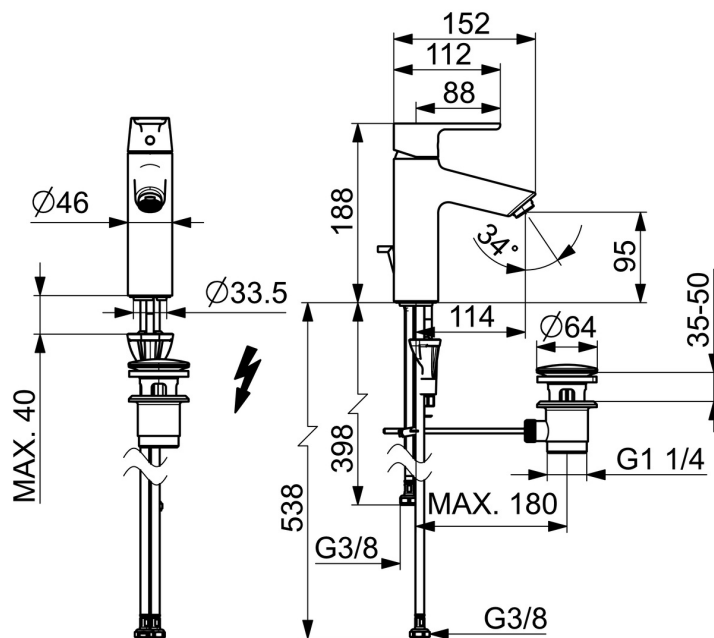

EAN: 4057304017285
static.hansa.com/52461163

- Umývadlo
- Jednopáková, Pre beztlakové ohrievače vody
- Stojanková
- Chróm
- Pevné výtokové rameno
- CASCADE® - aerátor, Aerátor s laminárnym prúdom vody
- Jedna ovládací páka / rukoväť, Páka so symbolom teplej a studenej vody
- Odtoková garnitúra s tiahlom
- Funkcie pre nastavenie maximálnej teploty a prietoku vody
- \varnothing 30 mm keramická kartuša pre ovládanie teploty a prietoku vody
- Flexibilné pripojovacie hadičky
- Telo batérie z mosadze DZR, 3S - inštalačný systém pre bezpečné a jednoduché upevnenie batérie

Technické údaje

Technické vlastnosti

Dodávka teplej vody	max. +70°C
Pracovný tlak	0.5-5 bar
Spojovacia veľkosť	G3/8
Projection	114 mm
Spätná klapka (STN EN 1717)	AA
Materiál	Mosadz

Predpisy

Norma EN	EN 817
Trieda hlučnosti	I (ISO 3822)

Schválenia a Prehlásenia

Vyhlásenie o zhode	DoC
EPD	S-P-06391

Náhradné diely

SP52372263

	Názov	Kód
01	Ovládacia rukoväť	1014995V
01	Ovládacia rukoväť	1015000V
02	Záslepka	1012105V
03	Krytka	1012421V
04	Prítlačná matica, M34x1.5	1012133V
05	Kartuš, 3.0	1014428V
06	Aerator, M24x1, 6 l/min	59913727
07	Gumové tesnenie	59914591
08	Upevňovacia skrutka, M8x1, L=130	59914474
09	Upevňovací set	59914475