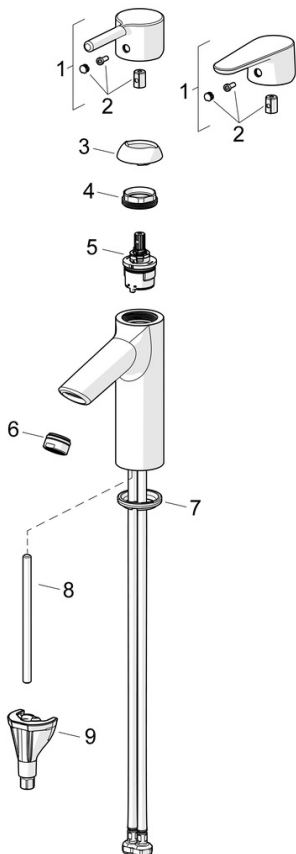

Basse pression - Ecoulement libre

Fabriqué en Europe

Robinetterie de lavabo avec un maximum de confort

- Lavabo
- Monocommande, Basse pression
- Montage sur plaque
- Chrome
- Bec fixe
- CASCADE®, Brise jet laminaire - sans adjonction d'air
- Levier monocommande, Levier avec symbole C+F
- Vidage avec tirette
- Limiteur de température et de débit
- Cartouche céramique de $\varnothing 30$ mm pour contrôle de température et de débit
- Raccordement par flexibles
- Corps en laiton DZR, Système de fixation rapide 3S

Caractéristiques techniques

Caractéristiques techniques

Alimentation en eau chaude	max. +70°C
Pression de service	0.5-5 bar
Taille de raccord	G3/8
Saillie	114 mm
Dispositif de protection (EN1717)	AA
Matériau	brass

Règlementations

Norme EN	EN 817
Classe acoustique	I (ISO 3822)

Certificats et normes

Déclaration de conformité	DoC
EPD	S-P-06391

Pièces de rechange

SP52372263

	Nom	Code
01	Levier	1014995V
01	Levier	1015000V
02	Capuchon	1012105V
03	Chape	1012421V
04	Écrou de maintien, M34x1.5	1012133V
05	Cartouche, 3.0	1014428V
06	Aérateur, M24x1, 6 l/min	59913727
07	Bague	59914591
08	Vis, M8x1, L=130	59914474
09	Ensemble de fixation	59914475