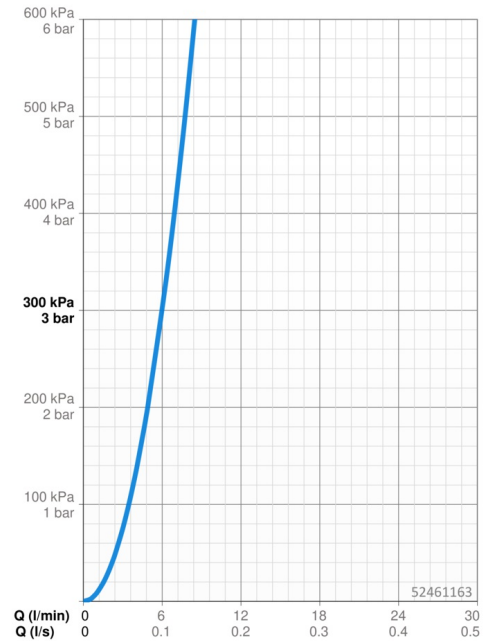

Caractéristiques techniques

Caractéristiques techniques

Alimentation en eau chaude	max. +70°C
Pression de service	0.5-5 bar
Taille de raccord	G3/8
Saillie	114 mm
Dispositif de protection (EN1717)	AA
Matériau	brass

Règlementations

Norme EN	EN 817
Classe acoustique	I (ISO 3822)

Certificats et normes

Déclaration de conformité	DoC
EPD	S-P-06391