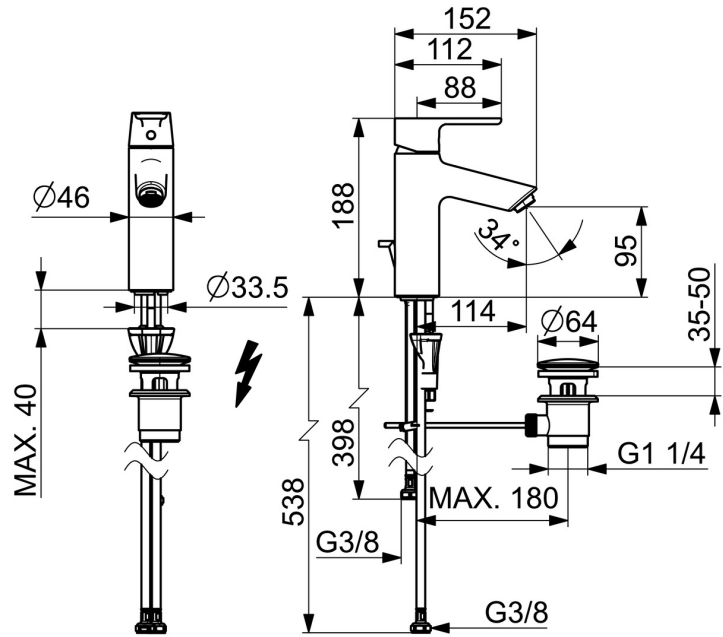

Basse pression - Ecoulement libre

Fabriqué en Europe

Robinetterie de lavabo avec un maximum de confort

- Lavabo
- Monocommande, Basse pression
- Montage sur plaque
- Chrome
- Bec fixe
- CASCADE®, Brise jet laminaire - sans adjonction d'air
- Levier monocommande, Levier avec symbole C+F
- Vidage avec tirette
- Limiteur de température et de débit
- Cartouche céramique de $\varnothing 30$ mm pour contrôle de température et de débit
- Raccordement par flexibles
- Corps en laiton DZR, Système de fixation rapide 3S

Caractéristiques techniques

Caractéristiques techniques

Alimentation en eau chaude	max. +70°C
Pression de service	0.5-5 bar
Taille de raccord	G3/8
Saillie	114 mm
Dispositif de protection (EN1717)	AA
Matériau	brass

Règlementations

Norme EN	EN 817
Classe acoustique	I (ISO 3822)

Certificats et normes

Déclaration de conformité	DoC
EPD	S-P-06391

Pièces de rechange

SP52372263

	Nom	Code
01	Levier	1014995V
01	Levier	1015000V
02	Capuchon	1012105V
03	Chape	1012421V
04	Écrou de maintien, M34x1.5	1012133V
05	Cartouche, 3.0	1014428V
06	Aérateur, M24x1, 6 l/min	59913727
07	Bague	59914591
08	Vis, M8x1, L=130	59914474
09	Ensemble de fixation	59914475