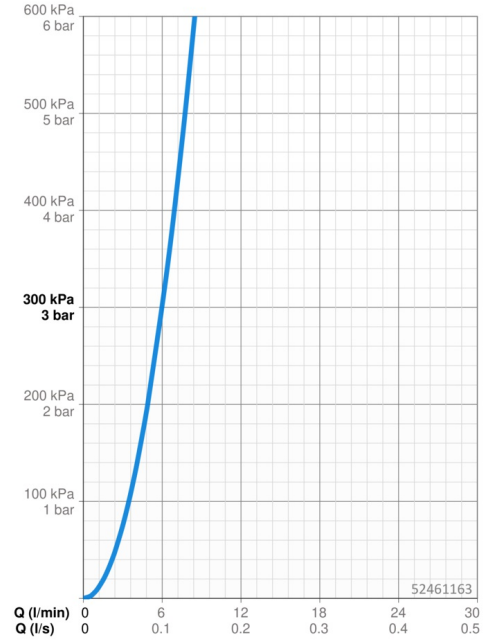

Technische Daten

Technische Eigenschaften

Warmwasserversorgung	max. +70°C
Arbeitsdruck	0.5-5 bar
Anschlussgröße	G3/8
Ausladung	114 mm
Sicherungseinrichtung (EN1717)	AA
Werkstoff	Messing

Vorschriften

EN Standard	EN 817
Geräuschklasse	I (ISO 3822)

Zulassungen und Deklarationen

Konformitätserklärung	DoC
EPD	S-P-06391