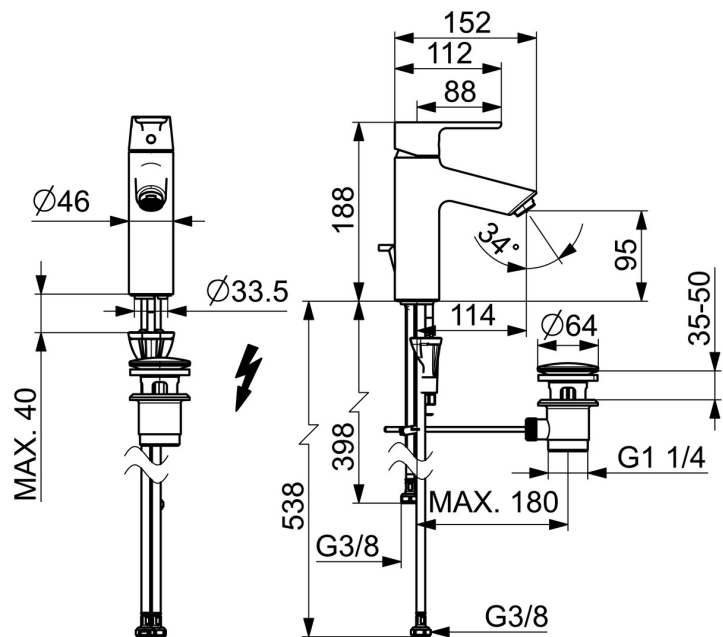

Niederdruck

Hergestellt in Europa

Waschtischarmatur mit maximalem Komfort

- Waschtisch
- Einhebelmischer, Niederdruck, für offene Heißwasserbereiter
- Standmontage
- Chrom
- Feststehender Auslauf
- CASCADE® Strahlregler, Kristallklarer Laminarstrahl
- Einhandbedienhebel/Griff, Hebel mit W+K-Kennzeichnung
- Ablaufgarnitur mit Zugstange
- Temperaturbegrenzer
- $\varnothing$  3.0 Steuerpatrone mit keramischen Dichtscheiben zur Wassermengen- und Temperatureinstellung
- Anschluss über flexible Druckschläuche
- Armaturenkörper aus entzinkungsbeständigem Messing (DZR), HANSA 3S-Installation: System für sichere und schnelle Montage

### Technische Eigenschaften

Warmwasserversorgung	<b>max. +70°C</b>
Arbeitsdruck	<b>0.5-5 bar</b>
Anschlussgröße	<b>G3/8</b>
Ausladung	<b>114 mm</b>
Sicherungseinrichtung (EN1717)	<b>AA</b>
Werkstoff	<b>Messing</b>

### SP52372263

	<b>Name</b>	<b>Art.-Nr.</b>
01	Hebel	1014995V
01	Hebel	1015000V
02	Dekorkappe	1012105V
03	Abdeckkappe	1012421V
04	Spann-Mutter, M34x1.5	1012133V
05	Kartusche, 3.0	1014428V
06	Luftsprudler, M24x1, 6 l/min	59913727
07	Bodendichtung	59914591
08	Befestigungsschraube, M8x1, L=130	59914474
09	Befestigungssatz	59914475