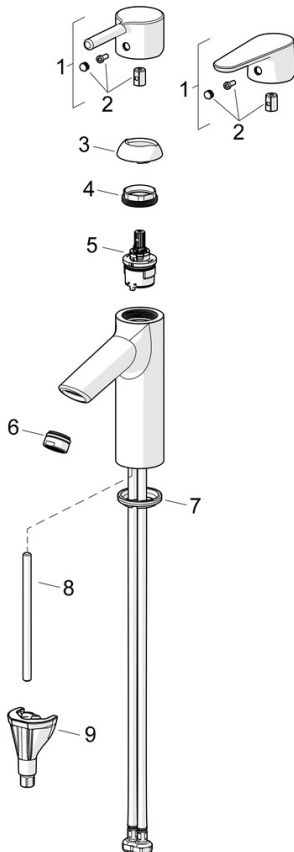

Niederdruck

Hergestellt in Europa

Waschtischarmatur mit maximalem Komfort

- Waschtisch
- Einhebelmischer, Niederdruck, für offene Heißwasserbereiter
- Standmontage
- Chrom
- Feststehender Auslauf
- CASCADE® Strahlregler, Kristallklarer Laminarstrahl
- Einhandbedienhebel/Griff, Hebel mit W+K-Kennzeichnung
- Ablaufgarnitur mit Zugstange
- Temperaturbegrenzer
- $\varnothing$  3.0 Steuerpatrone mit keramischen Dichtscheiben zur Wassermengen- und Temperatureinstellung
- Anschluss über flexible Druckschläuche
- Armaturenkörper aus entzinkungsbeständigem Messing (DZR), HANSA 3S-Installation: System für sichere und schnelle Montage

### Technische Eigenschaften

Warmwasserversorgung	<b>max. +70°C</b>
Arbeitsdruck	<b>0.5-5 bar</b>
Anschlussgröße	<b>G3/8</b>
Ausladung	<b>114 mm</b>
Sicherungseinrichtung (EN1717)	<b>AA</b>
Werkstoff	<b>Messing</b>

### SP52372263

	<b>Name</b>	<b>Art.-Nr.</b>
01	Hebel	1014995V
01	Hebel	1015000V
02	Dekorkappe	1012105V
03	Abdeckkappe	1012421V
04	Spann-Mutter, M34x1.5	1012133V
05	Kartusche, 3.0	1014428V
06	Luftsprudler, M24x1, 6 l/min	59913727
07	Bodendichtung	59914591
08	Befestigungsschraube, M8x1, L=130	59914474
09	Befestigungssatz	59914475